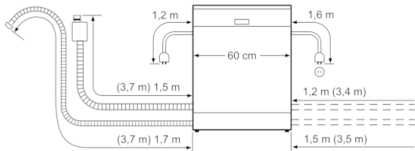

Technische Daten

Wasserverbrauch (l) :	7,5
Bauform :	Eingebaut
Höhe der Arbeitsplatte (mm) :	0
Abmessungen des Gerätes (mm) :	815 x 598 x 573
Nischenmaße (H x B x T) (mm) :	815-875 x 600 x 550
Tiefe Produkt bei geöffneter Tür (90°) (mm) :	1150
Höhenverstellbare Füße :	Ja - nur vorne
Höhenverstellung Füße maximal (mm) :	60
Verstellbarer Sockel :	Horizontal und Vertikal
Nettogewicht (kg) :	46,830
Bruttogewicht (kg) :	49,0
Anschlusswert (W) :	2400
Absicherung (A) :	10
Spannung (V) :	220-240
Frequenz (Hz) :	50; 60
Länge Anschlusskabel (cm) :	175
Steckerart :	Schuko-/Gardy.m.Erdung
Länge Zulaufschlauch (cm) :	165
Länge Ablaufschlauch (cm) :	190
EAN-Nummer :	4242002957616
Anzahl Maßgedecke :	13
Energieeffizienzklasse (2010/30/EC) :	A+++
Jährlicher Energieverbrauch (kWh/annum) - neu (2010/30/EC) :	211,00
Energieverbrauch (kWh) :	0,73
Leistungsaufnahme im unausgeschalteten Zustand (W) (2010/30/EC) :	0,50
Energieverbrauch im ausgeschalteten Modus (W) - neu (2010/30/EC) :	0,50
Jährlicher Wasserverbrauch (l/annum) - neu (2010/30/EC) :	2100
Trocknungsklasse :	A
Vergleichsprogramm :	Eco
Programmdauer Vergleichsprogramm (min) :	225
Schallleistung (dB(A) re 1 pW) :	42
Art der Installation :	Teilintegrierbar

Korbsystem

- VarioFlex Pro-Korbsystem
- VarioSchublade Pro
- Höhenverstellbarer Oberkorb mit Rackmatic (3-stufig)
- Gläseranlagebügel im Unterkorb
- Inkl. Stielglas Korb

Anzeige und Bedienung

- Hochauflösendes TFT Display mit farbiger Symbol- und Klartext-Anzeige
- Echtzeit-Anzeige
- EmotionLight weiß
- Startzeitvorwahl: 1-24 Stunden
- Elektronische Salz-Nachfüllanzeige
- Elektronische Klarspüler-Nachfüllanzeige
- Akustisches Signal am Programmende
- ServoSchloss

Technische Informationen und Zubehör

- AquaStop: eine Bosch Garantie bei Wasserschäden – ein Geräteleben lang*
- Türverriegelung

Maße

- Gerätemaße (H x B x T): 81.5 cm x 59.8 cm x 57.3 cm

**Serie | 8, Teilintegrierter Geschirrspüler, 60 cm, Edelstahl
SMI88TS36E**