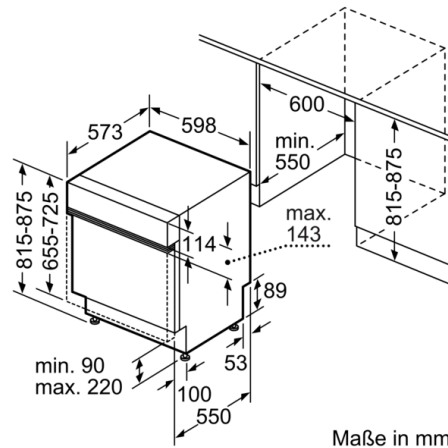

Technische Daten

Wasserverbrauch (l) :	7,5
Bauform :	Eingebaut
Höhe der Arbeitsplatte (mm) :	0
Abmessungen des Gerätes (mm) :	815 x 598 x 573
Nischenmaße (H x B x T) (mm) :	815-875 x 600 x 550
Tiefe Produkt bei geöffneter Tür (90°) (mm) :	1150
Höhenverstellbare Füße :	Ja - nur vorne
Höhenverstellung Füße maximal (mm) :	60
Verstellbarer Sockel :	Horizontal und Vertikal
Nettogewicht (kg) :	46,830
Bruttogewicht (kg) :	49,0
Anschlusswert (W) :	2400
Absicherung (A) :	10
Spannung (V) :	220-240
Frequenz (Hz) :	50; 60
Länge Anschlusskabel (cm) :	175
Steckerart :	Schuko-/Gardy.m.Erdung
Länge Zulaufschlauch (cm) :	165
Länge Ablaufschlauch (cm) :	190
EAN-Nummer :	4242002957616
Anzahl Maßgedecke :	13
Energieeffizienzklasse (2010/30/EC) :	A+++
Jährlicher Energieverbrauch (kWh/annum) - neu (2010/30/EC) :	211,00
Energieverbrauch (kWh) :	0,73
Leistungsaufnahme im unausgeschalteten Zustand (W) (2010/30/EC) :	0,50
Energieverbrauch im ausgeschalteten Modus (W) - neu (2010/30/EC) :	0,50
Jährlicher Wasserverbrauch (l/annum) - neu (2010/30/EC) :	2100
Trocknungsklasse :	A
Vergleichsprogramm :	Eco
Programmdauer Vergleichsprogramm (min) :	225
Schallleistung (dB(A) re 1 pW) :	42
Art der Installation :	Teilintegrierbar

Technische Informationen und Zubehör

- AquaStop: eine Bosch Garantie bei Wasserschäden – ein Geräteleben lang*
- Türverriegelung

Maße

- Gerätemaße (H x B x T): 81.5 cm x 59.8 cm x 57.3 cm

**Serie | 8, Teilintegrierter Geschirrspüler, 60 cm, Edelstahl
SMI88TS36E**

() Werte mit Verlängerungssatz

Maße in mm