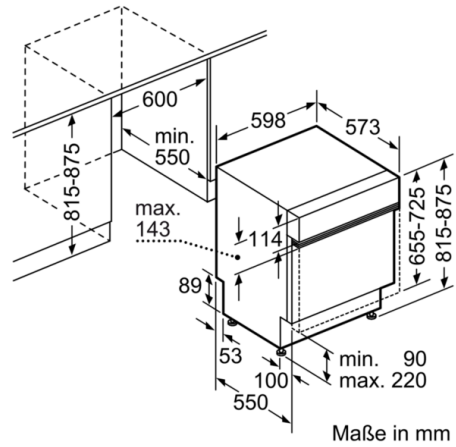

Technische Daten

Wasserverbrauch (l) :	9,5
Bauform :	Eingebaut
Höhe der Arbeitsplatte (mm) :	0
Nischenmaße (H x B x T) (mm) :	815-875 x 600 x 550
Tiefe Produkt bei geöffneter Tür (90°) (mm) :	1150
Höhenverstellbare Füße :	Ja - nur vorne
Höhenverstellung Füße maximal (mm) :	60
Verstellbarer Sockel :	Horizontal und Vertikal
Nettogewicht (kg) :	37,812
Bruttogewicht (kg) :	40,0
Anschlusswert (W) :	2400
Absicherung (A) :	10
Spannung (V) :	220-240
Frequenz (Hz) :	50; 60
Länge Anschlusskabel (cm) :	175
Steckerart :	Schuko-/Gardy.m.Erdung
Länge Zulaufschlauch (cm) :	165
Länge Ablaufschlauch (cm) :	190
EAN-Nummer :	4242002950310
Anzahl Maßgedecke :	14
Energieeffizienzklasse (2010/30/EC) :	A++
Jährlicher Energieverbrauch (kWh/annum) - neu (2010/30/EC) :	266,00
Energieverbrauch (kWh) :	0,93
Leistungsaufnahme im unausgeschalteten Zustand (W) (2010/30/EC) :	0,10
Energieverbrauch im ausgeschalteten Modus (W) - neu (2010/30/EC) :	0,10
Jährlicher Wasserverbrauch (l/annum) - neu (2010/30/EC) :	2660
Trocknungsklasse :	A
Vergleichsprogramm :	Eco
Programmdauer Vergleichsprogramm (min) :	210
Schallleistung (dB(A) re 1 pW) :	44
Art der Installation :	Integrierbar

Sicherheit

- AquaStop: eine Bosch Garantie bei Wasserschäden – ein Geräteleben lang*
- Tastensperre

Maße

- Gerätemaße (H x B x T): 81,5 cm x 59,8 cm x 57,3 cm

Serie | 4, Teilintegrierter Geschirrspüler, 60 cm, weiß
SMI46MW03E