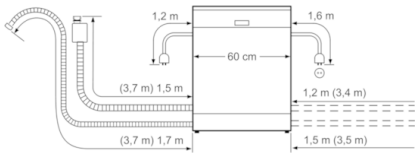

Technische Daten

Wasserverbrauch (l) :	9,5
Bauform :	Eingebaut
Höhe der Arbeitsplatte (mm) :	0
Nischenmaße (H x B x T) (mm) :	815-875 x 600 x 550
Tiefe Produkt bei geöffneter Tür (90°) (mm) :	1150
Höhenverstellbare Füße :	Ja - nur vorne
Höhenverstellung Füße maximal (mm) :	60
Verstellbarer Sockel :	Horizontal und Vertikal
Nettogewicht (kg) :	37,812
Bruttogewicht (kg) :	40,0
Anschlusswert (W) :	2400
Absicherung (A) :	10
Spannung (V) :	220-240
Frequenz (Hz) :	50; 60
Länge Anschlusskabel (cm) :	175
Steckerart :	Schuko-/Gardy.m.Erdung
Länge Zulaufschlauch (cm) :	165
Länge Ablaufschlauch (cm) :	190
EAN-Nummer :	4242002950310
Anzahl Maßgedecke :	14
Energieeffizienzklasse (2010/30/EC) :	A++
Jährlicher Energieverbrauch (kWh/annum) - neu (2010/30/EC) :	266,00
Energieverbrauch (kWh) :	0,93
Leistungsaufnahme im unausgeschalteten Zustand (W) (2010/30/EC) :	0,10
Energieverbrauch im ausgeschalteten Modus (W) - neu (2010/30/EC) :	0,10
Jährlicher Wasserverbrauch (l/annum) - neu (2010/30/EC) :	2660
Trocknungsklasse :	A
Vergleichsprogramm :	Eco
Programmdauer Vergleichsprogramm (min) :	210
Schallleistung (dB(A) re 1 pW) :	44
Art der Installation :	Integrierbar

Korbsystem

- VarioFlex-Korbsystem
- VarioSchublade
- Höhenverstellbarer Oberkorb mit Rackmatic (3-stufig)

Anzeige und Bedienung

- Startzeitvorwahl: 1-24 Stunden
- Elektronische Restzeit-Anzeige in Minuten
- Elektronische Salz-Nachfüllanzeige
- Elektronische Klarspüler-Nachfüllanzeige
- ServoSchloss

Sicherheit

- AquaStop: eine Bosch Garantie bei Wasserschäden – ein Geräteleben lang*
- Tastensperre

Maße

- Gerätemaße (H x B x T): 81,5 cm x 59,8 cm x 57,3 cm

Serie | 4, Teilintegrierter Geschirrspüler, 60 cm, weiß
SMI46MW03E