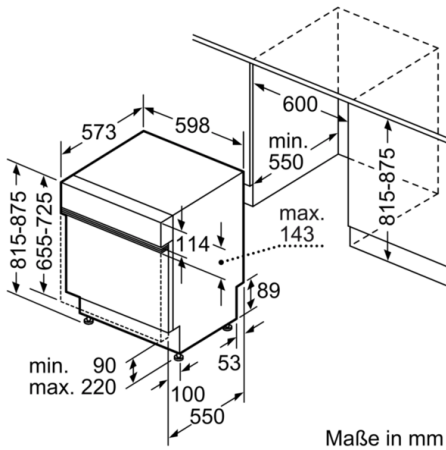

Technische Daten

Wasserverbrauch (l) :	9,5
Bauform :	Eingebaut
Höhe der Arbeitsplatte (mm) :	0
Nischenmaße (H x B x T) (mm) :	815-875 x 600 x 550
Tiefe Produkt bei geöffneter Tür (90°) (mm) :	1150
Höhenverstellbare Füße :	Ja - nur vorne
Höhenverstellung Füße maximal (mm) :	60
Verstellbarer Sockel :	Horizontal und Vertikal
Nettogewicht (kg) :	37,812
Bruttogewicht (kg) :	40,0
Anschlusswert (W) :	2400
Absicherung (A) :	10
Spannung (V) :	220-240
Frequenz (Hz) :	50; 60
Länge Anschlusskabel (cm) :	175
Steckerart :	Schuko-/Gardy.m.Erdung
Länge Zulaufschlauch (cm) :	165
Länge Ablaufschlauch (cm) :	190
EAN-Nummer :	4242002950310
Anzahl Maßgedecke :	14
Energieeffizienzklasse (2010/30/EC) :	A++
Jährlicher Energieverbrauch (kWh/annum) - neu (2010/30/EC) :	266,00
Energieverbrauch (kWh) :	0,93
Leistungsaufnahme im unausgeschalteten Zustand (W) (2010/30/EC) :	0,10
Energieverbrauch im ausgeschalteten Modus (W) - neu (2010/30/EC) :	0,10
Jährlicher Wasserverbrauch (l/annum) - neu (2010/30/EC) :	2660
Trocknungsklasse :	A
Vergleichsprogramm :	Eco
Programmdauer Vergleichsprogramm (min) :	210
Schallleistung (dB(A) re 1 pW) :	44
Art der Installation :	Integrierbar

Sicherheit

- AquaStop: eine Bosch Garantie bei Wasserschäden – ein Geräteleben lang*
- Tastensperre

Maße

- Gerätemaße (H x B x T): 81,5 cm x 59,8 cm x 57,3 cm

Serie | 4, Teilintegrierter Geschirrspüler, 60 cm, weiß
SMI46MW03E