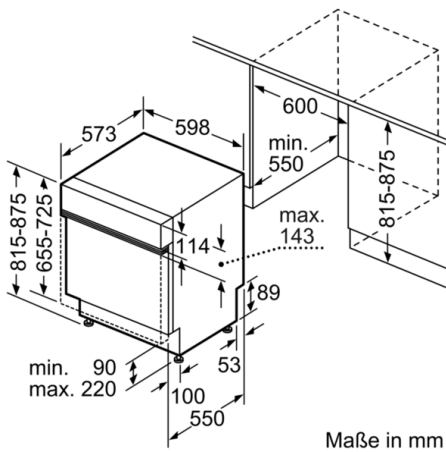

Technische Daten

Wasserverbrauch (l) :	9,5
Bauform :	Eingebaut
Höhe der Arbeitsplatte (mm) :	0
Nischenmaße (H x B x T) (mm) :	815-875 x 600 x 550
Tiefe Produkt bei geöffneter Tür (90°) (mm) :	1150
Höhenverstellbare Füße :	Ja - nur vorne
Höhenverstellung Füße maximal (mm) :	60
Verstellbarer Sockel :	Horizontal und Vertikal
Nettogewicht (kg) :	35,312
Bruttogewicht (kg) :	38,0
Anschlusswert (W) :	2400
Absicherung (A) :	10
Spannung (V) :	220-240
Frequenz (Hz) :	50; 60
Länge Anschlusskabel (cm) :	175
Steckerart :	Schuko-/Gardy.m.Erdung
Länge Zulaufschlauch (cm) :	165
Länge Ablaufschlauch (cm) :	190
EAN-Nummer :	4242002969268
Anzahl Maßgedecke :	13
Energieeffizienzklasse (2010/30/EC) :	A++
Jährlicher Energieverbrauch (kWh/annum) - neu (2010/30/EC) :	262,00
Energieverbrauch (kWh) :	0,92
Leistungsaufnahme im unausgeschalteten Zustand (W) (2010/30/EC) :	0,10
Energieverbrauch im ausgeschalteten Modus (W) - neu (2010/30/EC) :	0,10
Jährlicher Wasserverbrauch (l/annum) - neu (2010/30/EC) :	2660
Trocknungsklasse :	A
Vergleichsprogramm :	Eco
Programmdauer Vergleichsprogramm (min) :	210
Schallleistung (dB(A) re 1 pW) :	44
Art der Installation :	Integrierbar

Sicherheit

- AquaStop: eine Bosch Garantie bei Wasserschäden – ein Geräteleben lang*
- Tastensperre

Maße

- Gerätemaße (H x B x T): 81,5 cm x 59,8 cm x 57,3 cm

**Serie | 4, Teilintegrierter Geschirrspüler, 60 cm, Edelstahl
SMI46IS03E**