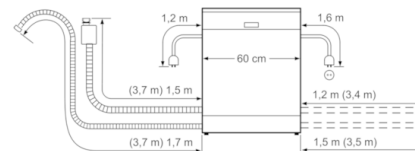

Korbsystem

- VarioFlex-Korbsystem
- Höhenverstellbarer Oberkorb mit Rackmatic (3-stufig)
- Vario-Besteckkorb im Unterkorb

Anzeige und Bedienung

- Startzeitvorwahl: 1-24 Stunden
- Elektronische Restzeit-Anzeige in Minuten
- Elektronische Salz-Nachfüllanzeige
- Elektronische Klarspüler-Nachfüllanzeige
- ServoSchloss

Sicherheit

- AquaStop: eine Bosch Garantie bei Wasserschäden – ein Geräteleben lang*
- Tastensperre

Maße

- Gerätemaße (H x B x T): 81,5 cm x 59,8 cm x 57,3 cm

**Serie | 4, Teilintegrierter Geschirrspüler, 60 cm, Edelstahl
SMI46IS03E**