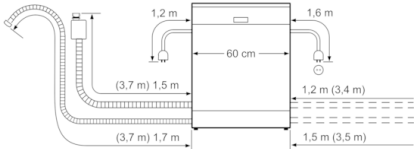

Technische Daten

Wasserverbrauch (l) :	9,5
Bauform :	Eingebaut
Höhe der Arbeitsplatte (mm) :	0
Abmessungen des Gerätes (mm) :	815 x 598 x 573
Nischenmaße (H x B x T) (mm) :	815-875 x 600 x 550
Tiefe Produkt bei geöffneter Tür (90°) (mm) :	1150
Höhenverstellbare Füße :	Ja - nur vorne
Höhenverstellung Füße maximal (mm) :	60
Nettogewicht (kg) :	35,312
Bruttogewicht (kg) :	37,5
Anschlusswert (W) :	2400
Absicherung (A) :	10
Spannung (V) :	220-240
Frequenz (Hz) :	50; 60
Länge Anschlusskabel (cm) :	175
Steckerart :	Schuko-/Gardy.m.Erdung
Länge Zulaufschlauch (cm) :	165
Länge Ablaufschlauch (cm) :	190
EAN-Nummer :	4242002976976
Anzahl Maßgedecke :	13
Energieeffizienzklasse (2010/30/EC) :	A+++
Jährlicher Energieverbrauch (kWh/annum) - neu (2010/30/EC) :	234,00
Energieverbrauch (kWh) :	0,82
Leistungsaufnahme im unausgeschalteten Zustand (W) (2010/30/EC) :	0,10
Energieverbrauch im ausgeschalteten Modus (W) - neu (2010/30/EC) :	0,10
Jährlicher Wasserverbrauch (l/annum) - neu (2010/30/EC) :	2660
Trocknungsklasse :	A
Vergleichsprogramm :	Eco
Programmdauer Vergleichsprogramm (min) :	235
Schallleistung (dB(A) re 1 pW) :	46
Art der Installation :	Integrierbar

Korbsystem

- Vario-Korbsystem
- Höhenverstellbarer Oberkorb
- Besteckkorb im Unterkorb

Anzeige und Bedienung

- Startzeitvorwahl: 1-24 Stunden
- Elektronische Restzeit-Anzeige in Minuten
- Elektronische Salz-Nachfüllanzeige
- Elektronische Klarspüler-Nachfüllanzeige
- ServoSchloss

Technische Informationen und Zubehör

- AquaStop: eine Bosch Garantie bei Wasserschäden – ein Geräteleben lang*
- Tastensperre

Maße

- Gerätemaße (H x B x T): 81.5 cm x 59.8 cm x 57.3 cm

**Serie | 4, Teilintegrierter Geschirrspüler, 60
cm, Edelstahl
SMI46CS01E**