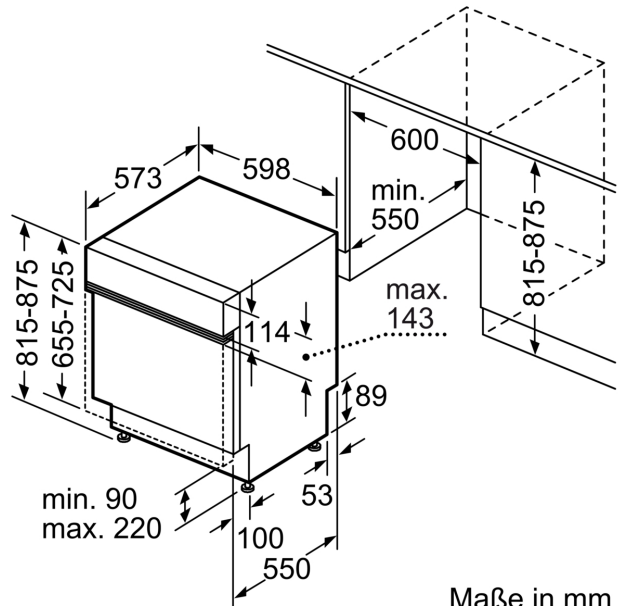

Technische Daten

Energieeffizienzklasse ¹ :	C
Energieverbrauch des Eco 50°C Programm pro 100 Betriebszyklen ² 75 kWh/100 Zyklen	
Anzahl Maßgedecke:	14
Wasserverbrauch in Litern im Eco 50°C Programm pro Betriebszyklus (EU 2017/1369) ³ :	9.0 l
Programmdauer ⁴ :	4:55 h
Geräuschwert:	46 dB(A) re 1pW
Geräusch-Effizienzklasse:	C
Bauform:	Einbau
Höhe der Arbeitsplatte:	0 mm
Nischenmaße für Installation mm (HxBxT):	.. 815-875 x 600 x 550 mm
Tiefe bei geöffneter Tür (90°):	1150 mm
Höhenverstellbare Füße:	Ja - alle von vorne
Höhenverstellung max.:	60 mm
Verstellbarer Sockel:	Horizontal und Vertikal
Nettogewicht:	34.6 kg
Bruttogewicht:	36.4 kg
Anschlusswert:	2400 W
Absicherung:	10 A
Spannung:	220-240 V
Frequenz:	50; 60 Hz
Länge Anschlusskabel:	175 cm
Steckerart:	Schuko-/Gardy mit Erdung
Länge Zulaufschlauch:	165 cm
Länge Ablaufschlauch:	190 cm
EAN-Nummer:	424200556168
Gerätetyp:	Teilintegriert

Maße

- Gerätemaße (H x B x T): 81.5 cm x 59.8 cm x 57.3 cm

¹ auf einer Energieeffizienzklassen-Skala von A bis G

²Energieverbrauch kWh/100 Betriebszyklen (im Programm Eco 50 °C)

³ Wasserverbrauch in Liter pro Betriebszyklus (im Programm Eco 50 °C)

⁴ Programmdauer im Programm Eco 50 °C

* Garantiebedingungen finden Sie unter <https://www.bosch-home.com/de/>

**Serie 2, Teilintegrierter
Geschirrspüler, 60 cm, Gebürsteter
Stahl
SMI2HVS06E**

Maße in mm

⊠ Steckdose
() Werte mit Verlängerungssatz

Maße in mm