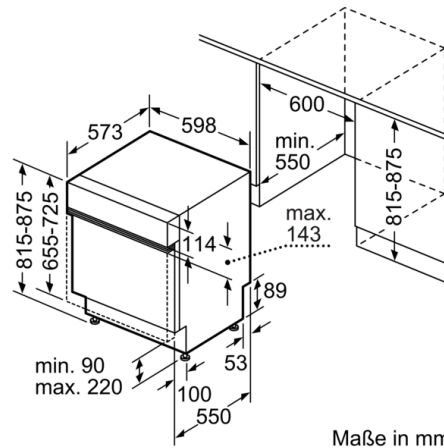

Technische Daten

Wasserverbrauch (l) :	11,7
Bauform :	Eingebaut
Höhe der Arbeitsplatte (mm) :	0
Abmessungen des Gerätes (mm) :	815 x 598 x 573
Nischenmaße (H x B x T) (mm) :	815-875 x 600 x 550
Tiefe Produkt bei geöffneter Tür (90°) (mm) :	1150
Höhenverstellbare Füße :	Ja - nur vorne
Höhenverstellung Füße maximal (mm) :	60
Nettogewicht (kg) :	31,604
Bruttogewicht (kg) :	33,9
Anschlusswert (W) :	2400
Absicherung (A) :	10
Spannung (V) :	220-240
Frequenz (Hz) :	50; 60
Länge Anschlusskabel (cm) :	175
Steckerart :	Schuko-/Gardy.m.Erdung
Länge Zulaufschlauch (cm) :	165
Länge Ablaufschlauch (cm) :	190
EAN-Nummer :	4242002957852
Anzahl Maßgedecke :	12
Energieeffizienzklasse (2010/30/EC) :	A+
Jährlicher Energieverbrauch (kWh/annum) - neu (2010/30/EC) :	290,00
Energieverbrauch (kWh) :	1,02
Leistungsaufnahme im unausgeschalteten Zustand (W) (2010/30/EC) :	0,10
Energieverbrauch im ausgeschalteten Modus (W) - neu (2010/30/EC) :	0,10
Jährlicher Wasserverbrauch (l/annum) - neu (2010/30/EC) :	3300
Trocknungsklasse :	A
Vergleichsprogramm :	Eco
Programmdauer Vergleichsprogramm (min) :	210
Schallleistung (dB(A) re 1 pW) :	48
Art der Installation :	Integrierbar

Technische Informationen und Zubehör

- AquaStop: eine Bosch Garantie bei Wasserschäden – ein Geräteleben lang*

Maße

- Gerätemaße (H x B x T): 81.5 cm x 59.8 cm x 57.3 cm

**Serie | 2, Teilintegrierter Geschirrspüler, 60
cm, Edelstahl
SMI25AS00E**

() Werte mit Verlängerungssatz

Maße in mm