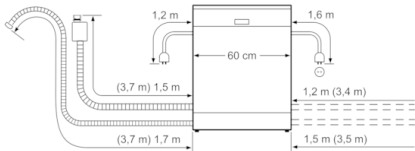

Technische Daten

Wasserverbrauch (l) :	11,7
Bauform :	Eingebaut
Höhe der Arbeitsplatte (mm) :	0
Abmessungen des Gerätes (mm) :	815 x 598 x 573
Nischenmaße (H x B x T) (mm) :	815-875 x 600 x 550
Tiefe Produkt bei geöffneter Tür (90°) (mm) :	1150
Höhenverstellbare Füße :	Ja - nur vorne
Höhenverstellung Füße maximal (mm) :	60
Nettogewicht (kg) :	31,604
Bruttogewicht (kg) :	33,9
Anschlusswert (W) :	2400
Absicherung (A) :	10
Spannung (V) :	220-240
Frequenz (Hz) :	50; 60
Länge Anschlusskabel (cm) :	175
Steckerart :	Schuko-/Gardy.m.Erdung
Länge Zulaufschlauch (cm) :	165
Länge Ablaufschlauch (cm) :	190
EAN-Nummer :	4242002957852
Anzahl Maßgedecke :	12
Energieeffizienzklasse (2010/30/EC) :	A+
Jährlicher Energieverbrauch (kWh/annum) - neu (2010/30/EC) :	290,00
Energieverbrauch (kWh) :	1,02
Leistungsaufnahme im unausgeschalteten Zustand (W) (2010/30/EC) :	0,10
Energieverbrauch im ausgeschalteten Modus (W) - neu (2010/30/EC) :	0,10
Jährlicher Wasserverbrauch (l/annum) - neu (2010/30/EC) :	3300
Trocknungsklasse :	A
Vergleichsprogramm :	Eco
Programmdauer Vergleichsprogramm (min) :	210
Schallleistung (dB(A) re 1 pW) :	48
Art der Installation :	Integrierbar

Korbsystem

- Vario-Korbsystem
- Höhenverstellbarer Oberkorb
- Besteckkorb im Unterkorb

Anzeige und Bedienung

- Startzeitvorwahl: 1-24 Stunden
- Elektronische Restzeit-Anzeige in Minuten
- Elektronische Salz-Nachfüllanzeige
- Elektronische Klarspüler-Nachfüllanzeige
- ServoSchloss

Technische Informationen und Zubehör

- AquaStop: eine Bosch Garantie bei Wasserschäden – ein Geräteleben lang*

Maße

- Gerätemaße (H x B x T): 81.5 cm x 59.8 cm x 57.3 cm

**Serie | 2, Teilintegrierter Geschirrspüler, 60
cm, Edelstahl
SMI25AS00E**