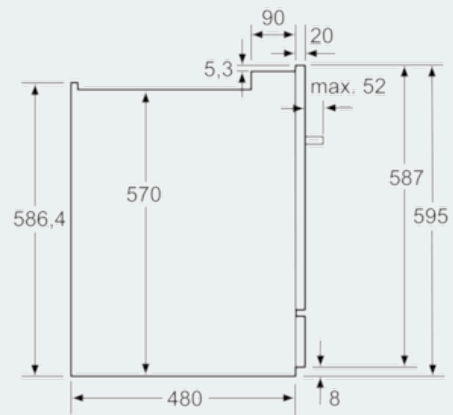

iQ500, Einbau-Modular-Geschirrspüler, 60 cm, Edelstahl SC76M541EU

✓ Bis zu 66% schneller zu glänzenden Spül- und Trocknungsergebnissen dank varioSpeed Plus.

Ausstattung

Technische Daten

Wasserverbrauch (l) : 9,0
 Bauform : Eingebaut
 Höhe der Arbeitsplatte (mm) : 0
 Tiefe Produkt bei geöffneter Tür (90°) (mm) : 995
 Höhenverstellbare Füße : Nein
 Verstellbarer Sockel : Nein
 Nettogewicht (kg) : 26,171
 Bruttogewicht (kg) : 29,0
 Anschlusswert (W) : 2400
 Absicherung (A) : 10
 Spannung (V) : 220-240
 Frequenz (Hz) : 50; 60
 Länge Anschlusskabel (cm) : 175
 Steckerart : Schuko-/Gardym.Erdung
 Länge Zulaufschlauch (cm) : 165
 Länge Ablaufschlauch (cm) : 215
 EAN-Nummer : 4242003693247
 Anzahl Maßgedecke : 8
 Energieeffizienzklasse (2010/30/EC) : A+
 Jährlicher Energieverbrauch (kWh/annum) - neu (2010/30/EC) : 205,00
 Energieverbrauch (kWh) : 0,72
 Leistungsaufnahme im unausgeschalteten Zustand (W) (2010/30/EC) : 0,10
 Energieverbrauch im ausgeschalteten Modus (W) - neu (2010/30/EC) : 0,10
 Jährlicher Wasserverbrauch (l/annum) - neu (2010/30/EC) : 2520
 Trocknungsklasse : A
 Vergleichsprogramm : Eco
 Programmdauer Vergleichsprogramm (min) : 215
 Schalleistung (dB(A) re 1 pW) : 45
 Art der Installation : Integrierbar

Maße

**iQ500, Einbau-Modular-Geschirrspüler,
60 cm, Edelstahl
SC76M541EU**

Maßzeichnungen

Maße in mm

Maße in mm

Maße in mm