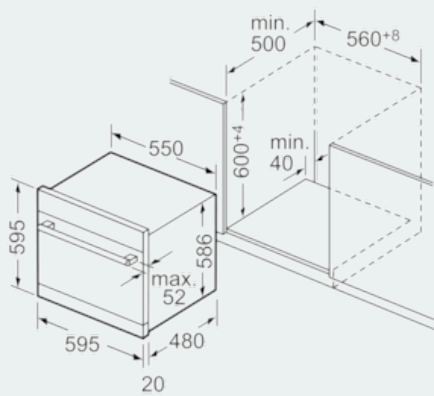

Maße

**iQ500, Einbau-Modular-Geschirrspüler,
60 cm, Edelstahl
SC76M541EU**

Maßzeichnungen

Maße in mm

Maße in mm

Maße in mm