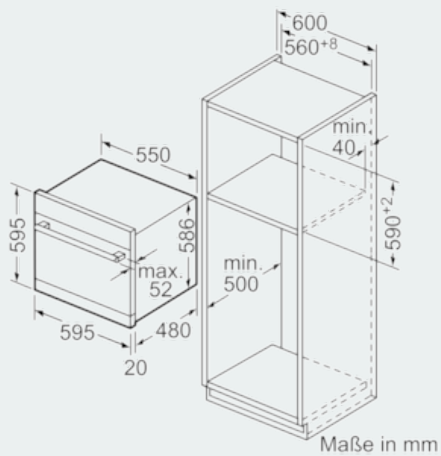

Maße

**iQ500, Einbau-Modular-Geschirrspüler,
60 cm, Edelstahl
SC76M541EU**

Maßzeichnungen

Maße in mm

Maße in mm

Maße in mm