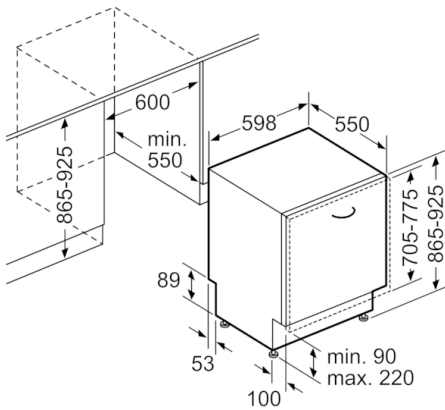

Technische Daten

Wasserverbrauch (l) :	9,5
Bauform :	Eingebaut
Höhe der Arbeitsplatte (mm) :	0
Abmessungen des Gerätes (mm) :	865 x 598 x 550
Nischenmaße (H x B x T) (mm) :	865-925 x 600 x 550
Tiefe Produkt bei geöffneter Tür (90°) (mm) :	1200
Höhenverstellbare Füße :	Ja - nur vorne
Höhenverstellung Füße maximal (mm) :	60
Nettogewicht (kg) :	48,317
Bruttogewicht (kg) :	50,5
Anschlusswert (W) :	2400
Absicherung (A) :	10
Spannung (V) :	220-240
Frequenz (Hz) :	50; 60
Länge Anschlusskabel (cm) :	175
Steckerart :	Schuko-/Gardy.m.Erdung
Länge Zulaufschlauch (cm) :	165
Länge Ablaufschlauch (cm) :	190
EAN-Nummer :	4242002958408
Anzahl Maßgedecke :	14
Energieeffizienzklasse (2010/30/EC) :	A+++
Jährlicher Energieverbrauch (kWh/annum) - neu (2010/30/EC) :	237,00
Energieverbrauch (kWh) :	0,83
Leistungsaufnahme im unausgeschalteten Zustand (W) (2010/30/EC) :	0,50
Energieverbrauch im ausgeschalteten Modus (W) - neu (2010/30/EC) :	0,50
Jährlicher Wasserverbrauch (l/annum) - neu (2010/30/EC) :	2660
Trocknungsklasse :	A
Vergleichsprogramm :	Eco
Programmdauer Vergleichsprogramm (min) :	195
Schallleistung (dB(A) re 1 pW) :	42
Art der Installation :	Vollintegrierbar

Technische Informationen und Zubehör

- AquaStop: eine Bosch Garantie bei Wasserschäden – ein Geräteleben lang*

Maße

- Gerätemaße (H x B x T): 86.5 cm x 59.8 cm x 55.0 cm

**Serie | 6, Vollintegrierter Geschirrspüler, 60 cm, XXL
SBV68TX06E**

Maße in mm

* Durch höhenverstellbare Schraubfüße
Sockelhöhe bei Gerätehöhe 865 90- 160 mm
Sockelhöhe bei Gerätehöhe 925 150-220 mm

Maße in mm

() Werte mit Verlängerungssatz

Maße in mm