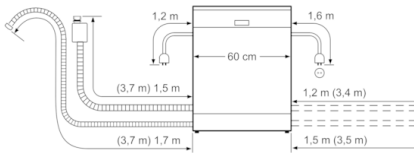

Technische Daten

Wasserverbrauch (l) :	9,5
Bauform :	Eingebaut
Höhe der Arbeitsplatte (mm) :	0
Abmessungen des Gerätes (mm) :	865 x 598 x 550
Nischenmaße (H x B x T) (mm) :	865-925 x 600 x 550
Tiefe Produkt bei geöffneter Tür (90°) (mm) :	1200
Höhenverstellbare Füße :	Ja - nur vorne
Höhenverstellung Füße maximal (mm) :	60
Nettogewicht (kg) :	48,317
Bruttogewicht (kg) :	50,5
Anschlusswert (W) :	2400
Absicherung (A) :	10
Spannung (V) :	220-240
Frequenz (Hz) :	50; 60
Länge Anschlusskabel (cm) :	175
Steckerart :	Schuko-/Gardy.m.Erdung
Länge Zulaufschlauch (cm) :	165
Länge Ablaufschlauch (cm) :	190
EAN-Nummer :	4242002958408
Anzahl Maßgedecke :	14
Energieeffizienzklasse (2010/30/EC) :	A+++
Jährlicher Energieverbrauch (kWh/annum) - neu (2010/30/EC) :	237,00
Energieverbrauch (kWh) :	0,83
Leistungsaufnahme im unausgeschalteten Zustand (W) (2010/30/EC) :	0,50
Energieverbrauch im ausgeschalteten Modus (W) - neu (2010/30/EC) :	0,50
Jährlicher Wasserverbrauch (l/annum) - neu (2010/30/EC) :	2660
Trocknungsklasse :	A
Vergleichsprogramm :	Eco
Programmdauer Vergleichsprogramm (min) :	195
Schallleistung (dB(A) re 1 pW) :	42
Art der Installation :	Vollintegrierbar

Technische Informationen und Zubehör

- AquaStop: eine Bosch Garantie bei Wasserschäden – ein Geräteleben lang*

Maße

- Gerätemaße (H x B x T): 86.5 cm x 59.8 cm x 55.0 cm

**Serie | 6, Vollintegrierter Geschirrspüler, 60 cm, XXL
SBV68TX06E**

Maße in mm

* Durch höhenverstellbare Schraubfüße
Sockelhöhe bei Gerätehöhe 865 90- 160 mm
Sockelhöhe bei Gerätehöhe 925 150-220 mm

Maße in mm

() Werte mit Verlängerungssatz

Maße in mm