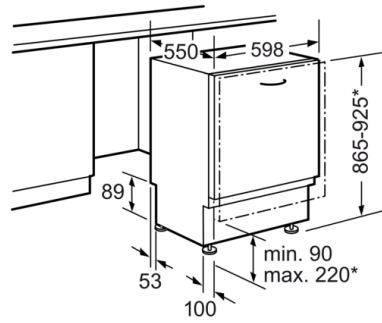

Technische Daten

Wasserverbrauch (l) :	9,5
Bauform :	Eingebaut
Höhe der Arbeitsplatte (mm) :	0
Abmessungen des Gerätes (mm) :	865 x 598 x 550
Nischenmaße (H x B x T) (mm) :	865-925 x 600 x 550
Tiefe Produkt bei geöffneter Tür (90°) (mm) :	1200
Höhenverstellbare Füße :	Ja - nur vorne
Höhenverstellung Füße maximal (mm) :	60
Nettogewicht (kg) :	48,317
Bruttogewicht (kg) :	50,5
Anschlusswert (W) :	2400
Absicherung (A) :	10
Spannung (V) :	220-240
Frequenz (Hz) :	50; 60
Länge Anschlusskabel (cm) :	175
Steckerart :	Schuko-/Gardy.m.Erdung
Länge Zulaufschlauch (cm) :	165
Länge Ablaufschlauch (cm) :	190
EAN-Nummer :	4242002958408
Anzahl Maßgedecke :	14
Energieeffizienzklasse (2010/30/EC) :	A+++
Jährlicher Energieverbrauch (kWh/annum) - neu (2010/30/EC) :	237,00
Energieverbrauch (kWh) :	0,83
Leistungsaufnahme im unausgeschalteten Zustand (W) (2010/30/EC) :	0,50
Energieverbrauch im ausgeschalteten Modus (W) - neu (2010/30/EC) :	0,50
Jährlicher Wasserverbrauch (l/annum) - neu (2010/30/EC) :	2660
Trocknungsklasse :	A
Vergleichsprogramm :	Eco
Programmdauer Vergleichsprogramm (min) :	195
Schallleistung (dB(A) re 1 pW) :	42
Art der Installation :	Vollintegrierbar

Technische Informationen und Zubehör

- AquaStop: eine Bosch Garantie bei Wasserschäden – ein Geräteleben lang*

Maße

- Gerätemaße (H x B x T): 86.5 cm x 59.8 cm x 55.0 cm

**Serie | 6, Vollintegrierter Geschirrspüler, 60 cm, XXL
SBV68TX06E**

Maße in mm

* Durch höhenverstellbare Schraubfüße
Sockelhöhe bei Gerätehöhe 865 90- 160 mm
Sockelhöhe bei Gerätehöhe 925 150-220 mm

Maße in mm

() Werte mit Verlängerungssatz

Maße in mm