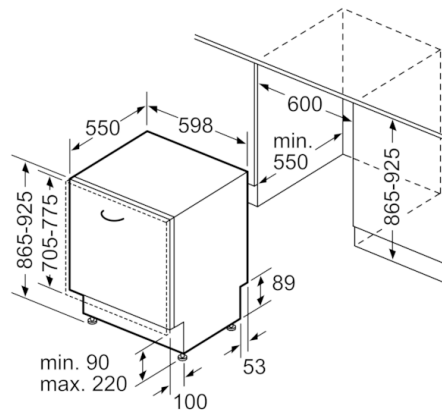

Technische Daten

Wasserverbrauch (l) :	9,5
Bauform :	Eingebaut
Höhe der Arbeitsplatte (mm) :	0
Abmessungen des Gerätes (mm) :	865 x 598 x 550
Nischenmaße (H x B x T) (mm) :	865-925 x 600 x 550
Tiefe Produkt bei geöffneter Tür (90°) (mm) :	1200
Höhenverstellbare Füße :	Ja - nur vorne
Höhenverstellung Füße maximal (mm) :	60
Nettogewicht (kg) :	48,317
Bruttogewicht (kg) :	50,5
Anschlusswert (W) :	2400
Absicherung (A) :	10
Spannung (V) :	220-240
Frequenz (Hz) :	50; 60
Länge Anschlusskabel (cm) :	175
Steckerart :	Schuko-/Gardy.m.Erdung
Länge Zulaufschlauch (cm) :	165
Länge Ablaufschlauch (cm) :	190
EAN-Nummer :	4242002958408
Anzahl Maßgedecke :	14
Energieeffizienzklasse (2010/30/EC) :	A+++
Jährlicher Energieverbrauch (kWh/annum) - neu (2010/30/EC) :	237,00
Energieverbrauch (kWh) :	0,83
Leistungsaufnahme im unausgeschalteten Zustand (W) (2010/30/EC) :	0,50
Energieverbrauch im ausgeschalteten Modus (W) - neu (2010/30/EC) :	0,50
Jährlicher Wasserverbrauch (l/annum) - neu (2010/30/EC) :	2660
Trocknungsklasse :	A
Vergleichsprogramm :	Eco
Programmdauer Vergleichsprogramm (min) :	195
Schallleistung (dB(A) re 1 pW) :	42
Art der Installation :	Vollintegrierbar

Technische Informationen und Zubehör

- AquaStop: eine Bosch Garantie bei Wasserschäden – ein Geräteleben lang*

Maße

- Gerätemaße (H x B x T): 86.5 cm x 59.8 cm x 55.0 cm

**Serie | 6, Vollintegrierter Geschirrspüler, 60 cm, XXL
SBV68TX06E**

Maße in mm

* Durch höhenverstellbare Schraubfüße
Sockelhöhe bei Gerätehöhe 865 90- 160 mm
Sockelhöhe bei Gerätehöhe 925 150-220 mm

Maße in mm

() Werte mit Verlängerungssatz

Maße in mm