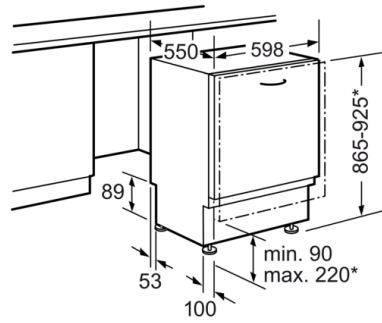

### **Maße**

- Gerätemaße (H x B x T): 86.5 cm x 59.8 cm x 55.0 cm

**Serie | 6, Vollintegrierter Geschirrspüler, 60 cm, XXL  
SBV68MD02E**

Maße in mm

\* Durch höhenverstellbare Schraubfüße  
Sockelhöhe bei Gerätehöhe 865 90- 160 mm  
Sockelhöhe bei Gerätehöhe 925 150-220 mm