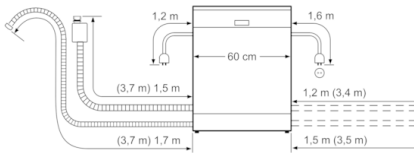

### **Maße**

- Gerätemaße (H x B x T): 86.5 cm x 59.8 cm x 55.0 cm

**Serie | 6, Vollintegrierter Geschirrspüler, 60 cm, XXL  
SBV68MD02E**

Maße in mm

\* Durch höhenverstellbare Schraubfüße  
Sockelhöhe bei Gerätehöhe 865 90- 160 mm  
Sockelhöhe bei Gerätehöhe 925 150-220 mm

Maße in mm

( ) Werte mit Verlängerungssatz

Maße in mm