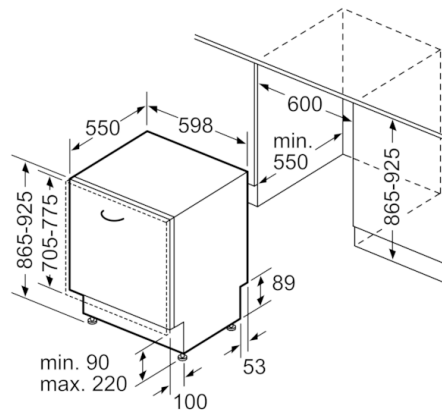

### **Maße**

- Gerätemaße (H x B x T): 86.5 cm x 59.8 cm x 55.0 cm

**Serie | 6, Vollintegrierter Geschirrspüler, 60 cm, XXL  
SBV68MD02E**

Maße in mm

\* Durch höhenverstellbare Schraubfüße  
Sockelhöhe bei Gerätehöhe 865 90- 160 mm  
Sockelhöhe bei Gerätehöhe 925 150-220 mm

Maße in mm

( ) Werte mit Verlängerungssatz

Maße in mm