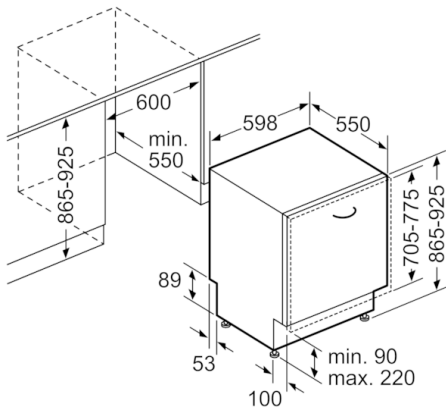

**Technische Daten**

Wasserverbrauch (l) :	9,5
Bauform :	Eingebaut
Höhe der Arbeitsplatte (mm) :	0
Abmessungen des Gerätes (mm) :	865 x 598 x 550
Nischenmaße (H x B x T) (mm) :	865-925 x 600 x 550
Tiefe Produkt bei geöffneter Tür (90°) (mm) :	1200
Höhenverstellbare Füße :	Ja - nur vorne
Höhenverstellung Füße maximal (mm) :	60
Nettogewicht (kg) :	43,317
Bruttogewicht (kg) :	45,5
Anschlusswert (W) :	2400
Absicherung (A) :	10
Spannung (V) :	220-240
Frequenz (Hz) :	50; 60
Länge Anschlusskabel (cm) :	175
Steckerart :	Schuko-/Gardy.m.Erdung
Länge Zulaufschlauch (cm) :	165
Länge Ablaufschlauch (cm) :	190
EAN-Nummer :	4242002953519
Anzahl Maßgedecke :	14
Energieeffizienzklasse (2010/30/EC) :	A++
Jährlicher Energieverbrauch (kWh/annum) - neu (2010/30/EC) :	266,00
Energieverbrauch (kWh) :	0,93
Leistungsaufnahme im unausgeschalteten Zustand (W) (2010/30/EC) :	0,50
Energieverbrauch im ausgeschalteten Modus (W) - neu (2010/30/EC) :	0,50
Jährlicher Wasserverbrauch (l/annum) - neu (2010/30/EC) :	2660
Trocknungsklasse :	A
Vergleichsprogramm :	Eco
Programmdauer Vergleichsprogramm (min) :	195
Schallleistung (dB(A) re 1 pW) :	42
Art der Installation :	Vollintegrierbar

### **Maße**

- Gerätemaße (H x B x T): 86.5 cm x 59.8 cm x 55.0 cm

**Serie | 6, Vollintegrierter Geschirrspüler, 60 cm, XXL  
SBV68MD02E**

Maße in mm

\* Durch höhenverstellbare Schraubfüße  
Sockelhöhe bei Gerätehöhe 865 90- 160 mm  
Sockelhöhe bei Gerätehöhe 925 150-220 mm