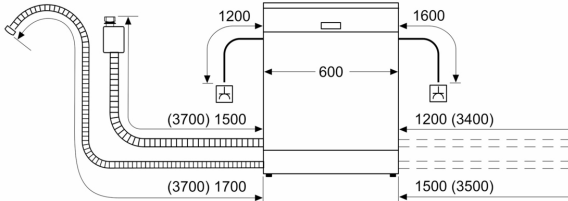

Energieeffizienzklasse: D
 Energieverbrauch des Eco 50°C Programm pro 100 Betriebszyklen:84 kWh
 Anzahl Maßgedecke: 13
 Wasserverbrauch in Litern im Eco 50°C Programm pro Betriebszyklus (EU 2017/1369): 9.0 l
 Programmdauer: 4:30 h
 Geräuschwert: 42 dB(A) re 1pW
 Geräusch-Effizienzklasse: B
 Bauform: Einbau
 Höhe der Arbeitsplatte: 0 mm
 Abmessungen des Gerätes (H x B x T): 865 x 598 x 550 mm
 Nischenmaße für Installation (H x B x T): 865-925 x 600 x 550 mm
 Tiefe bei geöffneter Tür (90°): 1200 mm
 Höhenverstellbare Füße: Ja - alle von vorne
 Höhenverstellung max.: 60 mm
 Verstellbarer Sockel: Horizontal und Vertikal
 Nettogewicht: 36.1 kg
 Bruttogewicht: 38.0 kg
 Anschlusswert: 2400 W
 Absicherung: 10 A
 Spannung: 220-240 V
 Frequenz: 50; 60 Hz
 Länge Anschlusskabel: 175.0 cm
 Steckerart: Schuko-/Gardy mit Erdung
 Länge Zulaufschlauch: 165 cm
 Länge Ablaufschlauch: 190 cm
 EAN-Nummer: 4242005443307
 Gerätetyp: Vollintegriert

Maße

- Gerätemaße (H x B x T): 86.5 cm x 59.8 cm x 55.0 cm

¹ auf einer Energieeffizienzklassen-Skala von A bis G

²Energieverbrauch kWh/100 Betriebszyklen (im Programm Eco 50 °C)

³ Wasserverbrauch in Liter pro Betriebszyklus (im Programm Eco 50 °C)

⁴ Programmdauer im Programm Eco 50 °C

* Garantiebedingungen finden Sie unter <https://www.bosch-home.com/de/>

**Serie 4, Vollintegrierter
Geschirrspüler, 60 cm, XXL
SBV4HBX19E**

Maße in mm

⌚ Steckdose
() Werte mit Verlängerungssatz