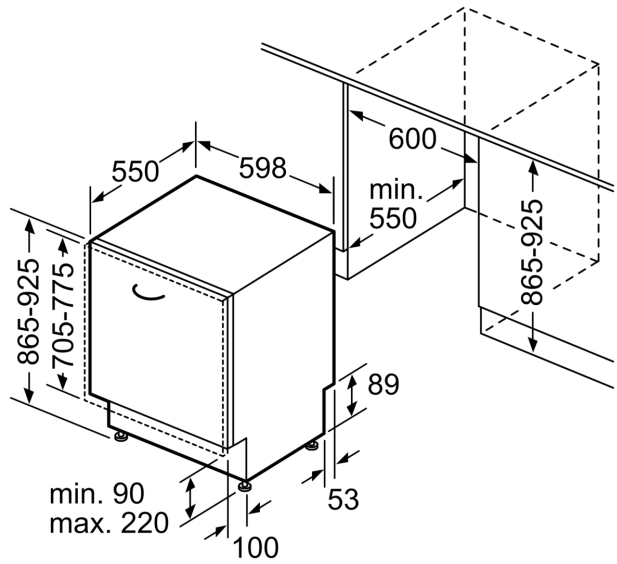

Energieeffizienzklasse: D
 Energieverbrauch des Eco 50°C Programm pro 100 Betriebszyklen:84 kWh
 Anzahl Maßgedecke: 13
 Wasserverbrauch in Litern im Eco 50°C Programm pro Betriebszyklus (EU 2017/1369): 9.0 l
 Programmdauer: 4:30 h
 Geräuschwert: 42 dB(A) re 1pW
 Geräusch-Effizienzklasse: B
 Bauform: Einbau
 Höhe der Arbeitsplatte: 0 mm
 Abmessungen des Gerätes (H x B x T): 865 x 598 x 550 mm
 Nischenmaße für Installation (H x B x T): 865-925 x 600 x 550 mm
 Tiefe bei geöffneter Tür (90°): 1200 mm
 Höhenverstellbare Füße: Ja - alle von vorne
 Höhenverstellung max.: 60 mm
 Verstellbarer Sockel: Horizontal und Vertikal
 Nettogewicht: 36.1 kg
 Bruttogewicht: 38.0 kg
 Anschlusswert: 2400 W
 Absicherung: 10 A
 Spannung: 220-240 V
 Frequenz: 50; 60 Hz
 Länge Anschlusskabel: 175.0 cm
 Steckerart: Schuko-/Gardy mit Erdung
 Länge Zulaufschlauch: 165 cm
 Länge Ablaufschlauch: 190 cm
 EAN-Nummer: 4242005443307
 Gerätetyp: Vollintegriert

Maße

- Gerätemaße (H x B x T): 86.5 cm x 59.8 cm x 55.0 cm

¹ auf einer Energieeffizienzklassen-Skala von A bis G

²Energieverbrauch kWh/100 Betriebszyklen (im Programm Eco 50 °C)

³ Wasserverbrauch in Liter pro Betriebszyklus (im Programm Eco 50 °C)

⁴ Programmdauer im Programm Eco 50 °C

* Garantiebedingungen finden Sie unter <https://www.bosch-home.com/de/>

**Serie 4, Vollintegrierter
Geschirrspüler, 60 cm, XXL
SBV4HBX19E**

Maße in mm

⌚ Steckdose
() Werte mit Verlängerungssatz

Maße in mm