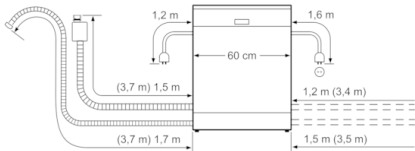

Technische Daten

Wasserverbrauch (l) :	9,5
Bauform :	Eingebaut
Höhe der Arbeitsplatte (mm) :	0
Abmessungen des Gerätes (mm) :	865 x 598 x 550
Nischenmaße (H x B x T) (mm) :	865-925 x 600 x 550
Tiefe Produkt bei geöffneter Tür (90°) (mm) :	1200
Höhenverstellung Füße maximal (mm) :	60
Verstellbarer Sockel :	Horizontal und Vertikal
Nettogewicht (kg) :	38,799
Bruttogewicht (kg) :	41,0
Absicherung (A) :	10
Spannung (V) :	220-240
Frequenz (Hz) :	50; 60
Länge Anschlusskabel (cm) :	175
Steckerart :	Schuko-/Gardy.m.Erdung
Länge Zulaufschlauch (cm) :	165
Länge Ablaufschlauch (cm) :	190
EAN-Nummer :	4242002955483
Anzahl Maßgedecke :	14
Energieeffizienzklasse (2010/30/EC) :	A++
Jährlicher Energieverbrauch (kWh/annum) - neu (2010/30/EC) :	266,00
Energieverbrauch (kWh) :	0,93
Leistungsaufnahme im unausgeschalteten Zustand (W) (2010/30/EC) :	0,10
Energieverbrauch im ausgeschalteten Modus (W) - neu (2010/30/EC) :	0,10
Jährlicher Wasserverbrauch (l/annum) - neu (2010/30/EC) :	2660
Trocknungsklasse :	A
Vergleichsprogramm :	Eco
Programmdauer Vergleichsprogramm (min) :	210
Schallleistung (dB(A) re 1 pW) :	44
Art der Installation :	Vollintegrierbar

Korbsystem

- VarioFlex-Korbsystem
- VarioSchublade
- Höhenverstellbarer Oberkorb mit Rackmatic (3-stufig)

Anzeige und Bedienung

- Akustisches Programmendesignal, InfoLight rot, Restzeitanzeige innen, Wasserzulauf
- Startzeitvorwahl: 1-24 Stunden
- Elektronische Restzeit-Anzeige in Minuten
- Elektronische Salz-Nachfüllanzeige
- Elektronische Klarspüler-Nachfüllanzeige
- Akustisches Signal am Programmende
- ServoSchloss

Technische Informationen und Zubehör

- AquaStop: eine Bosch Garantie bei Wasserschäden – ein Geräteleben lang*

Maße

- Gerätemaße (H x B x T): 86.5 cm x 59.8 cm x 55.0 cm

**Serie | 4, Vollintegrierter Geschirrspüler, 60 cm, XXL
SBV46MX03E**