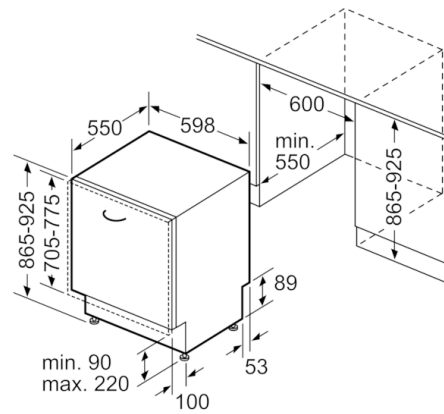

Technische Daten

Wasserverbrauch (l) :	9,5
Bauform :	Eingebaut
Höhe der Arbeitsplatte (mm) :	0
Abmessungen des Gerätes (mm) :	865 x 598 x 550
Nischenmaße (H x B x T) (mm) :	865-925 x 600 x 550
Tiefe Produkt bei geöffneter Tür (90°) (mm) :	1200
Höhenverstellung Füße maximal (mm) :	60
Verstellbarer Sockel :	Horizontal und Vertikal
Nettogewicht (kg) :	38,799
Bruttogewicht (kg) :	41,0
Absicherung (A) :	10
Spannung (V) :	220-240
Frequenz (Hz) :	50; 60
Länge Anschlusskabel (cm) :	175
Steckerart :	Schuko-/Gardy.m.Erdung
Länge Zulaufschlauch (cm) :	165
Länge Ablaufschlauch (cm) :	190
EAN-Nummer :	4242002955483
Anzahl Maßgedecke :	14
Energieeffizienzklasse (2010/30/EC) :	A++
Jährlicher Energieverbrauch (kWh/annum) - neu (2010/30/EC) :	266,00
Energieverbrauch (kWh) :	0,93
Leistungsaufnahme im unausgeschalteten Zustand (W) (2010/30/EC) :	0,10
Energieverbrauch im ausgeschalteten Modus (W) - neu (2010/30/EC) :	0,10
Jährlicher Wasserverbrauch (l/annum) - neu (2010/30/EC) :	2660
Trocknungsklasse :	A
Vergleichsprogramm :	Eco
Programmdauer Vergleichsprogramm (min) :	210
Schallleistung (dB(A) re 1 pW) :	44
Art der Installation :	Vollintegrierbar

Technische Informationen und Zubehör

- AquaStop: eine Bosch Garantie bei Wasserschäden – ein Geräteleben lang*

Maße

- Gerätemaße (H x B x T): 86.5 cm x 59.8 cm x 55.0 cm

**Serie | 4, Vollintegrierter Geschirrspüler, 60 cm, XXL
SBV46MX03E**

() Werte mit Verlängerungssatz

Maße in mm