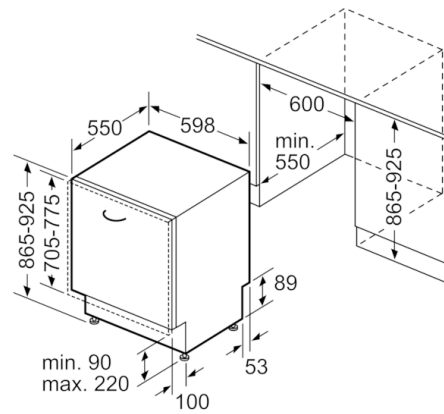

Technische Daten

Wasserverbrauch (l) :	9,5
Bauform :	Eingebaut
Höhe der Arbeitsplatte (mm) :	0
Abmessungen des Gerätes (mm) :	865 x 598 x 550
Nischenmaße (H x B x T) (mm) :	865-925 x 600 x 550
Tiefe Produkt bei geöffneter Tür (90°) (mm) :	1200
Höhenverstellung Füße maximal (mm) :	60
Verstellbarer Sockel :	Horizontal und Vertikal
Nettogewicht (kg) :	38,299
Bruttogewicht (kg) :	40,5
Absicherung (A) :	10
Spannung (V) :	220-240
Frequenz (Hz) :	50; 60
Länge Anschlusskabel (cm) :	175
Steckerart :	Schuko-/Gardy.m.Erdung
Länge Zulaufschlauch (cm) :	165
Länge Ablaufschlauch (cm) :	190
EAN-Nummer :	4242002955506
Anzahl Maßgedecke :	13
Energieeffizienzklasse (2010/30/EC) :	A++
Jährlicher Energieverbrauch (kWh/annum) - neu (2010/30/EC) :	262,00
Energieverbrauch (kWh) :	0,92
Leistungsaufnahme im unausgeschalteten Zustand (W) (2010/30/EC) :	0,10
Energieverbrauch im ausgeschalteten Modus (W) - neu (2010/30/EC) :	0,10
Jährlicher Wasserverbrauch (l/annum) - neu (2010/30/EC) :	2660
Trocknungsklasse :	A
Vergleichsprogramm :	Eco
Programmdauer Vergleichsprogramm (min) :	210
Schallleistung (dB(A) re 1 pW) :	44
Art der Installation :	Vollintegrierbar

Technische Informationen und Zubehör

- AquaStop: eine Bosch Garantie bei Wasserschäden – ein Geräteleben lang*

Maße

- Gerätemaße (H x B x T): 86.5 cm x 59.8 cm x 55.0 cm

**Serie | 4, Vollintegrierter Geschirrspüler, 60 cm, XXL
SBV46IX03E**

() Werte mit Verlängerungssatz

Maße in mm