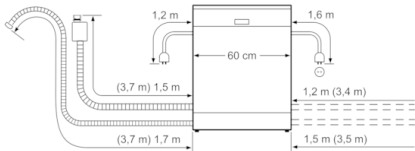

Technische Daten

Wasserverbrauch (l) :	9,5
Bauform :	Eingebaut
Höhe der Arbeitsplatte (mm) :	0
Abmessungen des Gerätes (mm) :	865 x 598 x 550
Nischenmaße (H x B x T) (mm) :	865-925 x 600 x 550
Tiefe Produkt bei geöffneter Tür (90°) (mm) :	1200
Höhenverstellung Füße maximal (mm) :	60
Verstellbarer Sockel :	Horizontal und Vertikal
Nettogewicht (kg) :	38,299
Bruttogewicht (kg) :	40,5
Absicherung (A) :	10
Spannung (V) :	220-240
Frequenz (Hz) :	50; 60
Länge Anschlusskabel (cm) :	175
Steckerart :	Schuko-/Gardy.m.Erdung
Länge Zulaufschlauch (cm) :	165
Länge Ablaufschlauch (cm) :	190
EAN-Nummer :	4242002955506
Anzahl Maßgedecke :	13
Energieeffizienzklasse (2010/30/EC) :	A++
Jährlicher Energieverbrauch (kWh/annum) - neu (2010/30/EC) :	262,00
Energieverbrauch (kWh) :	0,92
Leistungsaufnahme im unausgeschalteten Zustand (W) (2010/30/EC) :	0,10
Energieverbrauch im ausgeschalteten Modus (W) - neu (2010/30/EC) :	0,10
Jährlicher Wasserverbrauch (l/annum) - neu (2010/30/EC) :	2660
Trocknungsklasse :	A
Vergleichsprogramm :	Eco
Programmdauer Vergleichsprogramm (min) :	210
Schallleistung (dB(A) re 1 pW) :	44
Art der Installation :	Vollintegrierbar

Korbsystem

- VarioFlex-Korbsystem
- Höhenverstellbarer Oberkorb mit Rackmatic (3-stufig)
- Vario-Besteckkorb im Unterkorb

Anzeige und Bedienung

- Akustisches Programmendesignal, InfoLight rot, Restzeitanzeige innen, Wasserzulauf
- Startzeitvorwahl: 1-24 Stunden
- Elektronische Restzeit-Anzeige in Minuten
- Elektronische Salz-Nachfüllanzeige
- Elektronische Klarspüler-Nachfüllanzeige
- Akustisches Signal am Programmende
- ServoSchloss

Technische Informationen und Zubehör

- AquaStop: eine Bosch Garantie bei Wasserschäden – ein Geräteleben lang*

Maße

- Gerätemaße (H x B x T): 86.5 cm x 59.8 cm x 55.0 cm

**Serie | 4, Vollintegrierter Geschirrspüler, 60 cm, XXL
SBV46IX03E**