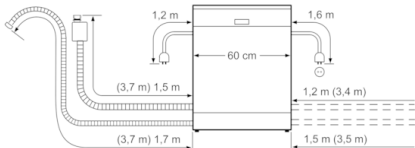

Korbssystem

- VarioFlex Pro-Korbssystem
- VarioSchublade Pro
- Höhenverstellbarer Oberkorb mit Rackmatic (3-stufig)
- Gläseranlagebügel im Unterkorb
- Inkl. Stielglas Korb

Anzeige und Bedienung

- Echtzeit-Anzeige
- Startzeitvorwahl: 1-24 Stunden
- Hochauflösendes farbiges TFT-Display
- Programmablauf-Anzeige
- Elektronische Salz-Nachfüllanzeige
- Elektronische Klarspüler-Nachfüllanzeige
- ServoSchloss

Technische Informationen und Zubehör

- AquaStop: eine Bosch Garantie bei Wasserschäden – ein Geräteleben lang*
- Tastensperre

Maße

- Gerätemaße (H x B x T): 86.5 cm x 59.8 cm x 57.3 cm

Serie | 6, Teilintegrierter Geschirrspüler, 60 cm, Edelstahl
SBI68TS06E