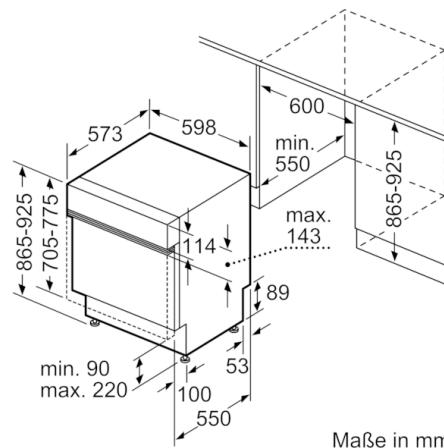

Technische Daten

Wasserverbrauch (l) :	9,5
Bauform :	Eingebaut
Höhe der Arbeitsplatte (mm) :	0
Abmessungen des Gerätes (mm) :	865 x 598 x 573
Nischenmaße (H x B x T) (mm) :	865-925 x 600 x 573
Tiefe Produkt bei geöffneter Tür (90°) (mm) :	1200
Höhenverstellbare Füße :	Ja - nur vorne
Höhenverstellung Füße maximal (mm) :	60
Nettogewicht (kg) :	48,817
Bruttogewicht (kg) :	51,0
Anschlusswert (W) :	2400
Absicherung (A) :	10
Spannung (V) :	220-240
Frequenz (Hz) :	50; 60
Länge Anschlusskabel (cm) :	175
Steckerart :	Schuko-/Gardy.m.Erdung
Länge Zulaufschlauch (cm) :	165
Länge Ablaufschlauch (cm) :	190
EAN-Nummer :	4242002959917
Anzahl Maßgedecke :	14
Energieeffizienzklasse (2010/30/EC) :	A+++
Jährlicher Energieverbrauch (kWh/annum) - neu (2010/30/EC) :	237,00
Energieverbrauch (kWh) :	0,83
Leistungsaufnahme im unausgeschalteten Zustand (W) (2010/30/EC) :	0,50
Energieverbrauch im ausgeschalteten Modus (W) - neu (2010/30/EC) :	0,50
Jährlicher Wasserverbrauch (l/annum) - neu (2010/30/EC) :	2660
Trocknungsklasse :	A
Vergleichsprogramm :	Eco
Programmdauer Vergleichsprogramm (min) :	195
Schalleistung (dB(A) re 1 pW) :	42
Art der Installation :	Integrierbar

Technische Informationen und Zubehör

- AquaStop: eine Bosch Garantie bei Wasserschäden – ein Geräteleben lang*
- Tastensperre

Maße

- Gerätemaße (H x B x T): 86.5 cm x 59.8 cm x 57.3 cm

Serie | 6, Teilintegrierter Geschirrspüler, 60 cm, Edelstahl
SBI68TS06E

() Werte mit Verlängerungssatz

Maße in mm