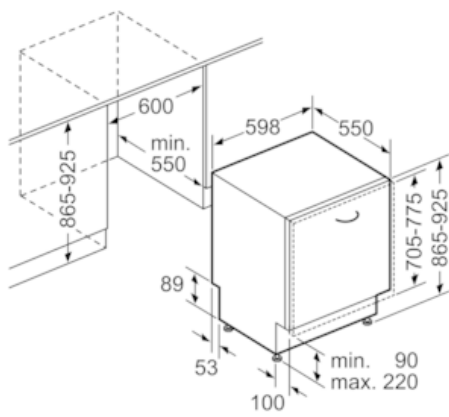

Ausstattung

Technische Daten

Wasserverbrauch (l) : 9,5
 Bauform : Eingebaut
 Höhe der Arbeitsplatte (mm) : 0
 Nischenmaße (H x B x T) (mm) : 865-925 x 600 x 550
 Tiefe Produkt bei geöffneter Tür (90°) (mm) : 1200
 Höhenverstellbare Füße : Ja - nur vorne
 Höhenverstellung Füße maximal (mm) : 60
 Verstellbarer Sockel : Horizontal und Vertikal
 Nettogewicht (kg) : 36,799
 Bruttogewicht (kg) : 39,0
 Anschlusswert (W) : 2400
 Absicherung (A) : 10
 Spannung (V) : 220-240
 Frequenz (Hz) : 50; 60
 Länge Anschlusskabel (cm) : 175
 Steckerart : Schuko-/Gardy.m.Erdung
 Länge Zulaufschlauch (cm) : 165
 Länge Ablaufschlauch (cm) : 190
 EAN-Nummer : 4242004213574
 Anzahl Maßgedecke : 14
 Energieeffizienzklasse (2010/30/EC) : A++
 Jährlicher Energieverbrauch (kWh/annum) - neu (2010/30/EC) : 266,00
 Energieverbrauch (kWh) : 0,93
 Leistungsaufnahme im unausgeschalteten Zustand (W) (2010/30/EC) : 0,10
 Energieverbrauch im ausgeschalteten Modus (W) - neu (2010/30/EC) : 0,10
 Jährlicher Wasserverbrauch (l/annum) - neu (2010/30/EC) : 2660
 Trocknungsklasse : A
 Vergleichsprogramm : Eco
 Programmdauer Vergleichsprogramm (min) : 210
 Schalleistung (dB(A) re 1 pW) : 44
 Art der Installation : Vollintegrierbar

Sonderausstattung

- Akustisches Signal bei Programmende
- InfoLight®
- Startzeitvorwahl 1-24 Stunden
- DosierAssistent
- EfficientSilentDrive
- AquaSensor®, BeladungsSensor

Technische Daten

- Neff AquaStop®
- Wärmetauscher
- ServoSchloss
- Inkl. Dampfschutz-Blech
- Innenbehälter/ Boden: Edelstahl/Edelstahl
- Selbstreinigendes Sieb mit 3-fach Wellen-Filtersystem
- Gerätemaße (H x B x T): 86,5 cm x 59,8 cm x 55,0 cm

N 50, Vollintegrierter Geschirrspüler, 60 cm
S523M60X3E

Maßzeichnungen

Maße in mm

* Durch höhenverstellbare Schraubfüße
Sockelhöhe bei Gerätehöhe 865 90-160 mm
Sockelhöhe bei Gerätehöhe 925 150-220 mm

Maße in mm