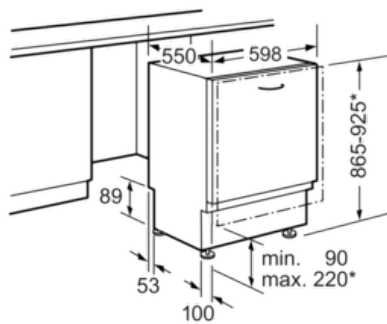

Ausstattung

Technische Daten

Wasserverbrauch (l) : 9,5
 Bauform : Eingebaut
 Höhe der Arbeitsplatte (mm) : 0
 Nischenmaße (H x B x T) (mm) : 865-925 x 600 x 550
 Tiefe Produkt bei geöffneter Tür (90°) (mm) : 1200
 Höhenverstellbare Füße : Ja - nur vorne
 Höhenverstellung Füße maximal (mm) : 60
 Verstellbarer Sockel : Horizontal und Vertikal
 Nettogewicht (kg) : 36,799
 Bruttogewicht (kg) : 39,0
 Anschlusswert (W) : 2400
 Absicherung (A) : 10
 Spannung (V) : 220-240
 Frequenz (Hz) : 50; 60
 Länge Anschlusskabel (cm) : 175
 Steckerart : Schuko-/Gardy.m.Erdung
 Länge Zulaufschlauch (cm) : 165
 Länge Ablaufschlauch (cm) : 190
 EAN-Nummer : 4242004213574
 Anzahl Maßgedecke : 14
 Energieeffizienzklasse (2010/30/EC) : A++
 Jährlicher Energieverbrauch (kWh/annum) - neu (2010/30/EC) : 266,00
 Energieverbrauch (kWh) : 0,93
 Leistungsaufnahme im unausgeschalteten Zustand (W) (2010/30/EC) : 0,10
 Energieverbrauch im ausgeschalteten Modus (W) - neu (2010/30/EC) : 0,10
 Jährlicher Wasserverbrauch (l/annum) - neu (2010/30/EC) : 2660
 Trocknungsklasse : A
 Vergleichsprogramm : Eco
 Programmdauer Vergleichsprogramm (min) : 210
 Schalleistung (dB(A) re 1 pW) : 44
 Art der Installation : Vollintegrierbar

Sonderausstattung

- Akustisches Signal bei Programmende
- InfoLight®
- Startzeitvorwahl 1-24 Stunden
- DosierAssistent
- EfficientSilentDrive
- AquaSensor®, BeladungsSensor

Technische Daten

- Neff AquaStop®
- Wärmetauscher
- ServoSchloss
- Inkl. Dampfschutz-Blech
- Innenbehälter/ Boden: Edelstahl/Edelstahl
- Selbstreinigendes Sieb mit 3-fach Wellen-Filtersystem
- Gerätemaße (H x B x T): 86,5 cm x 59,8 cm x 55,0 cm

N 50, Vollintegrierter Geschirrspüler, 60 cm
S523M60X3E

Maßzeichnungen

Maße in mm

* Durch höhenverstellbare Schraubfüße
Sockelhöhe bei Gerätehöhe 865 90-160 mm
Sockelhöhe bei Gerätehöhe 925 150-220 mm

Maße in mm