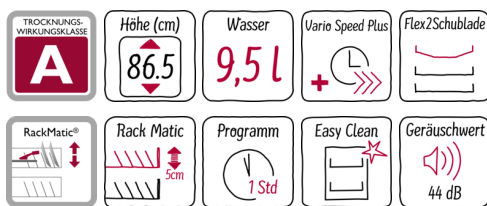

N 50, Vollintegrierter Geschirrspüler, 60 cm
S523M60X3E

A++

Der extra hohe Geschirrspüler mit Besteckschublade lässt sich flexibel beladen und zeigt an, wenn er in Betrieb ist.

- ✓ Flex 2-Körbe und -Besteckschublade mit vielen anpassbaren Klappenelementen für komfortables Beladen
- ✓ InfoLight – ein auf den Boden projizierter Lichtpunkt zeigt an, dass der Geschirrspüler in Betrieb ist
- ✓ Chef 70° – das Profi-Programm bei hartnäckigem Schmutz an Töpfen und Auflaufformen
- ✓ Mit nur 44 dB sehr leise beim Spülen
- ✓ Mit Energieeffizienzklasse A++ sehr sparsam im Verbrauch

Ausstattung

Technische Daten

Wasserverbrauch (l) : 9,5
 Bauform : Eingebaut
 Höhe der Arbeitsplatte (mm) : 0
 Nischenmaße (H x B x T) (mm) : 865-925 x 600 x 550
 Tiefe Produkt bei geöffneter Tür (90°) (mm) : 1200
 Höhenverstellbare Füße : Ja - nur vorne
 Höhenverstellung Füße maximal (mm) : 60
 Verstellbarer Sockel : Horizontal und Vertikal
 Nettogewicht (kg) : 36,799
 Bruttogewicht (kg) : 39,0
 Anschlusswert (W) : 2400
 Absicherung (A) : 10
 Spannung (V) : 220-240
 Frequenz (Hz) : 50; 60
 Länge Anschlusskabel (cm) : 175
 Steckerart : Schuko-/Gardy.m.Erdung
 Länge Zulaufschlauch (cm) : 165
 Länge Ablaufschlauch (cm) : 190
 EAN-Nummer : 4242004213574
 Anzahl Maßgedecke : 14
 Energieeffizienzklasse (2010/30/EC) : A++
 Jährlicher Energieverbrauch (kWh/annum) - neu (2010/30/EC) : 266,00
 Energieverbrauch (kWh) : 0,93
 Leistungsaufnahme im unausgeschalteten Zustand (W) (2010/30/EC) : 0,10
 Energieverbrauch im ausgeschalteten Modus (W) - neu (2010/30/EC) : 0,10
 Jährlicher Wasserverbrauch (l/annum) - neu (2010/30/EC) : 2660
 Trocknungsklasse : A
 Vergleichsprogramm : Eco
 Programmdauer Vergleichsprogramm (min) : 210
 Schalleistung (dB(A) re 1 pW) : 44
 Art der Installation : Vollintegrierbar