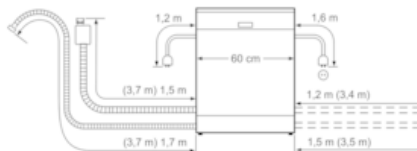

#### Technische Daten

- Neff AquaStop®
- Wärmetauscher
- ServoSchloss
- Inkl. Dampfschutz-Blech
- Innenbehälter/ Boden: Edelstahl/Edelstahl
- Selbstreinigendes Sieb mit 3-fach Wellen-Filterssystem
- Gerätemaße (H x B x T): 86,5 cm x 59,8 cm x 55,0 cm

N 50, Vollintegrierter Geschirrspüler, 60 cm  
S523160X3E

Maßzeichnungen

Maße in mm

\* Durch höhenverstellbare Schraubfüße  
Sockelhöhe bei Gerätehöhe 865 90-160 mm  
Sockelhöhe bei Gerätehöhe 925 150-220 mm

Maße in mm

( ) Werte mit Verlängerungsatz