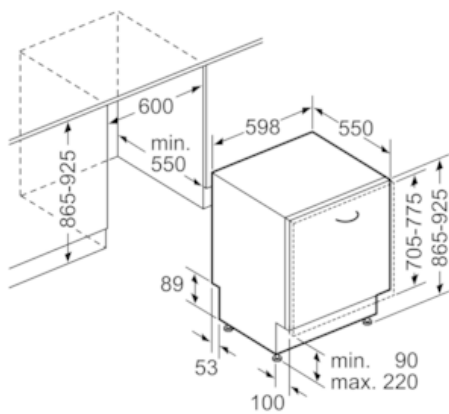

#### Technische Daten

- Neff AquaStop®
- Wärmetauscher
- ServoSchloss
- Inkl. Dampfschutz-Blech
- Innenbehälter/ Boden: Edelstahl/Edelstahl
- Selbstreinigendes Sieb mit 3-fach Wellen-Filterssystem
- Gerätemaße (H x B x T): 86,5 cm x 59,8 cm x 55,0 cm

N 50, Vollintegrierter Geschirrspüler, 60 cm  
S523160X3E

Maßzeichnungen

Maße in mm

\* Durch höhenverstellbare Schraubfüße  
Sockelhöhe bei Gerätehöhe 865 90-160 mm  
Sockelhöhe bei Gerätehöhe 925 150-220 mm