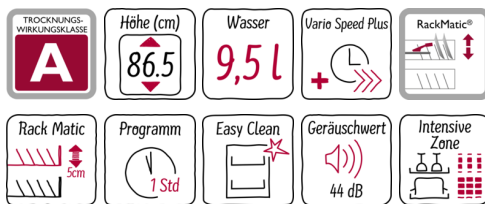

N 50, Vollintegrierter Geschirrspüler, 60 cm  
S523160X3E

A++

Der extra hohe Geschirrspüler lässt sich flexibel beladen und zeigt an, wenn er in Betrieb ist.

- ✓ Flex 2-Körbe mit vielen anpassbaren Klappenelementen für komfortables Beladen
- ✓ InfoLight – ein auf den Boden projizierter Lichtpunkt zeigt an, dass der Geschirrspüler in Betrieb ist
- ✓ Chef 70° – das Profi-Programm bei hartnäckigem Schmutz an Töpfen und Auflaufformen
- ✓ Mit nur 44 dB leise beim Spülen
- ✓ Mit Energieeffizienzklasse A++ sehr sparsam im Verbrauch

#### Ausstattung

#### Programme und Sonderfunktionen

- 6 Programme: Chef 70 °C, Auto 45-65 °C, Eco 50 °C, Glas 40 °C, 1h 65 °C, Vorspülen
- 3 Sonderfunktionen: VarioSpeedPlus, Intensive Zone, Extra Trocknen
- EasyClean
- 5 Reinigungstemperaturen
- Programmdauer im Programm Eco 50 °C: 210 min
- Dauer des nicht ausgeschalteten Zustands: 0 min

N 50, Vollintegrierter Geschirrspüler, 60 cm  
S523160X3E

Maßzeichnungen

Maße in mm

\* Durch höhenverstellbare Schraubfüße  
Sockelhöhe bei Gerätehöhe 865 90-160 mm  
Sockelhöhe bei Gerätehöhe 925 150-220 mm