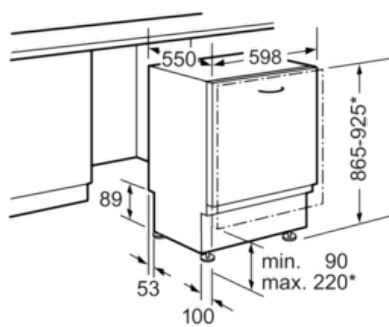

#### Technische Daten

- Neff AquaStop®
- Wärmetauscher
- ServoSchloss
- Inkl. Dampfschutz-Blech
- Innenbehälter/ Boden: Edelstahl/Edelstahl
- Selbstreinigendes Sieb mit 3-fach Wellen-Filterssystem
- Gerätemaße (H x B x T): 86,5 cm x 59,8 cm x 55,0 cm

N 50, Vollintegrierter Geschirrspüler, 60 cm  
S523160X3E

Maßzeichnungen

Maße in mm

\* Durch höhenverstellbare Schraubfüße  
Sockelhöhe bei Gerätehöhe 865 90-160 mm  
Sockelhöhe bei Gerätehöhe 925 150-220 mm