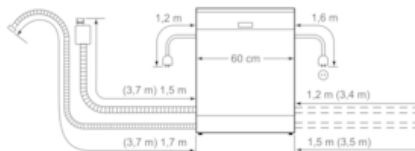

N 50, Vollintegrierter Geschirrspüler, 60 cm
S523G60X0E

Maßzeichnungen

Maße in mm

* Durch höhenverstellbare Schraubfüße
Sockelhöhe bei Gerätehöhe 865 90-160 mm
Sockelhöhe bei Gerätehöhe 925 150-220 mm

Maße in mm