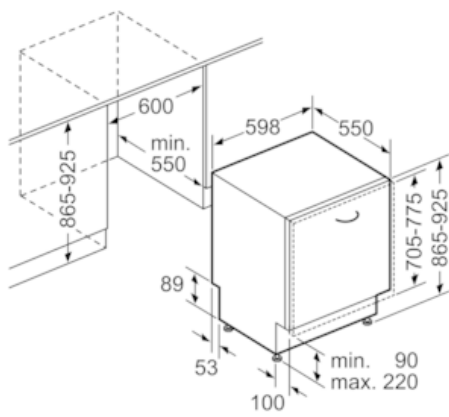

Ausstattung

Technische Daten

Wasserverbrauch (l) : 9,5
 Bauform : Eingebaut
 Höhe der Arbeitsplatte (mm) : 0
 Nischenmaße (H x B x T) (mm) : 865-925 x 600 x 550
 Tiefe Produkt bei geöffneter Tür (90°) (mm) : 1200
 Höhenverstellbare Füße : Ja - nur vorne
 Höhenverstellung Füße maximal (mm) : 60
 Verstellbarer Sockel : Horizontal und Vertikal
 Nettogewicht (kg) : 35,683
 Bruttogewicht (kg) : 38,0
 Anschlusswert (W) : 2400
 Absicherung (A) : 10
 Spannung (V) : 220-240
 Frequenz (Hz) : 50; 60
 Länge Anschlusskabel (cm) : 175
 Steckerart : Schuko-/Gardym.Erdung
 Länge Zulaufschlauch (cm) : 165
 Länge Ablaufschlauch (cm) : 190
 EAN-Nummer : 4242004214724
 Anzahl Maßgedecke : 12
 Energieeffizienzklasse (2010/30/EC) : A++
 Jährlicher Energieverbrauch (kWh/annum) - neu (2010/30/EC) : 258,00
 Energieverbrauch (kWh) : 0,90
 Leistungsaufnahme im unausgeschalteten Zustand (W) (2010/30/EC) : 0,10
 Energieverbrauch im ausgeschalteten Modus (W) - neu (2010/30/EC) : 0,10
 Jährlicher Wasserverbrauch (l/annum) - neu (2010/30/EC) : 2660
 Trocknungsklasse : A
 Vergleichsprogramm : Eco
 Programmdauer Vergleichsprogramm (min) : 210
 Schalleistung (dB(A) re 1 pW) : 46
 Art der Installation : Vollintegrierbar

Sonderausstattung

- Akustisches Signal bei Programmende
- InfoLight®
- Startzeitvorwahl 1-24 Stunden
- DosierAssistent
- EfficientSilentDrive
- AquaSensor®, BeladungsSensor

Technische Daten

- Neff AquaStop®
- Wärmetauscher
- ServoSchloss
- Inkl. Dampfschutz-Blech
- Innenbehälter/Boden: Edelstahl/Polinox
- Selbstreinigendes Sieb mit 3-fach Wellen-Filtersystem
- Gerätemaße (H x B x T): 86,5 cm x 59,8 cm x 55,0 cm

N 50, Vollintegrierter Geschirrspüler, 60 cm
S523G60X0E

Maßzeichnungen

Maße in mm

* Durch höhenverstellbare Schraubfüße
Sockelhöhe bei Gerätehöhe 865 90-160 mm
Sockelhöhe bei Gerätehöhe 925 150-220 mm

Maße in mm