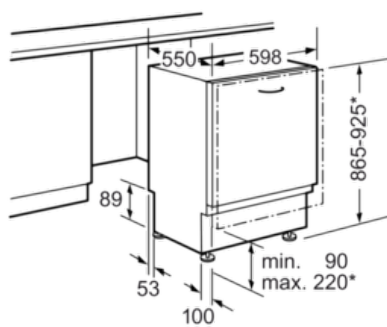

Ausstattung

Technische Daten

Wasserverbrauch (l) : 9,5
 Bauform : Eingebaut
 Höhe der Arbeitsplatte (mm) : 0
 Nischenmaße (H x B x T) (mm) : 865-925 x 600 x 550
 Tiefe Produkt bei geöffneter Tür (90°) (mm) : 1200
 Höhenverstellbare Füße : Ja - nur vorne
 Höhenverstellung Füße maximal (mm) : 60
 Verstellbarer Sockel : Horizontal und Vertikal
 Nettogewicht (kg) : 35,683
 Bruttogewicht (kg) : 38,0
 Anschlusswert (W) : 2400
 Absicherung (A) : 10
 Spannung (V) : 220-240
 Frequenz (Hz) : 50; 60
 Länge Anschlusskabel (cm) : 175
 Steckerart : Schuko-/Gardym.Erdung
 Länge Zulaufschlauch (cm) : 165
 Länge Ablaufschlauch (cm) : 190
 EAN-Nummer : 4242004214724
 Anzahl Maßgedecke : 12
 Energieeffizienzklasse (2010/30/EC) : A++
 Jährlicher Energieverbrauch (kWh/annum) - neu (2010/30/EC) : 258,00
 Energieverbrauch (kWh) : 0,90
 Leistungsaufnahme im unausgeschalteten Zustand (W) (2010/30/EC) : 0,10
 Energieverbrauch im ausgeschalteten Modus (W) - neu (2010/30/EC) : 0,10
 Jährlicher Wasserverbrauch (l/annum) - neu (2010/30/EC) : 2660
 Trocknungsklasse : A
 Vergleichsprogramm : Eco
 Programmdauer Vergleichsprogramm (min) : 210
 Schalleistung (dB(A) re 1 pW) : 46
 Art der Installation : Vollintegrierbar

N 50, Vollintegrierter Geschirrspüler, 60 cm
S523G60X0E

Maßzeichnungen

Maße in mm

* Durch höhenverstellbare Schraubfüße
Sockelhöhe bei Gerätehöhe 865 90-160 mm
Sockelhöhe bei Gerätehöhe 925 150-220 mm

Maße in mm