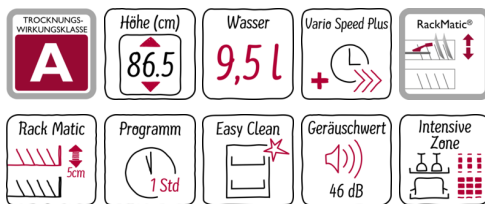

N 50, Vollintegrierter Geschirrspüler, 60 cm
S523G60X0E

A++

Der extra hohe Geschirrspüler lässt sich flexibel beladen und zeigt an, wenn er in Betrieb ist.

- ✓ Flex 2-Körbe mit vielen anpassbaren Klappenelementen für komfortables Beladen
- ✓ InfoLight – ein auf den Boden projizierter Lichtpunkt zeigt an, dass der Geschirrspüler in Betrieb ist
- ✓ Chef 70° – das Profi-Programm bei hartnäckigem Schmutz an Töpfen und Auflaufformen
- ✓ Mit nur 46 dB leise beim Spülen
- ✓ Mit Energieeffizienzklasse A++ sehr sparsam im Verbrauch

Programme und Sonderfunktionen

- 6 Programme: Chef 70 °C, Auto 45-65 °C, Eco 50 °C, Glas 40 °C, 1h 65 °C, Vorspülen
- 3 Sonderfunktionen: VarioSpeedPlus, Intensive Zone, Extra Trocknen
- EasyClean
- 5 Reinigungstemperaturen
- Programmdauer im Programm Eco 50 °C: 210 min
- Dauer des nicht ausgeschalteten Zustands: 0 min

Sonderausstattung

- Akustisches Signal bei Programmende
- InfoLight®
- Startzeitvorwahl 1-24 Stunden
- DosierAssistent
- EfficientSilentDrive
- AquaSensor®, BeladungsSensor

Technische Daten

- Neff AquaStop®
- Wärmetauscher
- ServoSchloss
- Inkl. Dampfschutz-Blech
- Innenbehälter/Boden: Edelstahl/Polinox
- Selbstreinigendes Sieb mit 3-fach Wellen-Filtersystem
- Gerätemaße (H x B x T): 86,5 cm x 59,8 cm x 55,0 cm

N 50, Vollintegrierter Geschirrspüler, 60 cm
S523G60X0E

Maßzeichnungen

Maße in mm

* Durch höhenverstellbare Schraubfüße
Sockelhöhe bei Gerätehöhe 865 90-160 mm
Sockelhöhe bei Gerätehöhe 925 150-220 mm

Maße in mm