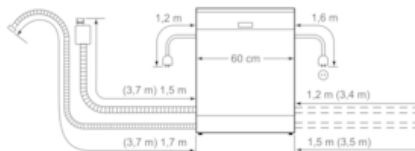

Technische Daten

- Neff AquaStop®
- ServoSchloss
- Inkl. Dampfschutz-Blech
- Innenbehälter/Boden: Edelstahl/Polinox
- Selbstreinigendes Sieb mit 3-fach Wellen-Filtersystem
- Gerätemaße (H x B x T): 86,5 cm x 59,8 cm x 55,0 cm

N 30, Vollintegrierter Geschirrspüler, 60 cm
S521A40X0E

Maßzeichnungen

Maße in mm

* Durch höhenverstellbare Schraubfüße
Sockelhöhe bei Gerätehöhe 865 90-160 mm
Sockelhöhe bei Gerätehöhe 925 150-220 mm

Maße in mm