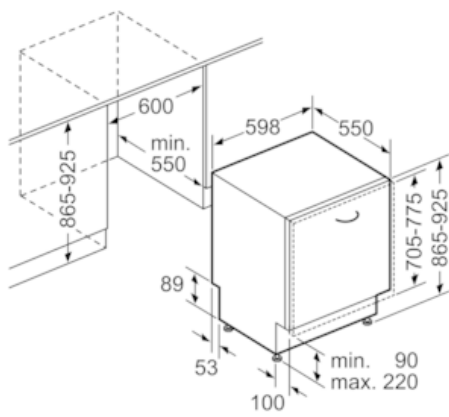

Ausstattung

Technische Daten

Wasserverbrauch (l) : 12,0
 Bauform : Eingebaut
 Höhe der Arbeitsplatte (mm) : 0
 Nischenmaße (H x B x T) (mm) : 865-925 x 600 x 550
 Tiefe Produkt bei geöffneter Tür (90°) (mm) : 1200
 Höhenverstellbare Füße : Ja - nur vorne
 Höhenverstellung Füße maximal (mm) : 60
 Verstellbarer Sockel : Horizontal und Vertikal
 Nettogewicht (kg) : 30,583
 Bruttogewicht (kg) : 33,0
 Anschlusswert (W) : 2400
 Absicherung (A) : 10
 Spannung (V) : 220-240
 Frequenz (Hz) : 50; 60
 Länge Anschlusskabel (cm) : 175
 Steckerart : Schuko-/Gardym.Erdung
 Länge Zulaufschlauch (cm) : 165
 Länge Ablaufschlauch (cm) : 190
 EAN-Nummer : 4242004216148
 Anzahl Maßgedecke : 12
 Energieeffizienzklasse (2010/30/EC) : A+
 Jährlicher Energieverbrauch (kWh/annum) - neu (2010/30/EC) : 290,00
 Energieverbrauch (kWh) : 1,02
 Leistungsaufnahme im unausgeschalteten Zustand (W) (2010/30/EC) : 0,10
 Energieverbrauch im ausgeschalteten Modus (W) - neu (2010/30/EC) : 0,10
 Jährlicher Wasserverbrauch (l/annum) - neu (2010/30/EC) : 3360
 Trocknungsklasse : A
 Vergleichsprogramm : Eco
 Programmdauer Vergleichsprogramm (min) : 210
 Schalleistung (dB(A) re 1 pW) : 52
 Art der Installation : Vollintegrierbar

Korbsystem

- Tassenablage im Oberkorb (2x)
- Besteckablage im Oberkorb
- Besteckkorb im Unterkorb
-

Sonderausstattung

- Akustisches Signal bei Programmende
- InfoLight®
- DosierAssistent
- EfficientSilentDrive
- BeladungsSensor

Technische Daten

- Neff AquaStop®
- ServoSchloss
- Inkl. Dampfschutz-Blech
- Innenbehälter/Boden: Edelstahl/Polinox
- Selbstreinigendes Sieb mit 3-fach Wellen-Filtersystem
- Gerätemaße (H x B x T): 86,5 cm x 59,8 cm x 55,0 cm

N 30, Vollintegrierter Geschirrspüler, 60 cm
S521A40X0E

Maßzeichnungen

Maße in mm

* Durch höhenverstellbare Schraubfüße
Sockelhöhe bei Gerätehöhe 865 90-160 mm
Sockelhöhe bei Gerätehöhe 925 150-220 mm

Maße in mm