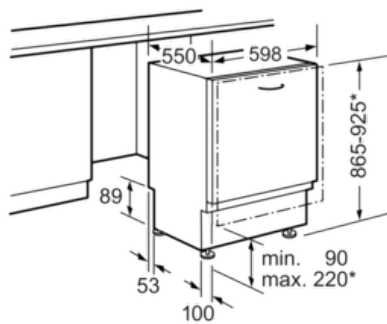

Ausstattung

Technische Daten

Wasserverbrauch (l) : 12,0
 Bauform : Eingebaut
 Höhe der Arbeitsplatte (mm) : 0
 Nischenmaße (H x B x T) (mm) : 865-925 x 600 x 550
 Tiefe Produkt bei geöffneter Tür (90°) (mm) : 1200
 Höhenverstellbare Füße : Ja - nur vorne
 Höhenverstellung Füße maximal (mm) : 60
 Verstellbarer Sockel : Horizontal und Vertikal
 Nettogewicht (kg) : 30,583
 Bruttogewicht (kg) : 33,0
 Anschlusswert (W) : 2400
 Absicherung (A) : 10
 Spannung (V) : 220-240
 Frequenz (Hz) : 50; 60
 Länge Anschlusskabel (cm) : 175
 Steckerart : Schuko-/Gardym.Erdung
 Länge Zulaufschlauch (cm) : 165
 Länge Ablaufschlauch (cm) : 190
 EAN-Nummer : 4242004216148
 Anzahl Maßgedecke : 12
 Energieeffizienzklasse (2010/30/EC) : A+
 Jährlicher Energieverbrauch (kWh/annum) - neu (2010/30/EC) : 290,00
 Energieverbrauch (kWh) : 1,02
 Leistungsaufnahme im unausgeschalteten Zustand (W) (2010/30/EC) : 0,10
 Energieverbrauch im ausgeschalteten Modus (W) - neu (2010/30/EC) : 0,10
 Jährlicher Wasserverbrauch (l/annum) - neu (2010/30/EC) : 3360
 Trocknungsklasse : A
 Vergleichsprogramm : Eco
 Programmdauer Vergleichsprogramm (min) : 210
 Schalleistung (dB(A) re 1 pW) : 52
 Art der Installation : Vollintegrierbar

Technische Daten

- Neff AquaStop®
- ServoSchloss
- Inkl. Dampfschutz-Blech
- Innenbehälter/Boden: Edelstahl/Polinox
- Selbstreinigendes Sieb mit 3-fach Wellen-Filtersystem
- Gerätemaße (H x B x T): 86,5 cm x 59,8 cm x 55,0 cm

N 30, Vollintegrierter Geschirrspüler, 60 cm
S521A40X0E

Maßzeichnungen

Maße in mm

* Durch höhenverstellbare Schraubfüße
Sockelhöhe bei Gerätehöhe 865 90-160 mm
Sockelhöhe bei Gerätehöhe 925 150-220 mm

Maße in mm