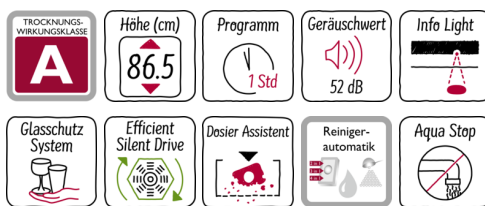

N 30, Vollintegrierter Geschirrspüler, 60 cm
S521A40X0E

A+

Der extra hohe Geschirrspüler lässt sich einfach beladen und zeigt an, wenn er in Betrieb ist.

- ✓ InfoLight – ein auf den Boden projizierter Lichtpunkt zeigt an, dass der Geschirrspüler in Betrieb ist
- ✓ Chef 70° – das Profi-Programm bei hartnäckigem Schmutz an Töpfen und Auflaufformen
- ✓ Mit Energieeffizienzklasse A+ sparsam im Verbrauch
- ✓ AquaStop für eine lebenslange Garantie gegen Wasserschäden
- ✓ Schützt empfindliche Gläser durch Anpassung der Einstellungen an die Wasserhärte

N 30, Vollintegrierter Geschirrspüler, 60 cm S521A40X0E

Ausstattung

Verbrauchswerte und Geräusch

- Fassungsvermögen: 12 Maßgedecke
- Energieeffizienzklasse: A+ (auf einer Energieeffizienzklassen-Skala von A+++ bis D)
- Trocknungseffizienzklasse: A auf einer Skala von G (geringste Effizienz) bis A (höchste Effizienz)
- Energieverbrauch 290 kWh/Jahr auf der Grundlage von 280 Standardreinigungszyklen bei Kaltwasserbefüllung und dem Verbrauch der Betriebsarten mit geringer Leistungsaufnahme. Der tatsächliche Energieverbrauch hängt von der Art der Nutzung des Geräts ab
- Wasserverbrauch 3360 Liter/Jahr, auf der Grundlage von 280 Standardreinigungszyklen. Der tatsächliche Wasserverbrauch hängt von der Art der Nutzung des Geräts ab
- Energieverbrauch im Programm Eco 50 °C: 1,02 kWh
- Wasserverbrauch im Programm Eco 50 °C: 12,0 l
- Geräusch: 52 dB(A) re 1 pW

Programme und Sonderfunktionen

- 4 Programme: Chef 70 °C, Eco 50 °C, 1h 65 °C, Vorspülen
- 3 Reinigungstemperaturen
- Programmdauer im Programm Eco 50 °C: 210 min
- Dauer des nicht ausgeschalteten Zustands: 0 min