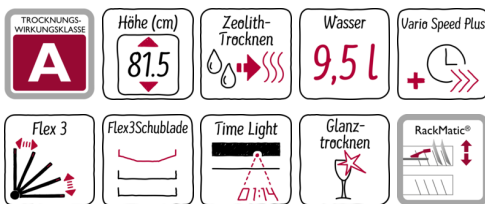

N 70, Vollintegrierter Geschirrspüler, 60 cm
S516T80X1E

A+++

Der Geschirrspüler mit Besteckschublade lässt sich äußerst flexibel beladen und zeigt die verbleibende Restzeit an.

- ✓ Flex 3-Körbe und -Besteckschublade mit maximal anpassbaren Klappenelementen für spielend einfaches Beladen
- ✓ TimeLight – die auf den Boden projizierte Zeit informiert über die verbleibende Programmdauer
- ✓ Zeolith-Trocknen für hervorragende Trocknungsergebnisse mit dem natürlichen Mineral Zeolith
- ✓ Chef 70° – das Profi-Programm bei hartnäckigem Schmutz an Töpfen und Auflaufformen
- ✓ Mit nur 42 dB sehr leise beim Spülen

Ausstattung

Technische Daten

Wasserverbrauch (l) : 9,5
 Bauform : Eingebaut
 Höhe der Arbeitsplatte (mm) : 0
 Nischenmaße (H x B x T) (mm) : 815-875 x 600 x 550
 Tiefe Produkt bei geöffneter Tür (90°) (mm) : 1150
 Höhenverstellbare Füße : Ja - nur vorne
 Höhenverstellung Füße maximal (mm) : 60
 Verstellbarer Sockel : Horizontal und Vertikal
 Nettogewicht (kg) : 46,830
 Bruttogewicht (kg) : 49,0
 Anschlusswert (W) : 2400
 Absicherung (A) : 10
 Spannung (V) : 220-240
 Frequenz (Hz) : 50; 60
 Länge Anschlusskabel (cm) : 175
 Steckerart : Schuko-/Gardy.m.Erdung
 Länge Zulaufschlauch (cm) : 165
 Länge Ablaufschlauch (cm) : 190
 EAN-Nummer : 4242004213567
 Anzahl Maßgedecke : 14
 Energieeffizienzklasse (2010/30/EC) : A+++
 Jährlicher Energieverbrauch (kWh/annum) - neu (2010/30/EC) : 237,00
 Energieverbrauch (kWh) : 0,83
 Leistungsaufnahme im unausgeschalteten Zustand (W) (2010/30/EC) : 0,50
 Energieverbrauch im ausgeschalteten Modus (W) - neu (2010/30/EC) : 0,50
 Jährlicher Wasserverbrauch (l/annum) - neu (2010/30/EC) : 2660
 Trocknungsklasse : A
 Vergleichsprogramm : Eco
 Programmdauer Vergleichsprogramm (min) : 195
 Schalleistung (dB(A) re 1 pW) : 42
 Art der Installation : Vollintegrierbar