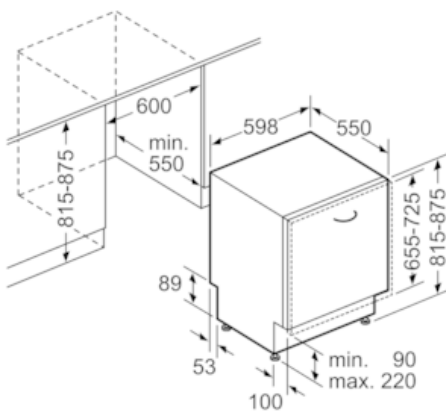

Ausstattung

Technische Daten

Wasserverbrauch (l) : 9,5
 Bauform : Eingebaut
 Höhe der Arbeitsplatte (mm) : 0
 Nischenmaße (H x B x T) (mm) : 815-875 x 600 x 550
 Tiefe Produkt bei geöffneter Tür (90°) (mm) : 1150
 Höhenverstellbare Füße : Ja - nur vorne
 Höhenverstellung Füße maximal (mm) : 60
 Verstellbarer Sockel : Horizontal und Vertikal
 Nettogewicht (kg) : 46,830
 Bruttogewicht (kg) : 49,0
 Anschlusswert (W) : 2400
 Absicherung (A) : 10
 Spannung (V) : 220-240
 Frequenz (Hz) : 50; 60
 Länge Anschlusskabel (cm) : 175
 Steckerart : Schuko-/Gardy.m.Erdung
 Länge Zulaufschlauch (cm) : 165
 Länge Ablaufschlauch (cm) : 190
 EAN-Nummer : 4242004213567
 Anzahl Maßgedecke : 14
 Energieeffizienzklasse (2010/30/EC) : A+++
 Jährlicher Energieverbrauch (kWh/annum) - neu (2010/30/EC) : 237,00
 Energieverbrauch (kWh) : 0,83
 Leistungsaufnahme im unausgeschalteten Zustand (W) (2010/30/EC) : 0,50
 Energieverbrauch im ausgeschalteten Modus (W) - neu (2010/30/EC) : 0,50
 Jährlicher Wasserverbrauch (l/annum) - neu (2010/30/EC) : 2660
 Trocknungsklasse : A
 Vergleichsprogramm : Eco
 Programmdauer Vergleichsprogramm (min) : 195
 Schalleistung (dB(A) re 1 pW) : 42
 Art der Installation : Vollintegrierbar

Technische Daten

- Neff AquaStop®
- Wärmetauscher
- ServoSchloss
- Inkl. Dampfschutz-Blech
- Innenbehälter/ Boden: Edelstahl/Edelstahl
- Selbstreinigendes Sieb mit 3-fach Wellen-Filtersystem
- Geräte Maße (H x B x T): 81,5 cm x 59,8 cm x 55,0 cm

N 70, Vollintegrierter Geschirrspüler, 60 cm
S516T80X1E

Maßzeichnungen

Maße in mm

Maße in mm

() Werte mit Verlängerungsatz