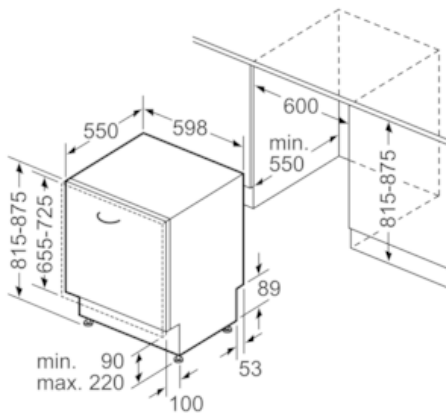

Ausstattung

Technische Daten

Wasserverbrauch (l) : 9,5
 Bauform : Eingebaut
 Höhe der Arbeitsplatte (mm) : 0
 Nischenmaße (H x B x T) (mm) : 815-875 x 600 x 550
 Tiefe Produkt bei geöffneter Tür (90°) (mm) : 1150
 Höhenverstellbare Füße : Ja - nur vorne
 Höhenverstellung Füße maximal (mm) : 60
 Verstellbarer Sockel : Horizontal und Vertikal
 Nettogewicht (kg) : 46,830
 Bruttogewicht (kg) : 49,0
 Anschlusswert (W) : 2400
 Absicherung (A) : 10
 Spannung (V) : 220-240
 Frequenz (Hz) : 50; 60
 Länge Anschlusskabel (cm) : 175
 Steckerart : Schuko-/Gardy.m.Erdung
 Länge Zulaufschlauch (cm) : 165
 Länge Ablaufschlauch (cm) : 190
 EAN-Nummer : 4242004213567
 Anzahl Maßgedecke : 14
 Energieeffizienzklasse (2010/30/EC) : A+++
 Jährlicher Energieverbrauch (kWh/annum) - neu (2010/30/EC) : 237,00
 Energieverbrauch (kWh) : 0,83
 Leistungsaufnahme im unausgeschalteten Zustand (W) (2010/30/EC) : 0,50
 Energieverbrauch im ausgeschalteten Modus (W) - neu (2010/30/EC) : 0,50
 Jährlicher Wasserverbrauch (l/annum) - neu (2010/30/EC) : 2660
 Trocknungsklasse : A
 Vergleichsprogramm : Eco
 Programmdauer Vergleichsprogramm (min) : 195
 Schalleistung (dB(A) re 1 pW) : 42
 Art der Installation : Vollintegrierbar

Korbssystem

- Flex 3 Korbssystem mit verstellbaren Elementen in rot
- Höhenverstellbarer Oberkorb mit RackMatic® (3-stufig)
- Klappbare Tellerhaltereihe im Oberkorb (6x)
- Klappbare Tellerhaltereihe im Unterkorb (8x)
- Tassenablage im Oberkorb (2x)
- Tassenablage im Unterkorb (2x)
- Gläseranlagebügel im Unterkorb

Technische Daten

- Neff AquaStop®
- Wärmetauscher
- ServoSchloss
- Inkl. Dampfschutz-Blech
- Innenbehälter/ Boden: Edelstahl/Edelstahl
- Selbstreinigendes Sieb mit 3-fach Wellen-Filtersystem
- Geräte Maße (H x B x T): 81,5 cm x 59,8 cm x 55,0 cm

N 70, Vollintegrierter Geschirrspüler, 60 cm
S516T80X1E

Maßzeichnungen

Maße in mm

Maße in mm

() Werte mit Verlängerungsatz