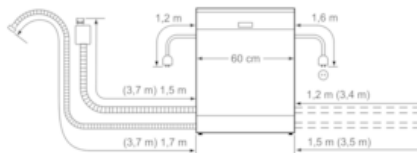

Technische Daten

- Neff AquaStop®
- Wärmetauscher
- ServoSchloss
- Inkl. Dampfschutz-Blech
- Innenbehälter/ Boden: Edelstahl/Edelstahl
- Selbstreinigendes Sieb mit 3-fach Wellen-Filtersystem
- Geräte Maße (H x B x T): 81,5 cm x 59,8 cm x 55,0 cm

N 70, Vollintegrierter Geschirrspüler, 60 cm
S516T80X1E

Maßzeichnungen

Maße in mm

Maße in mm

() Werte mit Verlängerungsatz