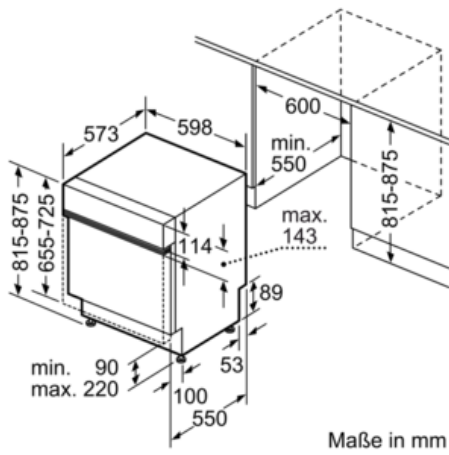

Ausstattung

Technische Daten

Wasserverbrauch (l) : 9,5
 Bauform : Eingebaut
 Höhe der Arbeitsplatte (mm) : 0
 Nischenmaße (H x B x T) (mm) : 815-875 x 600 x 550
 Tiefe Produkt bei geöffneter Tür (90°) (mm) : 1150
 Höhenverstellbare Füße : Ja - nur vorne
 Höhenverstellung Füße maximal (mm) : 60
 Verstellbarer Sockel : Horizontal und Vertikal
 Nettogewicht (kg) : 42,830
 Bruttogewicht (kg) : 45,0
 Anschlusswert (W) : 2400
 Absicherung (A) : 10
 Spannung (V) : 220-240
 Frequenz (Hz) : 50; 60
 Länge Anschlusskabel (cm) : 175
 Steckerart : Schuko-/Gardy.m.Erdung
 Länge Zulaufschlauch (cm) : 165
 Länge Ablaufschlauch (cm) : 190
 EAN-Nummer : 4242004213536
 Anzahl Maßgedecke : 14
 Energieeffizienzklasse (2010/30/EC) : A++
 Jährlicher Energieverbrauch (kWh/annum) - neu (2010/30/EC) : 266,00
 Energieverbrauch (kWh) : 0,93
 Leistungsaufnahme im unausgeschalteten Zustand (W) (2010/30/EC) : 0,50
 Energieverbrauch im ausgeschalteten Modus (W) - neu (2010/30/EC) : 0,50
 Jährlicher Wasserverbrauch (l/annum) - neu (2010/30/EC) : 2660
 Trocknungsklasse : A
 Vergleichsprogramm : Eco
 Programmdauer Vergleichsprogramm (min) : 195
 Schalleistung (dB(A) re 1 pW) : 42
 Art der Installation : Integrierbar

Sonderausstattung

- Touch Bedienung (schwarz)
- Startzeitvorwahl 1-24 Stunden
- DosierAssistent
- EfficientSilentDrive
- AquaSensor®, BeladungsSensor

Technische Daten

- Neff AquaStop®
- Wärmetauscher
- Tastensperre
- ServoSchloss
- Inkl. Dampfschutz-Blech
- Innenbehälter/ Boden: Edelstahl/Edelstahl
- Selbstreinigendes Sieb mit 3-fach Wellen-Filtersystem
- Gerätemaße (H x B x T): 81,5 cm x 59,8 cm x 57,3 cm

N 70, Teilintegrierter Geschirrspüler, 60 cm,
 Edelstahl
 S415M80S1E

Maßzeichnungen

() Werte mit Verlängerungssatz