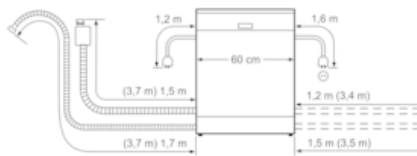

Ausstattung

Technische Daten

Wasserverbrauch (l) : 9,5
 Bauform : Eingebaut
 Höhe der Arbeitsplatte (mm) : 0
 Nischenmaße (H x B x T) (mm) : 815-875 x 600 x 550
 Tiefe Produkt bei geöffneter Tür (90°) (mm) : 1150
 Höhenverstellbare Füße : Ja - nur vorne
 Höhenverstellung Füße maximal (mm) : 60
 Verstellbarer Sockel : Horizontal und Vertikal
 Nettogewicht (kg) : 42,830
 Bruttogewicht (kg) : 45,0
 Anschlusswert (W) : 2400
 Absicherung (A) : 10
 Spannung (V) : 220-240
 Frequenz (Hz) : 50; 60
 Länge Anschlusskabel (cm) : 175
 Steckerart : Schuko-/Gardy.m.Erdung
 Länge Zulaufschlauch (cm) : 165
 Länge Ablaufschlauch (cm) : 190
 EAN-Nummer : 4242004213536
 Anzahl Maßgedecke : 14
 Energieeffizienzklasse (2010/30/EC) : A++
 Jährlicher Energieverbrauch (kWh/annum) - neu (2010/30/EC) : 266,00
 Energieverbrauch (kWh) : 0,93
 Leistungsaufnahme im unausgeschalteten Zustand (W) (2010/30/EC) : 0,50
 Energieverbrauch im ausgeschalteten Modus (W) - neu (2010/30/EC) : 0,50
 Jährlicher Wasserverbrauch (l/annum) - neu (2010/30/EC) : 2660
 Trocknungsklasse : A
 Vergleichsprogramm : Eco
 Programmdauer Vergleichsprogramm (min) : 195
 Schalleistung (dB(A) re 1 pW) : 42
 Art der Installation : Integrierbar

Sonderausstattung

- Touch Bedienung (schwarz)
- Startzeitvorwahl 1-24 Stunden
- DosierAssistent
- EfficientSilentDrive
- AquaSensor®, BeladungsSensor

Technische Daten

- Neff AquaStop®
- Wärmetauscher
- Tastensperre
- ServoSchloss
- Inkl. Dampfschutz-Blech
- Innenbehälter/ Boden: Edelstahl/Edelstahl
- Selbstreinigendes Sieb mit 3-fach Wellen-Filtersystem
- Gerätemaße (H x B x T): 81,5 cm x 59,8 cm x 57,3 cm

N 70, Teilintegrierter Geschirrspüler, 60 cm,
 Edelstahl
 S415M80S1E

Maßzeichnungen

() Werte mit Verlängerungssatz