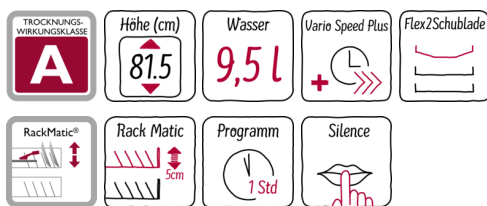

N 70, Teilintegrierter Geschirrspüler, 60 cm, Edelstahl
S415M80SE

COOKING PASSION SINCE 1877

A++

Der Geschirrspüler mit Besteckschublade lässt sich flexibel beladen und entfernt auch hartnäckigen Schmutz.

Ausstattung

Technische Daten

Wasserverbrauch (l) : 9,5
 Bauform : Eingebaut
 Höhe der Arbeitsplatte (mm) : 0
 Nischenmaße (H x B x T) (mm) : 815-875 x 600 x 550
 Tiefe Produkt bei geöffneter Tür (90°) (mm) : 1150
 Höhenverstellbare Füße : Ja - nur vorne
 Höhenverstellung Füße maximal (mm) : 60
 Verstellbarer Sockel : Horizontal und Vertikal
 Nettogewicht (kg) : 42,830
 Bruttogewicht (kg) : 45,0
 Anschlusswert (W) : 2400
 Absicherung (A) : 10
 Spannung (V) : 220-240
 Frequenz (Hz) : 50; 60
 Länge Anschlusskabel (cm) : 175
 Steckerart : Schuko-/Gardy.m.Erdung
 Länge Zulaufschlauch (cm) : 165
 Länge Ablaufschlauch (cm) : 190
 EAN-Nummer : 4242004213536
 Anzahl Maßgedecke : 14
 Energieeffizienzklasse (2010/30/EC) : A++
 Jährlicher Energieverbrauch (kWh/annum) - neu (2010/30/EC) : 266,00
 Energieverbrauch (kWh) : 0,93
 Leistungsaufnahme im unausgeschalteten Zustand (W) (2010/30/EC) : 0,50
 Energieverbrauch im ausgeschalteten Modus (W) - neu (2010/30/EC) : 0,50
 Jährlicher Wasserverbrauch (l/annum) - neu (2010/30/EC) : 2660
 Trocknungsklasse : A
 Vergleichsprogramm : Eco
 Programmdauer Vergleichsprogramm (min) : 195
 Schalleistung (dB(A) re 1 pW) : 42
 Art der Installation : Integrierbar

Sonderausstattung

- Touch Bedienung (schwarz)
- Startzeitvorwahl 1-24 Stunden
- DosierAssistent
- EfficientSilentDrive
- AquaSensor®, BeladungsSensor

Technische Daten

- Neff AquaStop®
- Wärmetauscher
- Tastensperre
- ServoSchloss
- Inkl. Dampfschutz-Blech
- Innenbehälter/ Boden: Edelstahl/Edelstahl
- Selbstreinigendes Sieb mit 3-fach Wellen-Filtersystem
- Gerätemaße (H x B x T): 81,5 cm x 59,8 cm x 57,3 cm