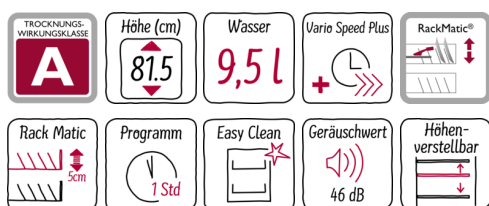

Der Geschirrspüler lässt sich flexibel beladen und entfernt auch hartnäckigen Schmutz.

- ✓ Flex 2-Körbe mit vielen anpassbaren Klappenelementen für komfortables Beladen
- ✓ Chef 70° – das Profi-Programm bei hartnäckigem Schmutz an Töpfen und Auflaufformen
- ✓ Mit nur 46 dB leise beim Spülen
- ✓ Mit Energieeffizienzklasse A++ sehr sparsam im Verbrauch
- ✓ AquaStop für eine lebenslange Garantie gegen Wasserschäden

Ausstattung

Technische Daten

Wasserverbrauch (l) : 9,5
Bauform : Eingebaut
Höhe der Arbeitsplatte (mm) : 0
Nischenmaße (H x B x T) (mm) : 815-875 x 600 x 550
Tiefe Produkt bei geöffneter Tür (90°) (mm) : 1150
Höhenverstellbare Füße : Ja - nur vorne
Höhenverstellung Füße maximal (mm) : 60
Verstellbarer Sockel : Horizontal und Vertikal
Nettogewicht (kg) : 35,604
Bruttogewicht (kg) : 38,0
Anschlusswert (W) : 2400
Absicherung (A) : 10
Spannung (V) : 220-240
Frequenz (Hz) : 50; 60
Länge Anschlusskabel (cm) : 175
Steckerart : Schuko-/Gardy.m.Erdung
Länge Zulaufschlauch (cm) : 165
Länge Ablaufschlauch (cm) : 190
EAN-Nummer : 4242004216261
Anzahl Maßgedecke : 12
Energieeffizienzklasse (2010/30/EC) : A++
Jährlicher Energieverbrauch (kWh/annum) - neu (2010/30/EC) : 258,00
Energieverbrauch (kWh) : 0,90
Leistungsaufnahme im unausgeschalteten Zustand (W) (2010/30/EC) : 0,10
Energieverbrauch im ausgeschalteten Modus (W) - neu (2010/30/EC) : 0,10
Jährlicher Wasserverbrauch (l/annum) - neu (2010/30/EC) : 2660
Trocknungsklasse : A
Vergleichsprogramm : Eco
Programmdauer Vergleichsprogramm (min) : 210
Schalleistung (dB(A) re 1 pW) : 46
Art der Installation : Integrierbar

Sonderzubehör

Z7710X0	Schlauchverlängerung Zu- und Ablauf
Z7861X1	Verblendsatz u. Befestigungssatz 81,5 cm
Z7862X0	Umrüstsatz Edelstahl
Z7863X1	Korbeinsatz f. Langstielgläser
Z7863X2	Sockelverkleidung + Tür Niro
Z7865X1EU	Netz Kabel mit EU-Stecker 5m
Z7870X0	Spülhilfe-Set
Z7871X0	Silberglanzkassette
Z7880X0	Klappscharnier für hohe Korpusmaße

4 242004 216261