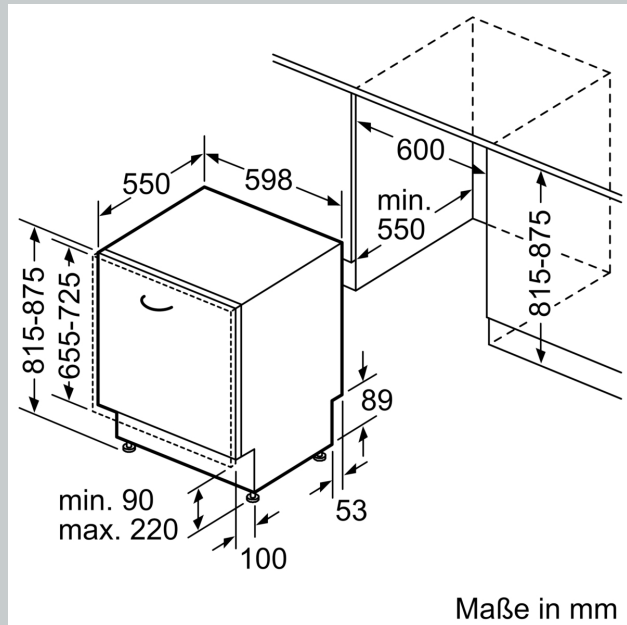

##### Technische Daten

Energieeffizienzklasse <sup>1</sup> :	..... D
Energieverbrauch des Eco 50°C Programm pro 100 Betriebszyklen <sup>2</sup> :	..... 84 kWh/100 Zyklen
Höchste Anzahl von Maßgedecken (EU 2017/1369):	..... 13
Wasserverbrauch in Litern im Eco 50°C Programm pro Betriebszyklus (EU 2017/1369) <sup>3</sup> :	..... 9.0 l
Programmdauer (EU 2017/1369) <sup>4</sup> :	..... 4:30 h
Geräuschwert:	..... 46 dB(A) re 1pW
Geräusch-Effizienzklasse:	..... C
Bauform:	..... Einbau
Höhe der Arbeitsplatte:	..... 0 mm
Nischenmaße für Installation mm (HxBxT):	... 815-875 x 600 x 550 mm
Tiefe bei geöffneter Tür (90°):	..... 1150 mm
Höhenverstellbare Füße:	..... Ja - alle von vorne
Höhenverstellung max.:	..... 60 mm
Verstellbarer Sockel:	..... Horizontal und Vertikal
Nettogewicht:	..... 32.6 kg
Bruttogewicht:	..... 34.4 kg
Anschlusswert:	..... 2400 W
Absicherung:	..... 10 A
Spannung:	..... 220-240 V
Frequenz:	..... 50; 60 Hz
Reparaturindex:	..... 9.1
Länge Anschlusskabel:	..... 175 cm
Steckerart:	..... Schuko-/Gardy.m.Erdung
Länge Zulaufschlauch:	..... 165 cm
Länge Ablaufschlauch:	..... 190 cm
EAN-Nummer:	..... 4242004286325
Gerätetyp:	..... Vollintegriert

### Technische Informationen und Zubehör

- Aqua Stop: eine Neff Garantie bei Wasserschäden - ein Geräteleben lang\*
- Integrierter Glasschutz
- Inkl. Dampfschutz für die Arbeitsplatte
- Gerätemaße (H x B x T): 81.5 cm x 59.8 cm x 55.0 cm

N 50, GESCHIRRSPÜLER VOLLINTEGRIERBAR, 60  
CM  
S155HTX04E

Maßzeichnungen

Maße in mm

⚡ Steckdose  
( ) Werte mit Verlängerungssatz

Maße in mm