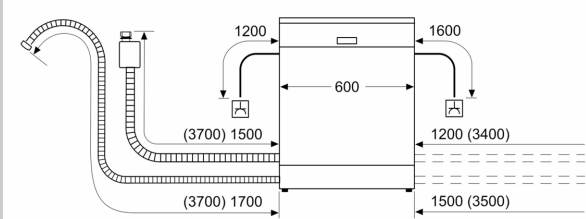

### Technische Informationen und Zubehör

- Aqua Stop: eine Neff Garantie bei Wasserschäden - ein Geräteleben lang\*
- Integrierter Glasschutz
- Inkl. Dampfschutz für die Arbeitsplatte
- Gerätemaße (H x B x T): 81.5 cm x 59.8 cm x 55.0 cm

N 50, GESCHIRRSPÜLER VOLLINTEGRIERBAR, 60  
CM  
S155HTX04E

Maßzeichnungen

Maße in mm

⚡ Steckdose  
( ) Werte mit Verlängerungssatz

Maße in mm