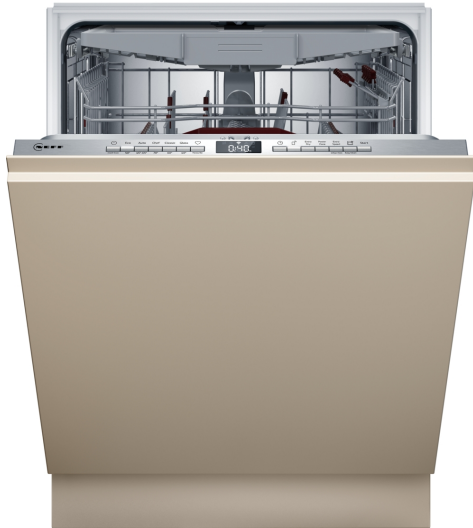

N 50, GESCHIRRSPÜLER VOLLINTEGRIERBAR, 60 CM
 S155ECX15E

Geschirrspüler mit Energielabel A, dank unserer intelligenten Energiesparlösung ohne Kompromisse zu großartigen Ergebnissen.

- ✓ Flex 2 Korbsystem: flexible Geschirrkörbe, Rack Matic und Besteckschublade für einfaches Beladen.
- ✓ Open Dry: automatisches Öffnen der Türe während der Trockenphase für noch trockeneres Geschirr.
- ✓ Time Light: die auf den Boden projizierte Zeit informiert über die verbleibende Programmdauer.
- ✓ Programme Download: mehr Flexibilität durch zusätzliche Geschirrspülprogramme.
- ✓ Smart Start – Wählt automatisch die beste Startzeit basierend auf deinen Vorlieben.

Ausstattung

Technische Daten

Energieeffizienzklasse ¹ :	A
Energieverbrauch des Eco 50°C Programm pro 100 Betriebszyklen ² :	54 kWh/100 Zyklen
Höchste Anzahl von Maßgedecken (EU 2017/1369):	14
Wasserverbrauch in Litern im Eco 50°C Programm pro Betriebszyklus (EU 2017/1369) ³ :	9.0 l
Programmdauer (EU 2017/1369) ⁴ :	4:30 h
Geräuschwert:	42 dB(A) re 1pW
Geräusch-Effizienzklasse:	B
Bauform:	Einbau
Höhe der Arbeitsplatte:	0 mm
Nischenmaße für Installation mm (HxBxT):	... 815-875 x 600 x 550 mm
Tiefe bei geöffneter Tür (90°):	1150 mm
Höhenverstellbare Füße:	Ja - alle von vorne
Höhenverstellung max.:	60 mm
Verstellbarer Sockel:	Horizontal und Vertikal
Nettogewicht:	35.6 kg
Bruttogewicht:	38.0 kg
Anschlusswert:	2400 W
Absicherung:	10 A
Spannung:	220-240 V
Frequenz:	50; 60 Hz
Länge Anschlusskabel:	175 cm
Steckerart:	Schuko-/Gardy.m.Erdung
Länge Zulaufschlauch:	165 cm
Länge Ablaufschlauch:	190 cm
EAN-Nummer:	4242004285342
Gerätetyp:	Vollintegriert