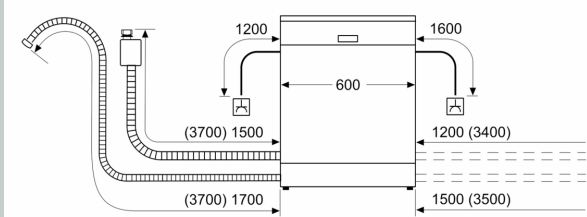

Ausstattung

Technische Daten

Energieeffizienzklasse ¹ :	A
Energieverbrauch des Eco 50°C Programm pro 100 Betriebszyklen ² :	54 kWh/100 Zyklen
Höchste Anzahl von Maßgedecken (EU 2017/1369):	14
Wasserverbrauch in Litern im Eco 50°C Programm pro Betriebszyklus (EU 2017/1369) ³ :	9.0 l
Programmdauer (EU 2017/1369) ⁴ :	4:30 h
Geräuschwert:	42 dB(A) re 1pW
Geräusch-Effizienzklasse:	B
Bauform:	Einbau
Höhe der Arbeitsplatte:	0 mm
Nischenmaße für Installation mm (HxBxT):	... 815-875 x 600 x 550 mm
Tiefe bei geöffneter Tür (90°):	1150 mm
Höhenverstellbare Füße:	Ja - alle von vorne
Höhenverstellung max.:	60 mm
Verstellbarer Sockel:	Horizontal und Vertikal
Nettogewicht:	35.6 kg
Bruttogewicht:	38.0 kg
Anschlusswert:	2400 W
Absicherung:	10 A
Spannung:	220-240 V
Frequenz:	50; 60 Hz
Länge Anschlusskabel:	175 cm
Steckerart:	Schuko-/Gardy.m.Erdung
Länge Zulaufschlauch:	165 cm
Länge Ablaufschlauch:	190 cm
EAN-Nummer:	4242004285342
Gerätetyp:	Vollintegriert

Technische Informationen und Zubehör

- Aqua Stop: eine Neff Garantie bei Wasserschäden - ein Geräteleben lang*
- Integrierter Glasschutz
- Salzeinfüllhilfe (Trichter)
- Inkl. Dampfschutz für die Arbeitsplatte
- Gerätegröße (H x B x T): 81.5 cm x 59.8 cm x 55.0 cm

* Garantiebedingungen finden Sie unter <https://www.neff-home.com/de/service/neff-garantien/herstellergarantie>

N 50, GESCHIRRSPÜLER VOLLINTEGRIERBAR, 60
CM
S155ECX15E

Maßzeichnungen

Maße in mm

⚡ Steckdose
() Werte mit Verlängerungssatz