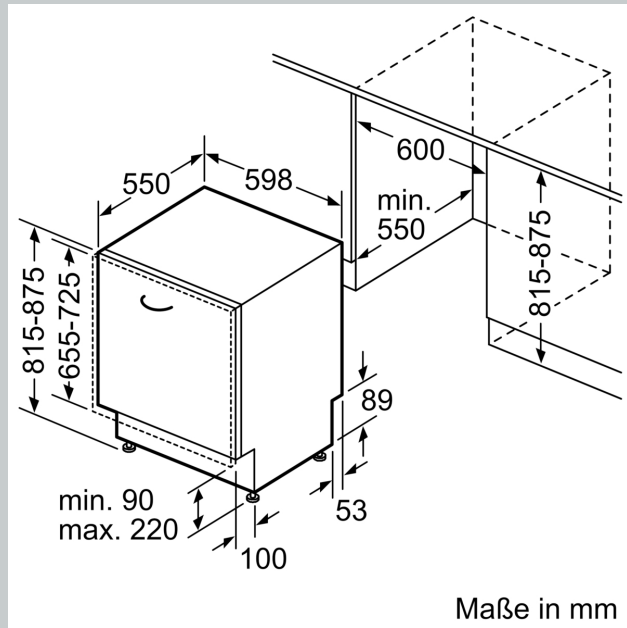

Ausstattung

Technische Daten

Energieeffizienzklasse ¹ :	A
Energieverbrauch des Eco 50°C Programm pro 100 Betriebszyklen ² :	54 kWh/100 Zyklen
Höchste Anzahl von Maßgedecken (EU 2017/1369):	14
Wasserverbrauch in Litern im Eco 50°C Programm pro Betriebszyklus (EU 2017/1369) ³ :	9.0 l
Programmdauer (EU 2017/1369) ⁴ :	4:30 h
Geräuschwert:	42 dB(A) re 1pW
Geräusch-Effizienzklasse:	B
Bauform:	Einbau
Höhe der Arbeitsplatte:	0 mm
Nischenmaße für Installation mm (HxBxT):	... 815-875 x 600 x 550 mm
Tiefe bei geöffneter Tür (90°):	1150 mm
Höhenverstellbare Füße:	Ja - alle von vorne
Höhenverstellung max.:	60 mm
Verstellbarer Sockel:	Horizontal und Vertikal
Nettogewicht:	35.6 kg
Bruttogewicht:	38.0 kg
Anschlusswert:	2400 W
Absicherung:	10 A
Spannung:	220-240 V
Frequenz:	50; 60 Hz
Länge Anschlusskabel:	175 cm
Steckerart:	Schuko-/Gardy.m.Erdung
Länge Zulaufschlauch:	165 cm
Länge Ablaufschlauch:	190 cm
EAN-Nummer:	4242004285342
Gerätetyp:	Vollintegriert

Technische Informationen und Zubehör

- Aqua Stop: eine Neff Garantie bei Wasserschäden - ein Geräteleben lang*
- Integrierter Glasschutz
- Salzeinfüllhilfe (Trichter)
- Inkl. Dampfschutz für die Arbeitsplatte
- Gerätegröße (H x B x T): 81.5 cm x 59.8 cm x 55.0 cm

* Garantiebedingungen finden Sie unter <https://www.neff-home.com/de/service/neff-garantien/herstellergarantie>

N 50, GESCHIRRSPÜLER VOLLINTEGRIERBAR, 60
CM
S155ECX15E

Maßzeichnungen

Maße in mm

⚡ Steckdose
() Werte mit Verlängerungssatz

Maße in mm