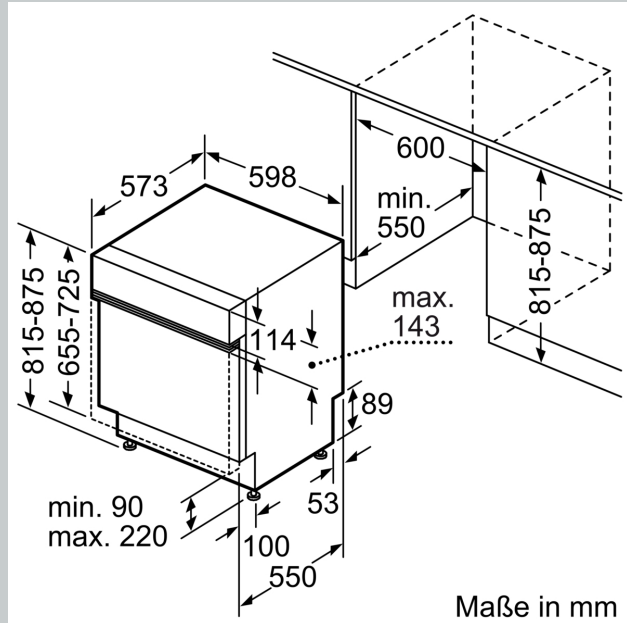

### Technische Informationen und Zubehör

- Aqua Stop: eine Neff Garantie bei Wasserschäden - ein Geräteleben lang\*
- Tastensperre
- Integrierter Glasschutz
- Salzeinfüllhilfe (Trichter)
- Inkl. Dampfschutz für die Arbeitsplatte
- Gerätemaße (H x B x T): 81.5 cm x 59.8 cm x 57.3 cm

N 50, GESCHIRRSPÜLER INTEGRIERBAR, 60 CM,  
GEBÜRSTETER STAHL  
S145EAS16E

Maßzeichnungen

Maße in mm

⚡ Steckdose  
( ) Werte mit Verlängerungssatz

Maße in mm