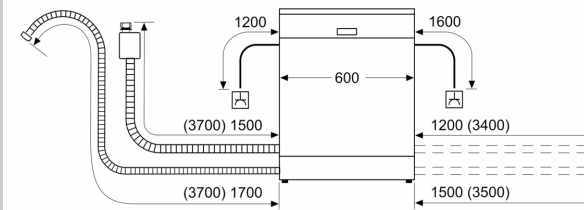

### Korbsysteme

- Flex 1 Korbsystem
- Höhenverstellbarer Oberkorb mit RackMatic® (3-stufig)
- Komfortrollen im Unterkorb
- Korbstopper (Rack Stopper) gegen ein Überrollen des Unterkorbes
- Klappbare Tellerhaltereihe im Oberkorb (2x)
- Klappbare Tellerhaltereihe im Unterkorb (2x)
- Besteckablage im Oberkorb
- VarioBesteckkorb im Unterkorb
- Tassenablage im Oberkorb (2-teilig)

### Technische Informationen und Zubehör

- Aqua Stop: eine Neff Garantie bei Wasserschäden - ein Geräteleben lang\*
- Tastensperre
- Integrierter Glasschutz
- Salzeinfüllhilfe (Trichter)
- Inkl. Dampfschutz für die Arbeitsplatte
- Gerätemaße (H x B x T): 81.5 cm x 59.8 cm x 57.3 cm

N 50, GESCHIRRSPÜLER INTEGRIERBAR, 60 CM,  
GEBÜRSTETER STAHL  
S145EAS16E

Maßzeichnungen

Maße in mm

⚡ Steckdose  
( ) Werte mit Verlängerungssatz

Maße in mm