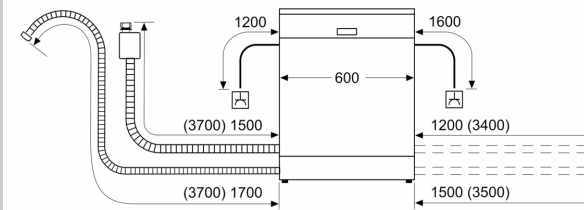

N 50, UNTERBAU-GESCHIRRSPÜLER, 60 CM,
GEBÜRSTETER STAHL
S125ECS15E

Maßzeichnungen

Maße in mm

⚡ Steckdose
( ) Werte mit Verlängerungssatz