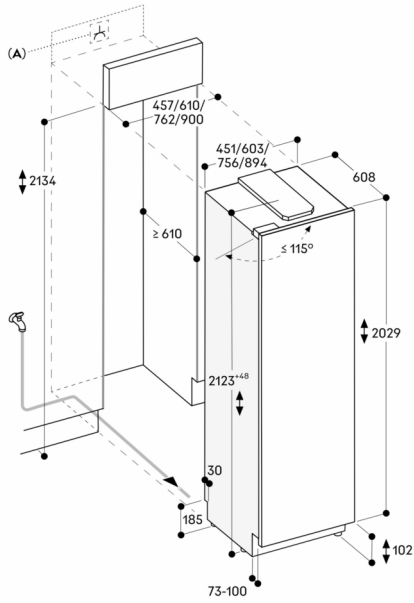

#### Anschlussdaten

Gesamtanschlusswert: 0.300 kW.

Anschlusskabel 3.0 m, steckbar.

Wasserzulauf.

Zulaufschlauch 1.8 m mit 3/4" Anschluss.

Wasserdruckbereich 2 bar bis 8 bar.

A: Elektrischer Anschluss  
 Die maximalen Türfrontmaße sind auf ein Spaltmaß von 3 mm ausgelegt  
 Die Höhe des Sockels kann auf 50 mm reduziert werden  
 Maße in mm

Nischenbreite 457 mm

Die Türfrontstärke beträgt 19 mm  
 Die maximalen Türfrontmaße sind auf ein Spaltmaß von 3 mm ausgelegt, bezogen auf eine Einzelaussparung  
 Maße in mm

Nischenbreite 457 mm

Die Türfrontstärke beträgt 19 mm  
 Die maximalen Türfrontmaße sind auf ein Spaltmaß von 3 mm ausgelegt, bezogen auf eine Einzelaussparung  
 Maße in mm

C: Eisbereiter  
 Maße in mm

Wandabstand RVB/RVC/RVF/RVW

Nischenbreite

A	B	C1	C2
457	525	235	265
610	677	299	330
762	830	364	395
900	970	420	442

Die Zeichnung basiert auf einer Türfrontstärke von 19 mm und einer Höhe des Gaggenau Möbelgriffs von 49 mm

Maße in mm