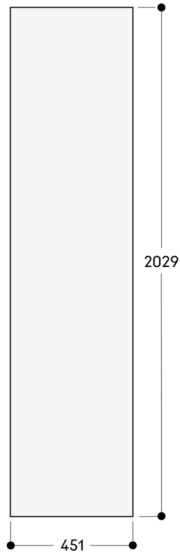

#### Anschlussdaten

Gesamtanschlusswert: 0.300 kW.

Anschlusskabel 3.0 m, steckbar.

Wasserzulauf.

Zulaufschlauch 1.8 m mit 3/4" Anschluss.

Wasserdruckbereich 2 bar bis 8 bar.

A: Elektrischer Anschluss  
 Die maximalen Türfrontmaße sind auf ein Spaltmaß von 3 mm ausgelegt  
 Die Höhe des Sockels kann auf 50 mm reduziert werden  
 Maße in mm

Nischenbreite 457 mm

Die Türfrontstärke beträgt 19 mm  
 Die maximalen Türfrontmaße sind auf ein Spaltmaß von 3 mm ausgelegt, bezogen auf eine Einzelaussparung  
 Maße in mm

Nischenbreite 457 mm

Die Türfrontstärke beträgt 19 mm  
 Die maximalen Türfrontmaße sind auf ein Spaltmaß von 3 mm ausgelegt, bezogen auf eine Einzelaussparung  
 Maße in mm