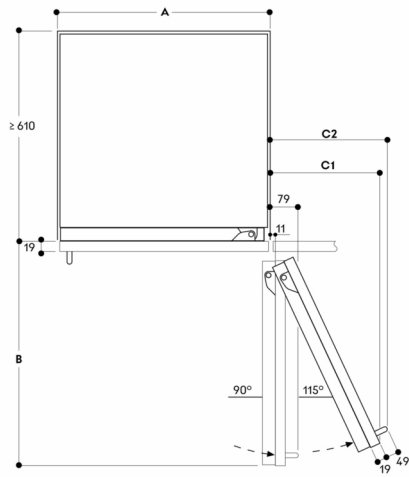

#### Anschlussdaten

Gesamtanschlusswert: 0.300 kW.

Anschlusskabel 3.0 m, steckbar.

Wasserzulauf.

Zulaufschlauch 1.8 m mit 3/4" Anschluss.

Wasserdruckbereich 2 bar bis 8 bar.

A: Elektrischer Anschluss  
 Die maximalen Türfrontmaße sind auf ein Spaltmaß von 3 mm ausgelegt  
 Die Höhe des Sockels kann auf 50 mm reduziert werden  
 Maße in mm

Nischenbreite 457 mm

Die Türfrontstärke beträgt 19 mm  
 Die maximalen Türfrontmaße sind auf ein Spaltmaß von 3 mm ausgelegt, bezogen auf eine Einzelaussparung  
 Maße in mm

Nischenbreite 457 mm

Die Türfrontstärke beträgt 19 mm  
 Die maximalen Türfrontmaße sind auf ein Spaltmaß von 3 mm ausgelegt, bezogen auf eine Einzelaussparung  
 Maße in mm

C: Eisbereiter  
 Maße in mm

Wandabstand RVB/RVC/RVF/RVW

Nischenbreite

A	B	C1	C2
457	525	235	265
610	677	299	330
762	830	364	395
900	970	420	442

Die Zeichnung basiert auf einer Türfrontstärke von 19 mm und einer Höhe des Gaggenau Möbelgriffs von 49 mm

Maße in mm