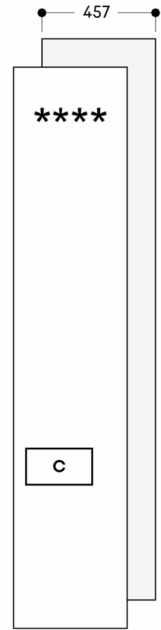

#### Planungshinweise

Flachscharnier.

Türanschlag links, wechselbar.

Türöffnungswinkel 115°, fixierbar auf 90°.

Max. zulässiges Türfrontgewicht 55 kg.

Absperrventil für Wasseranschluss muss seitlich neben dem Gerät geplant werden und immer zugänglich sein.

#### Anschlussdaten

Gesamtanschlusswert: 0.300 kW.

Anschlusskabel 3.0 m, steckbar.

Wasserzulauf.

Zulaufschlauch 1.8 m mit 3/4" Anschluss.

Wasserdruckbereich 2 bar bis 8 bar.

A: Elektrischer Anschluss  
 Die maximalen Türfrontmaße sind auf ein Spaltmaß von 3 mm ausgelegt  
 Die Höhe des Sockels kann auf 50 mm reduziert werden  
 Maße in mm

Nischenbreite 457 mm

Die Türfrontstärke beträgt 19 mm  
 Die maximalen Türfrontmaße sind auf ein Spaltmaß von 3 mm ausgelegt, bezogen auf eine Einzelaussparung  
 Maße in mm

Nischenbreite 457 mm

Die Türfrontstärke beträgt 19 mm  
 Die maximalen Türfrontmaße sind auf ein Spaltmaß von 3 mm ausgelegt, bezogen auf eine Einzelaussparung  
 Maße in mm

C: Eisbereiter  
 Maße in mm

Wandabstand RVB/RVC/RVF/RVW

Nischenbreite

A	B	C1	C2
457	525	235	265
610	677	299	330
762	830	364	395
900	970	420	442

Die Zeichnung basiert auf einer Türfrontstärke von 19 mm und einer Höhe des Gaggenau Möbelgriffs von 49 mm