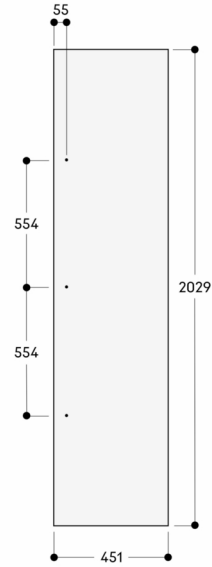

#### Anschlussdaten

Gesamtanschlusswert: 0.300 kW.

Anschlusskabel 3.0 m, steckbar.

Wasserzulauf.

Zulaufschlauch 1.8 m mit 3/4" Anschluss.

Wasserdruckbereich 2 bar bis 8 bar.

A: Elektrischer Anschluss  
 Die maximalen Türfrontmaße sind auf ein Spaltmaß von 3 mm ausgelegt  
 Die Höhe des Sockels kann auf 50 mm reduziert werden  
 Maße in mm

Nischenbreite 457 mm

Die Türfrontstärke beträgt 19 mm  
 Die maximalen Türfrontmaße sind auf ein Spaltmaß von 3 mm ausgelegt, bezogen auf eine Einzelaussparung  
 Maße in mm

Nischenbreite 457 mm

Die Türfrontstärke beträgt 19 mm  
 Die maximalen Türfrontmaße sind auf ein Spaltmaß von 3 mm ausgelegt, bezogen auf eine Einzelaussparung  
 Maße in mm

C: Eisbereiter  
 Maße in mm

Wandabstand RVB/RVC/RVF/RVW

Nischenbreite

A	B	C1	C2
457	525	235	265
610	677	299	330
762	830	364	395
900	970	420	442

Die Zeichnung basiert auf einer Türfrontstärke von 19 mm und einer Höhe des Gaggenau Möbelgriffs von 49 mm

Maße in mm