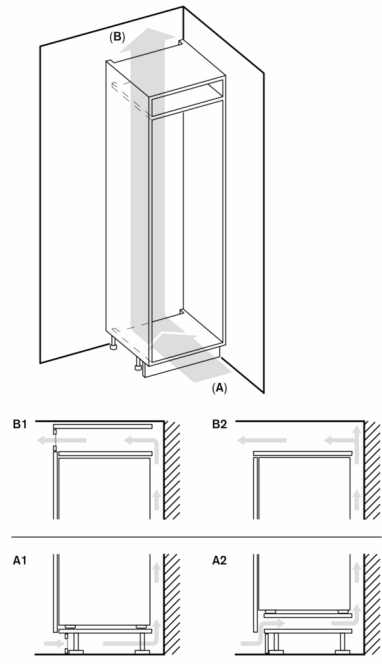

Planungshinweise

Flachscharnier.

Türanschlag rechts, wechselbar.

Türöffnungswinkel 115°, fixierbar auf 90°.

Max. zulässiges Türfrontgewicht 27 kg.

Anschlussdaten

Gesamtanschlusswert 0.090 kW.

Anschlusskabel 2.3 m mit Stecker.