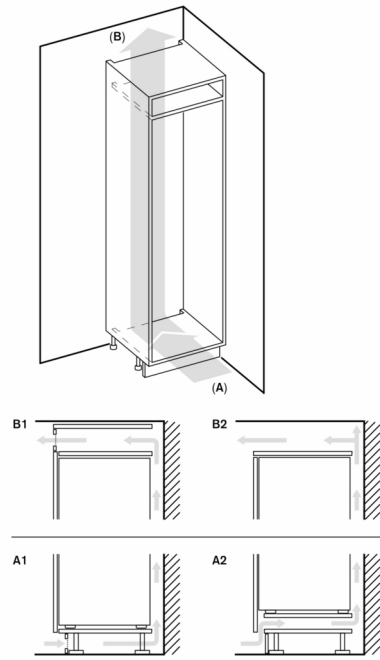

A: Lufteinlass $\geq 200 \text{ cm}^2$; Belüftungsoptionen A1 oder A2
B: Luftauslass $\geq 200 \text{ cm}^2$; Belüftungsoptionen B1 oder B2