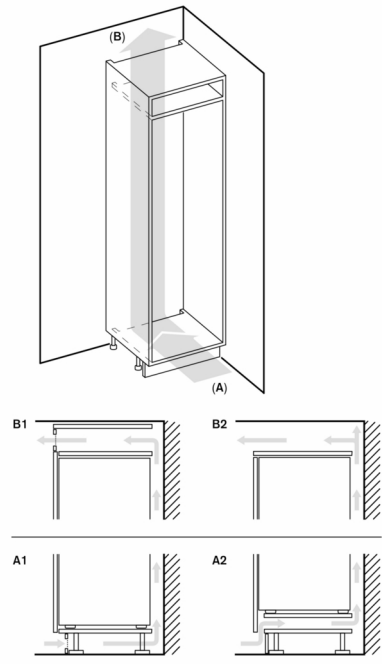

A: Lufteinlass $\geq 200 \text{ cm}^2$; Belüftungsoptionen A1 oder A2
B: Luftauslass $\geq 200 \text{ cm}^2$; Belüftungsoptionen B1 oder B2