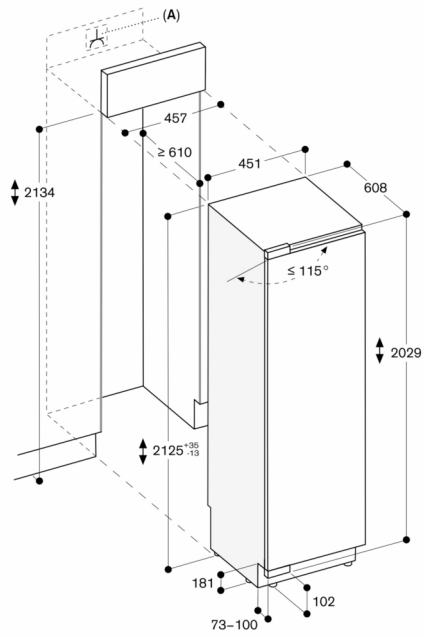

Planungshinweise

Flachscharnier.

Türanschlag links, wechselbar.

Türöffnungswinkel 115°, fixierbar auf 90°.

Bei Einbau des Gerätes mit einem

Türöffnungswinkel von 90° können die Schubladen nur eingeschränkt geöffnet werden.

Max. zulässiges Türfrontgewicht 59 kg.

Anschlussdaten

Anschlusskabel 3.0 m, steckbar.

A: Steckdose
Die maximalen Türfrontmaße sind auf ein Spaltmaß von 3 mm ausgelegt

Maße in mm

Türöffnungswinkel

Der Scharnierweg und die daraus resultierenden Abstände zum benachbarten Möbel und Möbelgriffe können in Abhängigkeit der Frontdicke aus der Zeichnung entnommen werden. In der Zeichnung wurde eine Möbelfrontdicke von 19 mm angenommen.

Wandabstand RB 472/RC/RF/RW

Nischenbreite C	D	E1	E2
457 mm	525 mm	235 mm	265 mm
610 mm	677 mm	299 mm	330 mm
762 mm	830 mm	364 mm	395 mm
914 mm	980 mm	428 mm	460 mm

In der Zeichnung wurde eine Möbelfrontdicke von 19 mm sowie die Höhe eines Gaggenau Möbelgriffs von 49 mm zugrunde gelegt.