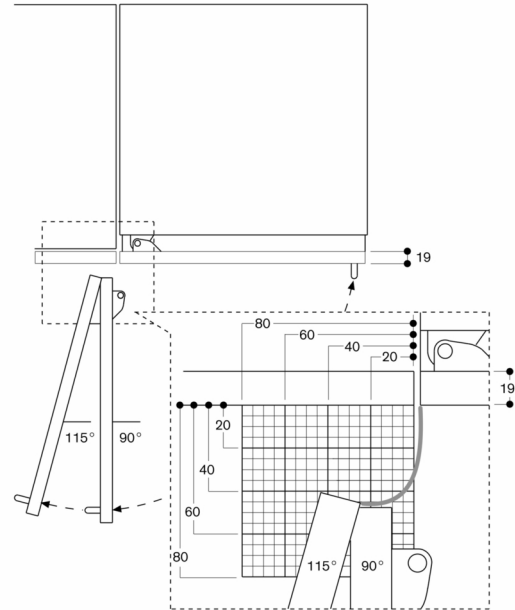

Planungshinweise

Flachscharnier.

Türanschlag links, wechselbar.

Türöffnungswinkel 115°, fixierbar auf 90°.

Bei Einbau des Gerätes mit einem

Türöffnungswinkel von 90° können die Schubladen nur eingeschränkt geöffnet werden.

Max. zulässiges Türfrontgewicht 59 kg.

Anschlussdaten

Anschlusskabel 3.0 m, steckbar.

A: Steckdose
Die maximalen Türfrontmaße sind auf ein Spaltmaß von 3 mm ausgelegt

Maße in mm

Türöffnungswinkel

Der Scharnierweg und die daraus resultierenden Abstände zum benachbarten Möbel und Möbelgriffe können in Abhängigkeit der Frontdicke aus der Zeichnung entnommen werden. In der Zeichnung wurde eine Möbelfrontdicke von 19 mm angenommen.

Wandabstand RB 472/RC/RF/RW

Nischenbreite C	D	E1	E2
457 mm	525 mm	235 mm	265 mm
610 mm	677 mm	299 mm	330 mm
762 mm	830 mm	364 mm	395 mm
914 mm	980 mm	428 mm	460 mm

In der Zeichnung wurde eine Möbelfrontdicke von 19 mm sowie die Höhe eines Gaggenau Möbelgriffs von 49 mm zugrunde gelegt.

Detail Sockel

Bezogen auf die Standardhöhe des Gerätes beträgt die Höhe der Sockelleiste 102 mm. Maximale Dicke der Sockelleiste 19 mm.