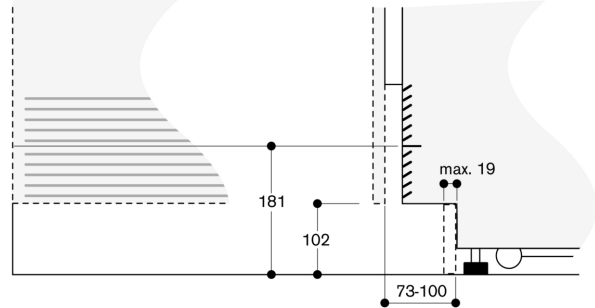

Detail Sockel

Bezogen auf die Standardhöhe des Gerätes beträgt die Höhe der Sockelleiste 102 mm. Maximale Dicke der Sockelleiste 19 mm.