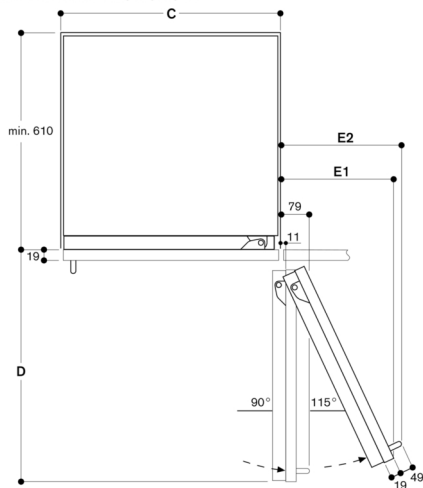

Planungshinweise

Flachscharnier.

Türanschlag links, wechselbar.

Türöffnungswinkel 115°, fixierbar auf 90°.

Bei Einbau des Gerätes mit einem

Türöffnungswinkel von 90° können die Schubladen nur eingeschränkt geöffnet werden.

Max. zulässiges Türfrontgewicht 59 kg.

Anschlussdaten

Anschlusskabel 3.0 m, steckbar.

A: Steckdose
Die maximalen Türfrontmaße sind auf ein Spaltmaß von 3 mm ausgelegt

Maße in mm

Türöffnungswinkel

Der Scharnierweg und die daraus resultierenden Abstände zum benachbarten Möbel und Möbelgriffe können in Abhängigkeit der Frontdicke aus der Zeichnung entnommen werden. In der Zeichnung wurde eine Möbelfrontdicke von 19 mm angenommen.

Wandabstand RB 472/RC/RF/RW

Nischenbreite C	D	E1	E2
457 mm	525 mm	235 mm	265 mm
610 mm	677 mm	299 mm	330 mm
762 mm	830 mm	364 mm	395 mm
914 mm	980 mm	428 mm	460 mm

In der Zeichnung wurde eine Möbelfrontdicke von 19 mm sowie die Höhe eines Gaggenau Möbelgriffs von 49 mm zugrunde gelegt.

Detail Sockel

Bezogen auf die Standardhöhe des Gerätes beträgt die Höhe der Sockelleiste 102 mm. Maximale Dicke der Sockelleiste 19 mm.