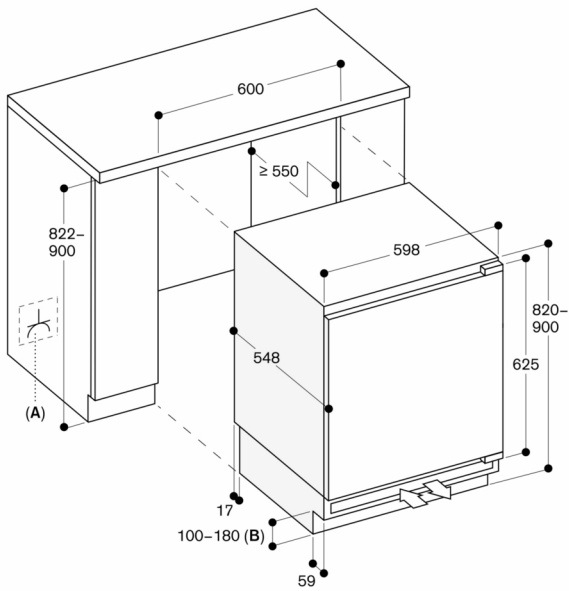

Höhenverstellbare Abstellflächen aus Sicherheitsglas mit Aluminiumprofil  
Warmweißes und blendfreies LED-Licht  
Schublade mit Aluminiumgriff, nahe 0 °C  
Gedämpftes Türeinzugssystem ermöglicht ein sanftes und kontrolliertes Schließen  
Nutzinhalt gesamt: 134 Liter.

#### Kühlen

Schnell-Kühlen.  
Temperatur einstellbar von +2 °C bis +6 °C.  
2 Abstellflächen aus Sicherheitsglas mit Aluminium-Profil, höhenverstellbar.  
1 Schublade mit Aluminiumgriff, nahe 0 °C, ideal für Fleisch, Fisch und Geflügel.  
1 Bodenfach mit Schiebedeckel aus Glas.  
1 großer Türabsteller aus Aluminium für Flaschen, extra tief.  
1 Türabsteller aus Aluminium, höhenverstellbar.  
1 kleiner Türabsteller, verstellbar.  
Warmweiße Innenraumbelichtung (3500 K) mit blendfreiem LED-Licht, seitlich integriert.  
Nutzinhalt des Kühlbereichs gesamt: 134 Liter.

#### Planungshinweise

Flachscharnier.  
Türanschlag rechts, wechselbar.  
Türöffnungswinkel 115°, fixierbar auf 90°.  
Max. zulässiges Türfrontgewicht 12 kg.  
Höhenverstellbare Füße.  
Das beiliegende Lüftungsgitter muss verwendet werden.  
Anschlussdose außerhalb der Einbaunische planen.

#### Anschlussdaten

Anschlusskabel 2.3 m mit Stecker.

**A:** Steckdose

**B:** Sockelhöhe:

- 100 mm bei Nischenhöhe 822 mm
- 180 mm bei Nischenhöhe 900 mm

Maße in mm