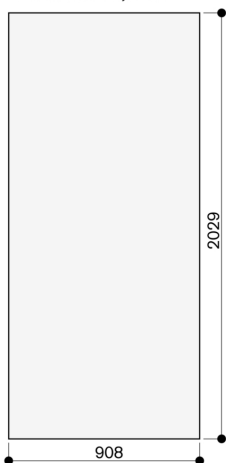

RA428911

Sonderzubehör

Installations Zubehör

Tür

RA428911

- Türfront Edelstahl, grifflos
- Für 91,4 cm breite Geräte, Frontdicke 19 mm.
- Türfront Edelstahl, grifflos
- Für 91,4 cm breite Geräte, Frontdicke 19 mm.

Gerätebreite 91,4 cm

Die Türfrontdicke beträgt 19 mm.
Die maximalen Türfrontmaße sind auf ein Spaltmaß von 3 mm ausgelegt,
bezogen auf eine Einzelnische.