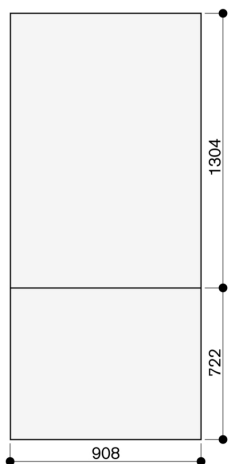

---

- Für RB 492, Frontdicke 19 mm.
- Für RB 492, Frontdicke 19 mm.

Nischenbreite 91,4 cm

Die Türfrontdicke beträgt 19 mm.  
Die maximalen Türfrontmaße sind auf ein Spaltmaß von 3 mm ausgelegt,  
bezogen auf eine Einzelnische.