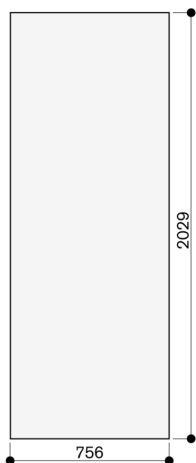

RA428710

Tür

RA428710

- Türfront Edelstahl, grifflos
- Für 76,2 cm breite Geräte, Frontdicke 19 mm.
- Türfront Edelstahl, grifflos
- Für 76,2 cm breite Geräte, Frontdicke 19 mm.

Gerätebreite 76,2 cm

Die Türfrontdicke beträgt 19 mm.  
Die maximalen Türfrontmaße sind auf ein Spaltmaß von 3 mm ausgelegt,  
bezogen auf eine Einzelnische.