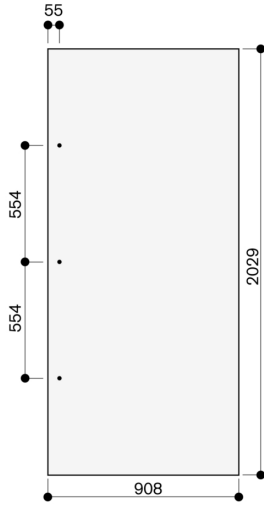

RA421911

Tür

RA421911

- Für 91,4 cm breite Geräte, Frontdicke 19 mm.
- Für 91,4 cm breite Geräte, Frontdicke 19 mm.

Gerätebreite 91,4 cm

Die Türfrontdicke beträgt 19 mm.
Die maximalen Türfrontmaße sind auf ein Spaltmaß von 3 mm ausgelegt,
bezogen auf eine Einzelnische.