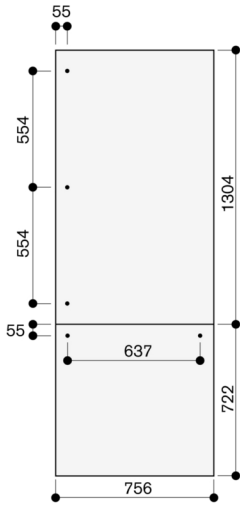

RA421712

Tür

RA421712

- Für RB 472, Frontdicke 19 mm.
- Für RB 472, Frontdicke 19 mm.

Nischenbreite 76,2 cm

Die Türfrontdicke beträgt 19 mm.
Die maximalen Türfrontmaße sind auf ein Spaltmaß von 3 mm ausgelegt, bezogen auf eine Einzelnische.