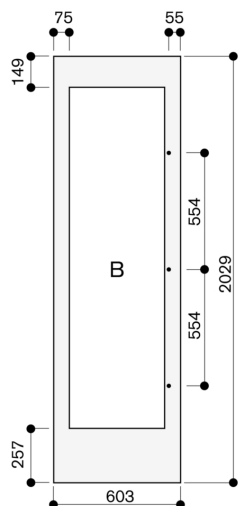

##### RA421611

- Türrahmenfront Edelstahl mit Griff
- Für 61 cm breite Geräte, Linksanschlag, Frontdicke 19 mm.
- Türrahmenfront Edelstahl mit Griff
- Für 61 cm breite Geräte, Linksanschlag, Frontdicke 19 mm.

## Nischenbreite 61 cm

Die Türfrontdicke beträgt 19 mm.  
Die maximalen Türfrontmaße sind auf ein Spaltmaß von 3 mm ausgelegt, bezogen auf eine Einzelnische.  
B: Breite der seitlichen Rahmenteile der Türfront kann zwischen 65 mm und 82 mm betragen.