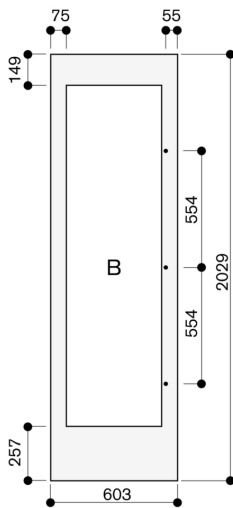

#### Türrahmen

##### RA421611

- Für 61 cm breite Geräte, Linksanschlag, Frontdicke 19 mm.
- Für 61 cm breite Geräte, Linksanschlag, Frontdicke 19 mm.

## Nischenbreite 61 cm

Die Türfrontdicke beträgt 19 mm.  
Die maximalen Türfrontmaße sind auf ein Spaltmaß von 3 mm ausgelegt, bezogen auf eine Einzelnische.  
B: Breite der seitlichen Rahmenteile der Türfront kann zwischen 65 mm und 82 mm betragen.