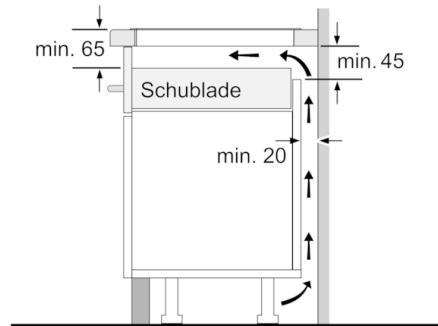

Technische Daten

Gerätetyp :	Kochstelle Glaskeramik
Bauform :	Eingebaut
Energiequelle :	Elektro
Anzahl der Kochzonen, die gleichzeitig benutzt werden können :	5
Nischenmaße (H x B x T) (mm) :	51 x 880-880 x 490-500
Gerätebreite (mm) :	916
Abmessungen des Gerätes (mm) :	51 x 916 x 527
Abmessungen des verpackten Gerätes (mm) :	126 x 1073 x 603
Nettogewicht (kg) :	21,065
Bruttogewicht (kg) :	22,9
Restwärmanzeige :	Getrennt
Lage der Steuerung :	Vorne
Hauptoberflächenmaterial :	Glaskeramik
Oberflächenfarbe :	Schwarz
Approbationszertifikate :	AENOR, CE
Länge Anschlusskabel (cm) :	110
EAN-Nummer :	4242002944340
Elektroanschlusswert (W) :	11100
Spannung (V) :	220-240
Frequenz (Hz) :	60; 50

- 2 stufige Restwärmeanzeige je Kochzone
- Topferkennung
PowerManagement Funktion
Automatische Sicherheitsabschaltung
Kindersicherung
Wischschutzfunktion

Maße:

- Anschlusswert: 11.1 kW
- Anschlusskabel beigelegt in Verpackung
- Min. Arbeitsplattenstärke: 16 mm

**Serie | 8, Induktionskochfeld, 90 cm,
Schwarz
PXV975DV1E**

① Lüftungsspalt muß vorgesehen werden.

Maße in mm

Maße in mm

Maße in mm

① Lüftungsspalt muß vorgesehen werden.

Maße in mm