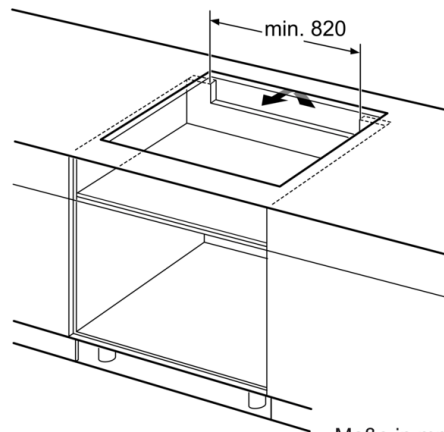

Technische Daten

Gerätetyp :	Kochstelle Glaskeramik
Bauform :	Eingebaut
Energiequelle :	Elektro
Anzahl der Kochzonen, die gleichzeitig benutzt werden können :	5
Nischenmaße (H x B x T) (mm) :	51 x 880-880 x 490-500
Gerätebreite (mm) :	916
Abmessungen des Gerätes (mm) :	51 x 916 x 527
Abmessungen des verpackten Gerätes (mm) :	126 x 1073 x 603
Nettogewicht (kg) :	21,065
Bruttogewicht (kg) :	22,9
Restwärmanzeige :	Getrennt
Lage der Steuerung :	Vorne
Hauptoberflächenmaterial :	Glaskeramik
Oberflächenfarbe :	Schwarz
Approbationszertifikate :	AENOR, CE
Länge Anschlusskabel (cm) :	110
EAN-Nummer :	4242002944340
Elektroanschlusswert (W) :	11100
Spannung (V) :	220-240
Frequenz (Hz) :	60; 50

- 2 stufige Restwärmeanzeige je Kochzone
- Topferkennung
PowerManagement Funktion
Automatische Sicherheitsabschaltung
Kindersicherung
Wischschutzfunktion

Maße:

- Anschlusswert: 11.1 kW
- Anschlusskabel beigelegt in Verpackung
- Min. Arbeitsplattenstärke: 16 mm

**Serie | 8, Induktionskochfeld, 90 cm,
Schwarz
PXV975DV1E**

① Lüftungsspalt muß vorgesehen werden.

Maße in mm

Maße in mm

Maße in mm

① Lüftungsspalt muß vorgesehen werden.

Maße in mm