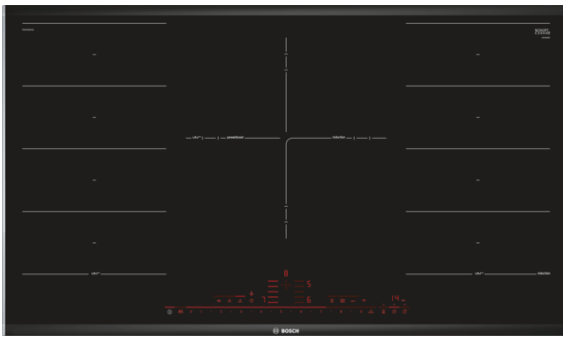

**Serie | 8, Induktionskochfeld, 90 cm,
Schwarz
PXV975DV1E**

Sonderzubehör

HEZ390011 Bräter aus Edelstahl mit Glasdeckel, HEZ390012 Dampfeinsatz für Edelstahlbräter, HEZ390090 Wok-Set 3-teilig, HEZ390210 Systempfanne Ø 15cm, HEZ390220 Systempfanne Ø 19cm, HEZ390230 Systempfanne Ø 21cm, HEZ390250 Systempfanne Ø 28 cm, HEZ390512 Teppan Yaki (groß), HEZ390522 Grillplatte, HEZ394301 Verbindungsleiste, HEZ9CF260 Pfanne Ø 22 / 26 cm, HEZ9LP160 Topf Ø 14 (Boden) / 16 cm (Topfrand), HEZ9LP200 Topf Ø 18 (Boden) / 20 cm (Topfrand), HEZ9SE030 3-er Set best aus 2 Töpfen + 1 Pfanne

- **DirectSelect Premium:** direkte, einfachste Auswahl der gewünschten Kochzonen, Leistungsstufen und zusätzlicher Funktionen.
- **FlexInduktions-Zone:** Flexibles Zusammenschalten von Kochzonen zu einer durchgehenden Fläche für kleine Töpfe bis hin zu großem Sonderzubehör
- **PerfectFry Bratsensor:** für einen optimalen Bräunungsgrad des Bratguts dank Sensorsteuerung in 5 Leistungsstufen.
- **MoveMode:** die automatische Kochstufeneinstellung für schnelles Ankochen auf der vorderen und Weiterköcheln auf der hinteren Kochzone.
- **PowerBoost:** Kürzere Ankochzeiten mit bis zu 50% mehr Leistung.

Technische Daten

Gerätetyp :	Kochstelle Glaskeramik
Bauform :	Eingebaut
Energiequelle :	Elektro
Anzahl der Kochzonen, die gleichzeitig benutzt werden können :	5
Nischenmaße (H x B x T) (mm) :	51 x 880-880 x 490-500
Gerätebreite (mm) :	916
Abmessungen des Gerätes (mm) :	51 x 916 x 527
Abmessungen des verpackten Gerätes (mm) :	126 x 1073 x 603
Nettogewicht (kg) :	21,065
Bruttogewicht (kg) :	22,9
Restwärmanzeige :	Getrennt
Lage der Steuerung :	Vorne
Hauptoberflächenmaterial :	Glaskeramik
Oberflächenfarbe :	Schwarz
Approbationszertifikate :	AENOR, CE
Länge Anschlusskabel (cm) :	110
EAN-Nummer :	4242002944340
Elektroanschlusswert (W) :	11100
Spannung (V) :	220-240
Frequenz (Hz) :	60; 50