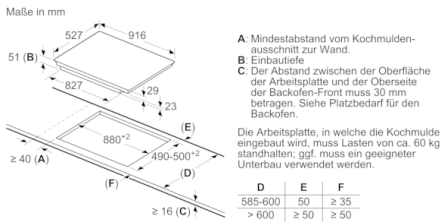

Technische Daten

Gerätetyp :	Kochstelle Glaskeramik
Bauform :	Eingebaut
Energiequelle :	Elektro
Anzahl der Kochzonen, die gleichzeitig benutzt werden können :	5
Nischenmaße (H x B x T) (mm) :	51 x 880-880 x 490-500
Gerätebreite (mm) :	916
Abmessungen des Gerätes (mm) :	51 x 916 x 527
Abmessungen des verpackten Gerätes (mm) :	126 x 1073 x 603
Nettogewicht (kg) :	21,065
Bruttogewicht (kg) :	22,9
Restwärmanzeige :	Getrennt
Lage der Steuerung :	Vorne
Hauptoberflächenmaterial :	Glaskeramik
Oberflächenfarbe :	Schwarz
Approbationszertifikate :	AENOR, CE
Länge Anschlusskabel (cm) :	110
EAN-Nummer :	4242002944340
Elektroanschlusswert (W) :	11100
Spannung (V) :	220-240
Frequenz (Hz) :	60; 50

- 2 stufige Restwärmeanzeige je Kochzone
- Topferkennung
PowerManagement Funktion
Automatische Sicherheitsabschaltung
Kindersicherung
Wischschutzfunktion

Maße:

- Anschlusswert: 11.1 kW
- Anschlusskabel beigelegt in Verpackung
- Min. Arbeitsplattenstärke: 16 mm

**Serie | 8, Induktionskochfeld, 90 cm,
Schwarz
PXV975DV1E**

① Lüftungsspalt muß vorgesehen werden.

Maße in mm

Maße in mm

Maße in mm

① Lüftungsspalt muß vorgesehen werden.

Maße in mm