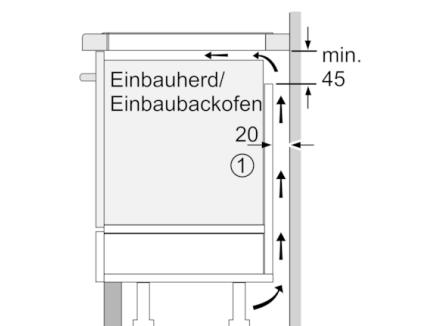

Technische Daten

Gerätetyp :	Kochstelle Glaskeramik
Bauform :	Eingebaut
Energiequelle :	Elektro
Anzahl der Kochzonen, die gleichzeitig benutzt werden können :	5
Nischenmaße (H x B x T) (mm) :	51 x 880-880 x 490-500
Gerätebreite (mm) :	916
Abmessungen des Gerätes (mm) :	51 x 916 x 527
Abmessungen des verpackten Gerätes (mm) :	126 x 1073 x 603
Nettogewicht (kg) :	21,065
Bruttogewicht (kg) :	22,9
Restwärmanzeige :	Getrennt
Lage der Steuerung :	Vorne
Hauptoberflächenmaterial :	Glaskeramik
Oberflächenfarbe :	Schwarz
Approbationszertifikate :	AENOR, CE
Länge Anschlusskabel (cm) :	110
EAN-Nummer :	4242002944340
Elektroanschlusswert (W) :	11100
Spannung (V) :	220-240
Frequenz (Hz) :	60; 50

- 2 stufige Restwärmeanzeige je Kochzone
- Topferkennung
PowerManagement Funktion
Automatische Sicherheitsabschaltung
Kindersicherung
Wischschutzfunktion

Maße:

- Anschlusswert: 11.1 kW
- Anschlusskabel beigelegt in Verpackung
- Min. Arbeitsplattenstärke: 16 mm

**Serie | 8, Induktionskochfeld, 90 cm,
Schwarz
PXV975DV1E**

① Lüftungsspalt muß vorgesehen werden.

Maße in mm

Maße in mm

Maße in mm

① Lüftungsspalt muß vorgesehen werden.

Maße in mm