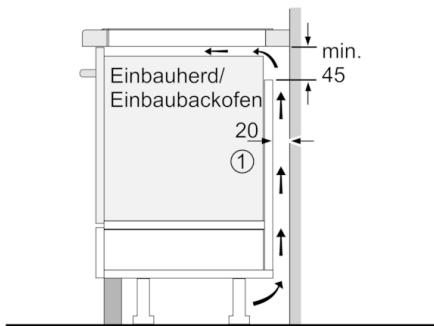

Technische Daten

Gerätetyp :	Kochstelle Glaskeramik
Bauform :	Eingebaut
Energiequelle :	Elektro
Anzahl der Kochzonen, die gleichzeitig benutzt werden können :	5
Nischenmaße (H x B x T) (mm) :	51 x 880-880 x 490-500
Gerätebreite (mm) :	916
Abmessungen des Gerätes (mm) :	51 x 916 x 527
Abmessungen des verpackten Gerätes (mm) :	126 x 1073 x 603
Nettogewicht (kg) :	21,065
Bruttogewicht (kg) :	22,9
Restwärmanzeige :	Getrennt
Lage der Steuerung :	Vorne
Hauptoberflächenmaterial :	Glaskeramik
Oberflächenfarbe :	Schwarz
Approbationszertifikate :	AENOR, CE
Länge Anschlusskabel (cm) :	110
EAN-Nummer :	4242002944340
Elektroanschlusswert (W) :	11100
Spannung (V) :	220-240
Frequenz (Hz) :	60; 50

Schnelligkeit:

- PowerBoost-Funktion für alle Kochzonen
- PanBoost: PowerBoost-Funktion für Pfannen

Leistung und Größe:

- 5 Induktions-Kochzonen mit Topferkennung
- 17 Leistungsstufen

Umwelt und Sicherheit:

- 2 stufige Restwärmeanzeige je Kochzone
- Topferkennung
PowerManagement Funktion
Automatische Sicherheitsabschaltung
Kindersicherung
Wischschutzfunktion

Maße:

- Anschlusswert: 11.1 kW
- Anschlusskabel beigelegt in Verpackung
- Min. Arbeitsplattenstärke: 16 mm

**Serie | 8, Induktionskochfeld, 90 cm,
Schwarz
PXV975DV1E**

① Lüftungsspalt muß vorgesehen werden.

Maße in mm

Maße in mm

Maße in mm

① Lüftungsspalt muß vorgesehen werden.

Maße in mm