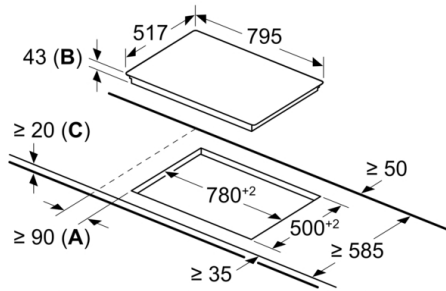

- Power Boost-Funktion

Leistung und Größe:

- 4 HighSpeed-Kochzonen, davon
- Kochzonen:
 - 1 x Ø 120 mm, 210 mm, 0.8 kW, 2.1 kW;
 - 1 x Ø 145 mm, 1.2 kW;
 - 1 x Ø 230 mm, 180 mm, 1.5 kW, 2.4 kW;
 - 1 x Ø 145 mm, 200 mm, 350 mm, 0.9 kW, 1.75 kW, 2.1 kW
- 17 Leistungsstufen
- 1 Zweikreis-Kochzone, Kombi-Kochzone
- Kurzzeitwecker

Umwelt und Sicherheit:

- Energieverbrauchsanzeige
- 2 stufige Restwärmeanzeige je Kochzone
- Wischschutzfunktion
- Gesamtanschlußwert: 7800 W

Maße:

- min. Arbeitsplattenstärke: 16 mm
- Gerätemaße: (B/T) 795 mm x 517 mm
- Einbaumaße: (H/B/T) 43 mm x 780 mm x 500 mm

**Serie | 4, Elektrokochfeld, 80 cm,
herdgesteuert
NKC845FB1D**

Maße in mm

- A:** Mindestabstand zwischen Kochfeld und Wand
- B:** Einbautiefe
- C:** Mit darunter eingebautem Backofen ggf. mehr; siehe Platzbedarf für den Backofen.