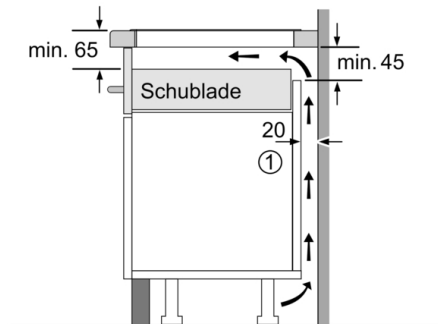

**Maße:**

- Anschlusswert: 7.4 kW
- Min. Arbeitsplattenstärke: 16 mm
- Einbaumaße: (H/B/T) 55 mm x 560 mm x 490 mm
- Gerätemaße: (B/T) 583 mm x 513 mm

**Serie | 4, Induktionskochfeld, 60 cm,  
herdgesteuert  
NIF645CB1M**

① Lüftungsspalt muß vorgesehen werden.

Maße in mm

① Lüftungsspalt muß vorgesehen werden.

Maße in mm