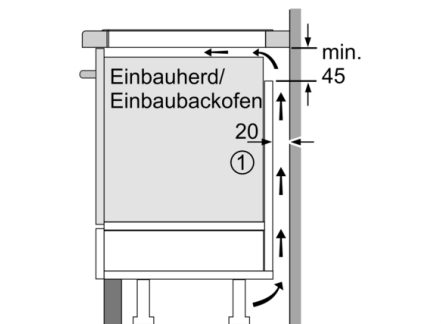

Restwärmanzeige : Getrennt

Lage der Steuerung : Vorne

Art der Steuerung : mit Einbaubacköfen/-herden kombiniert

Hauptoberflächenmaterial : Glaskeramik

Oberflächenfarbe : Edelstahl, Schwarz

Rahmenfarbe : Edelstahl

**Schnelligkeit:**

- PowerBoost-Funktion für alle Kochzonen

**Leistung und Größe:**

- 4 Induktions-Kochzonen mit Topferkennung
- 1 Bräterzone
- 17 Leistungsstufen

**Umwelt und Sicherheit:**

- 2 stufige Restwärmeanzeige je Kochzone
- Topferkennung  
Automatische Sicherheitsabschaltung  
Kindersicherung

**Maße:**

- Anschlusswert: 7.4 kW
- Min. Arbeitsplattenstärke: 16 mm
- Einbaumaße: (H/B/T) 55 mm x 560 mm x 490 mm
- Gerätemaße: (B/T) 583 mm x 513 mm

**Serie | 4, Induktionskochfeld, 60 cm,  
herdgesteuert  
NIF645CB1M**