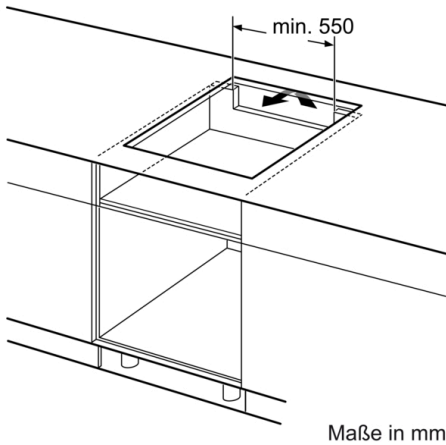

Nischenmaße (H x B x T) : 55 x 560-560 x 490-500 mm

Gerätebreite : 583 mm

Abmessungen des Gerätes : 55 x 583 x 513 mm

Abmessungen des verpackten Gerätes : 126 x 753 x 603 mm

Nettogewicht : 12,439 kg

Bruttogewicht : 13,6 kg

**Maße:**

- Anschlusswert: 7.4 kW
- Min. Arbeitsplattenstärke: 16 mm
- Einbaumaße: (H/B/T) 55 mm x 560 mm x 490 mm
- Gerätemaße: (B/T) 583 mm x 513 mm

**Serie | 4, Induktionskochfeld, 60 cm,  
herdgesteuert  
NIF645CB1M**

① Lüftungsspalt muß vorgesehen werden.

Maße in mm

① Lüftungsspalt muß vorgesehen werden.

Maße in mm