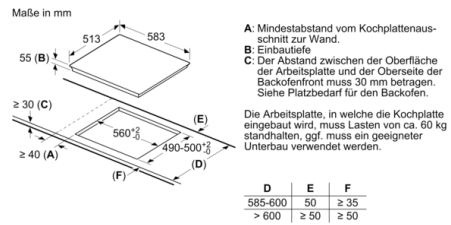

Nischenmaße (H x B x T) : 55 x 560-560 x 490-500 mm

Gerätebreite : 583 mm

Abmessungen des Gerätes : 55 x 583 x 513 mm

Abmessungen des verpackten Gerätes : 126 x 753 x 603 mm

Nettogewicht : 12,439 kg

Bruttogewicht : 13,6 kg

**Maße:**

- Anschlusswert: 7.4 kW
- Min. Arbeitsplattenstärke: 16 mm
- Einbaumaße: (H/B/T) 55 mm x 560 mm x 490 mm
- Gerätemaße: (B/T) 583 mm x 513 mm

**Serie | 4, Induktionskochfeld, 60 cm,  
herdgesteuert  
NIF645CB1M**