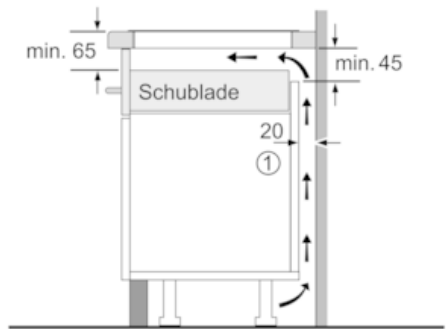

Ausstattung

Technische Daten

Gerätetyp : Vario/Domino Kochstelle Glas
Bauform : CONSTR_TYPE.Built-in
Energiequelle : Elektro
Anzahl der Kochzonen, die gleichzeitig benutzt werden können : 2
Nischenmaße (H x B x T) (mm) : 51 x 270 x 490-500
Gerätebreite (mm) : 306
Abmessungen des Gerätes (mm) : 51 x 306 x 546
Abmessungen des verpackten Gerätes (mm) : 126 x 370 x 573
Nettogewicht (kg) : 7,838
Bruttogewicht (kg) : 8,0
Restwärmearzeige : Getrennt
Lage der Steuerung : Vorne
Hauptoberflächenmaterial : Glaskeramik
Oberflächenfarbe : Edelstahl, Schwarz
Rahmenfarbe : Edelstahl
Approbatonszertifikate : AENOR, CE
Länge Anschlusskabel (cm) : 110
EAN-Nummer : 4242004189312
Elektroanschlusswert (W) : 3700
Spannung (V) : 220-240
Frequenz (Hz) : 50; 60

Design:

- 30 cm breit
- Designrahmen in Edelstahl

Technische Information:

- Einbaumaße: 270 mm x 490 mm
- Min. Arbeitsplattenstärke: 30 mm
- Kochzonen: 1 x Ø 400 mmx210 mm, 3.3 kW (max. Powerstufe 3.7 kW) Induktion oder 2 x Ø 200 mm, 2.2 kW (max. Powerstufe 3.7 kW) Induktion
- Hauptschalter
- Kombinierbar mit Glaskeramik-Kochstellen im Facetten-Design
- Anschlußwert 3700 W
- Länge Anschlußkabel: 110 cm
- Anschlusskabel beiliegend

N 70, Domino-Kochfeld, Flex-Induktion, 30 cm
N53TD40N0

Maßzeichnungen

① Lüftungsspalt muß vorgesehen werden.

Maße in mm

① Lüftungsspalt muß vorgesehen werden.

Maße in mm

Maße in mm

Domino-Kombinationsmöglichkeiten mit entsprechenden Geräte- und Ausschnittmaßen (siehe Tabelle)

- A: Mindestabstand vom Muldenausschnitt bis zur Wand
- B: Eintauchtiefe
- C: Mit darunter eingebautem Backofen min. 30, möglicherweise mehr; siehe Platzbedarf für den Backofen.

Beim Einbau von mehreren Elementen nebeneinander sind Maße in mm Domino-Kombinationsmöglichkeiten mit entsprechenden Geräte- und Ausschnittmaßen