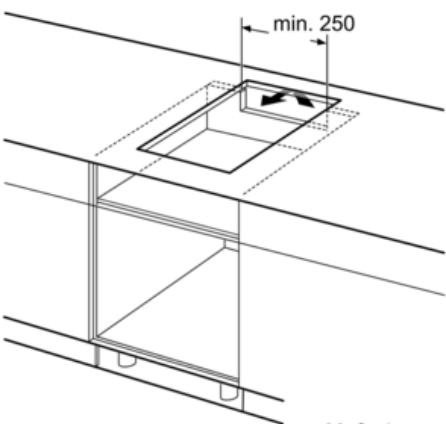

Design:

- 30 cm breit
- Designrahmen in Edelstahl

Technische Information:

- Einbaumaße: 270 mm x 490 mm
- Min. Arbeitsplattenstärke: 30 mm
- Kochzonen: 1 x Ø 400 mmx210 mm, 3.3 kW (max. Powerstufe 3.7 kW) Induktion oder 2 x Ø 200 mm, 2.2 kW (max. Powerstufe 3.7 kW) Induktion
- Hauptschalter
- Kombinierbar mit Glaskeramik-Kochstellen im Facetten-Design
- Anschlußwert 3700 W
- Länge Anschlußkabel: 110 cm
- Anschlusskabel beiliegend

N 70, Domino-Kochfeld, Flex-Induktion, 30 cm
N53TD40N0

Maßzeichnungen

① Lüftungsspalt muß vorgesehen werden.

Maße in mm

① Lüftungsspalt muß vorgesehen werden.

Maße in mm

Maße in mm

Domino-Kombinationsmöglichkeiten mit entsprechenden Geräte- und Ausschnittmaßen (siehe Tabelle)

- A: Mindestabstand vom Muldenausschnitt bis zur Wand
- B: Eintauchtiefe
- C: Mit darunter eingebautem Backofen min. 30, möglicherweise mehr; siehe Platzbedarf für den Backofen.

Beim Einbau von mehreren Elementen nebeneinander sind Maße in mm Domino-Kombinationsmöglichkeiten mit entsprechenden Geräte- und Ausschnittmaßen