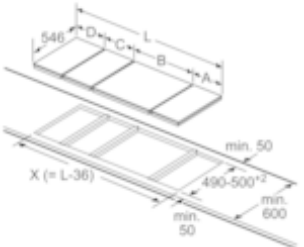

Design:

- 30 cm breit
- Designrahmen in Edelstahl

Technische Information:

- Einbaumaße: 270 mm x 490 mm
- Min. Arbeitsplattenstärke: 30 mm
- Kochzonen: 1 x Ø 400 mmx210 mm, 3.3 kW (max. Powerstufe 3.7 kW) Induktion oder 2 x Ø 200 mm, 2.2 kW (max. Powerstufe 3.7 kW) Induktion
- Hauptschalter
- Kombinierbar mit Glaskeramik-Kochstellen im Facetten-Design
- Anschlußwert 3700 W
- Länge Anschlußkabel: 110 cm
- Anschlusskabel beiliegend

N 70, Domino-Kochfeld, Flex-Induktion, 30 cm
N53TD40N0

Maßzeichnungen

① Lüftungsspalt muß vorgesehen werden.

Maße in mm

① Lüftungsspalt muß vorgesehen werden.

Maße in mm

Maße in mm

Domino-Kombinationsmöglichkeiten mit entsprechenden Geräte- und Ausschnittmaßen (siehe Tabelle)

- A: Mindestabstand vom Muldenausschnitt bis zur Wand
- B: Eintauchtiefe
- C: Mit darunter eingebautem Backofen min. 30, möglicherweise mehr; siehe Platzbedarf für den Backofen.

Beim Einbau von mehreren Elementen nebeneinander sind Maße in mm Domino-Kombinationsmöglichkeiten mit entsprechenden Geräte- und Ausschnittmaßen