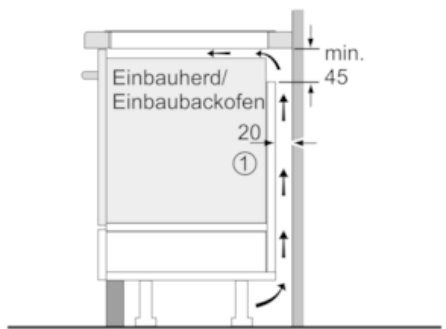

Ausstattung

Technische Daten

Gerätetyp : Vario/Domino Kochstelle Glas
Bauform : CONSTR_TYPE.Built-in
Energiequelle : Elektro
Anzahl der Kochzonen, die gleichzeitig benutzt werden können : 2
Nischenmaße (H x B x T) (mm) : 51 x 270 x 490-500
Gerätebreite (mm) : 306
Abmessungen des Gerätes (mm) : 51 x 306 x 546
Abmessungen des verpackten Gerätes (mm) : 126 x 370 x 573
Nettogewicht (kg) : 7,838
Bruttogewicht (kg) : 8,0
Restwärmearzeige : Getrennt
Lage der Steuerung : Vorne
Hauptoberflächenmaterial : Glaskeramik
Oberflächenfarbe : Edelstahl, Schwarz
Rahmenfarbe : Edelstahl
Approbatonszertifikate : AENOR, CE
Länge Anschlusskabel (cm) : 110
EAN-Nummer : 4242004189312
Elektroanschlusswert (W) : 3700
Spannung (V) : 220-240
Frequenz (Hz) : 50; 60

Design:

- 30 cm breit
- Designrahmen in Edelstahl

Technische Information:

- Einbaumaße: 270 mm x 490 mm
- Min. Arbeitsplattenstärke: 30 mm
- Kochzonen: 1 x Ø 400 mmx210 mm, 3.3 kW (max. Powerstufe 3.7 kW) Induktion oder 2 x Ø 200 mm, 2.2 kW (max. Powerstufe 3.7 kW) Induktion
- Hauptschalter
- Kombinierbar mit Glaskeramik-Kochstellen im Facetten-Design
- Anschlußwert 3700 W
- Länge Anschlußkabel: 110 cm
- Anschlusskabel beiliegend

N 70, Domino-Kochfeld, Flex-Induktion, 30 cm
N53TD40N0

Maßzeichnungen

① Lüftungsspalt muß vorgesehen werden.

Maße in mm

① Lüftungsspalt muß vorgesehen werden.

Maße in mm

Maße in mm

Domino-Kombinationsmöglichkeiten mit entsprechenden Geräte- und Ausschnittmaßen (siehe Tabelle)

- A: Mindestabstand vom Muldenausschnitt bis zur Wand
- B: Eintauchtiefe
- C: Mit darunter eingebautem Backofen min. 30, möglicherweise mehr; siehe Platzbedarf für den Backofen.

Beim Einbau von mehreren Elementen nebeneinander sind Maße in mm Domino-Kombinationsmöglichkeiten mit entsprechenden Geräte- und Ausschnittmaßen