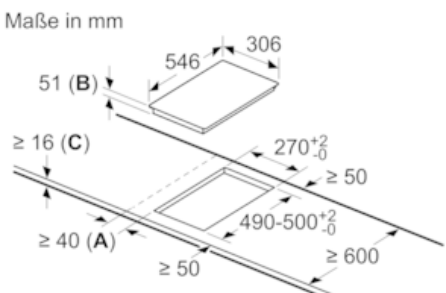

Design:

- 30 cm breit
- Designrahmen in Edelstahl

Technische Information:

- Einbaumaße: 270 mm x 490 mm
- Min. Arbeitsplattenstärke: 30 mm
- Kochzonen: 1 x Ø 400 mmx210 mm, 3.3 kW (max. Powerstufe 3.7 kW) Induktion oder 2 x Ø 200 mm, 2.2 kW (max. Powerstufe 3.7 kW) Induktion
- Hauptschalter
- Kombinierbar mit Glaskeramik-Kochstellen im Facetten-Design
- Anschlußwert 3700 W
- Länge Anschlußkabel: 110 cm
- Anschlusskabel beiliegend

N 70, Domino-Kochfeld, Flex-Induktion, 30 cm
N53TD40N0

Maßzeichnungen

① Lüftungsspalt muß vorgesehen werden.

Maße in mm

① Lüftungsspalt muß vorgesehen werden.

Maße in mm

Maße in mm

Domino-Kombinationsmöglichkeiten mit entsprechenden Geräte- und Ausschnittmaßen (siehe Tabelle)

- A: Mindestabstand vom Muldenausschnitt bis zur Wand
- B: Eintauchtiefe
- C: Mit darunter eingebautem Backofen min. 30, möglicherweise mehr; siehe Platzbedarf für den Backofen.

Beim Einbau von mehreren Elementen nebeneinander sind Maße in mm Domino-Kombinationsmöglichkeiten mit entsprechenden Geräte- und Ausschnittmaßen