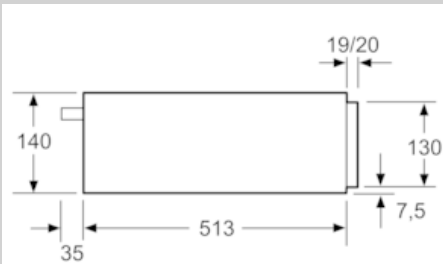

N 70, Wärmeschublade, 14 cm, Edelstahl
N17HH10N0

Maßzeichnungen