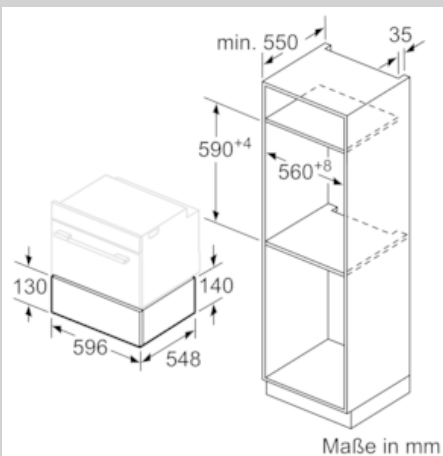

##### Technische Daten

Bauform : Eingebaut  
Frontfarbe : Edelstahl  
Fassungsvermögen: Teller (Durchm.:28cm) : 12  
Fassungsvermögen: Espressotassen : 64  
Abmessungen des Gerätes (mm) : 140 x 596 x 548  
Abmessungen des verpackten Gerätes (mm) : 210 x 660 x 660  
Nischenmaße (H x B x T) (mm) : 140 x 560 x 550  
EAN-Nummer : 4242004184577  
Elektroanschlusswert (W) : 810  
Absicherung (A) : 10  
Spannung (V) : 220-240  
Frequenz (Hz) : 60; 50  
Steckerart : Schuko-/Gardy.m.Erdung

### Maße

- Gerätemaße (HxBxT): 140 x 596 x 548 mm
- Nischenmaße (HxBxT): 140 mm x 560 mm - 568 mm x 550 mm
- „Maße und Einbauhinweise zu diesem Gerät gemäß technischer Zeichnung beachten“

N 70, Wärmeschublade, 14 cm, Edelstahl  
N17HH10N0

Maßzeichnungen

Über eine Wärmeschublade können  
Kompakt-Backöfen mit einer Gerätehöhe  
von 455 mm eingebaut werden.  
Ein Zwischenboden ist nicht erforderlich.

Maße in mm

Maße in mm