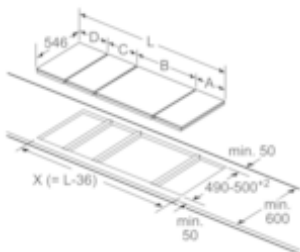

Design:

- 30 cm breit
- Designrahmen in Edelstahl

Technische Information:

- Einbaumaße (mm): 270 x 490-500
- min. Arbeitsplattenstärke: 20 mm
- Kochzonen
vorne: Ø 120 mm, 180 mm, 2 kW, 1 kW (max. Powerstufe 2.3 kW);
hinten: Ø 145 mm, 1.2 kW;
- Hauptschalter
- Anschlußwert 3500 W
- Länge Anschlußkabel 100 cm
- Betriebsanzeigelampe

N 70, Domino-Kochfeld, Elektro, 30 cm
N13TD26N0

Maßzeichnungen

Domino-Kombinationsmöglichkeiten mit entsprechenden Geräte- und Ausschnittmaßen (siehe Tabelle)

Beim Einbau von mehreren Elementen nebeneinander sind auch mehrere Möglichkeiten der Domino-Kombinationen mit entsprechenden Geräte- und Ausschnittmaßen:
 Ausschnittmaße (X) je nach Kombination siehe Tabelle:

Breitentyp:	30	40	60	70	80	90
Gerätebreite:	306	396	606	708	826	918
	A	B	C	D	L	X
2x30	306	306	-	-	612	576
1x30, 1x40	306	396	-	-	702	666
1x30, 1x60	306	606	-	-	912	876
1x30, 1x70*	306	708	-	-	1014	978
1x30, 1x80	306	826	-	-	1132	1096
1x30, 1x90	306	918	-	-	1224	1188
2x40	396	396	-	-	792	756
1x40, 1x60	396	606	-	-	1002	966
1x40, 1x70*	396	708	-	-	1104	1068
1x40, 1x80	396	826	-	-	1222	1186
1x40, 1x90	396	918	-	-	1314	1278
3x30	306	306	306	-	918	882
2x30, 1x40	306	306	396	-	1008	972
2x30, 1x60	306	306	606	-	1218	1182
2x30, 1x70*	306	306	708	-	1320	1284
2x30, 1x80	306	306	826	-	1438	1402
2x30, 1x90	306	306	918	-	1530	1494
1x30, 2x40	306	396	396	-	1098	1062
1x30, 1x40, 1x60	306	396	606	-	1308	1272
1x30, 1x40, 1x80	306	396	826	-	1528	1492
1x30, 1x40, 1x90	306	396	918	-	1620	1584
3x40	396	396	396	-	1188	1152
2x40, 1x60	396	396	606	-	1398	1362
1x30, 1x40, 1x70*	306	396	708	-	1410	1374
4x30	306	306	306	306	1224	1188
3x30, 1x40	306	306	306	396	1314	1278
2x30, 2x40	306	306	396	396	1404	1368
1x30, 3x40	306	396	396	396	1494	1458