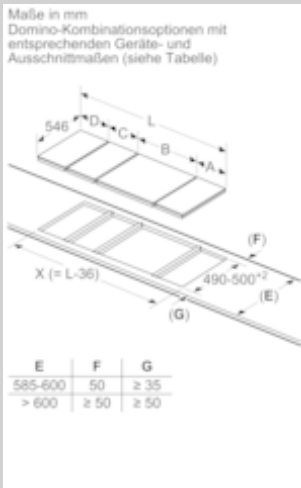

Ausstattung

Technische Daten

Gerätetyp : Vario/Domino Kochstelle Glas
Bauform : Eingebaut
Energiequelle : Elektro
Anzahl der Kochzonen, die gleichzeitig benutzt werden können : 2
Nischenmaße (H x B x T) (mm) : 37 x x
Gerätebreite (mm) : 306
Abmessungen des Gerätes (mm) : 37 x 306 x 546
Abmessungen des verpackten Gerätes (mm) : 125 x 487 x 629
Nettogewicht (kg) : 4,525
Bruttogewicht (kg) : 5,5
Hauptoberflächenmaterial : Glaskeramik
Oberflächenfarbe : Edelstahl, Schwarz
Rahmenfarbe : Edelstahl
Approbationszertifikate : AENOR, CE
Länge Anschlusskabel (cm) : 100
EAN-Nummer : 4242004207030
Elektroanschlusswert (W) : 3500
Absicherung (A) : 16
Spannung (V) : 220-240
Frequenz (Hz) : 60; 50

Design:

- 30 cm breit
- Designrahmen in Edelstahl

Technische Information:

- min. Arbeitsplattenstärke: 16 mm
- Kochzonen vorne: Ø 180 mm, 120 mm, 1 kW, 2 kW (max. Powerstufe 2.3 kW); hinten: Ø 145 mm, 1.2 kW;
- Hauptschalter
- Anschlußwert 3500 W
- Länge Anschlußkabel 100 cm
- Betriebsanzeigelampe

Maßzeichnungen

Domino-Kombinationsmöglichkeiten mit entsprechenden Geräte- und Ausschnittmaßen

Breitentyp:	30	40	60	70	80	90
Gerätebreite:	306	396	606	708	826	918
	A	B	C	D	L	X
2x30	306	306	-	-	612	576
1x30, 1x40	306	396	-	-	702	666
1x30, 1x60	306	606	-	-	912	876
1x30, 1x70*	306	708	-	-	1014	978
1x30, 1x80	306	826	-	-	1132	1096
1x30, 1x90	306	918	-	-	1224	1188
2x40	396	396	-	-	792	756
1x40, 1x60	396	606	-	-	1002	966
1x40, 1x70*	396	708	-	-	1104	1068
1x40, 1x80	396	826	-	-	1222	1186
1x40, 1x90	396	918	-	-	1314	1278
3x30	306	306	306	-	918	882
2x30, 1x40	306	306	396	-	1008	972
2x30, 1x60	306	306	606	-	1218	1182
2x30, 1x70*	306	306	708	-	1320	1284
2x30, 1x80	306	306	826	-	1438	1402
2x30, 1x90	306	306	918	-	1530	1494
1x30, 2x40	306	396	396	-	1098	1062
1x30, 1x40, 1x60	306	396	606	-	1308	1272
1x30, 1x40, 1x80	306	396	826	-	1528	1492
1x30, 1x40, 1x90	306	396	918	-	1620	1584
3x40	396	396	396	-	1188	1152