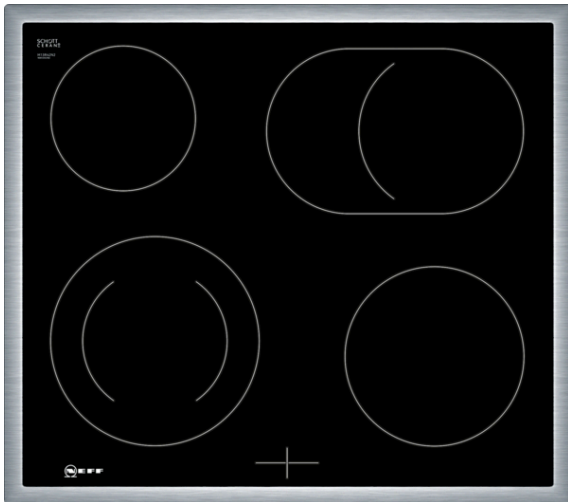

N 50, Elektrokochfeld, 60 cm, herdgesteuert  
M13R42N2

COOKING PASSION SINCE 1877

- ✓ Backofen Bedienung – Einfache und präzise Bedienung durch Kontrollknebel am elektrischen Kochfeld
- ✓ Bräterzone – Erkennt Bräter automatisch und schaltet sich an

##### Technische Daten

Gerätetyp : Kochfeld Glaskeramik  
Bauform : Eingebaut  
Energiequelle : Elektro  
Anzahl der Kochzonen, die gleichzeitig benutzt werden können : 4  
Nischenmaße (H x B x T) : 43 x 560-560 x 490-500 mm  
Gerätebreite : 583 mm  
Abmessungen des Gerätes : 43 x 583 x 513 mm  
Abmessungen des verpackten Gerätes : 100 x 750 x 590 mm  
Nettogewicht : 7,460 kg  
Bruttogewicht : 8,3 kg  
Restwärmeanzeige : Getrennt  
Lage der Steuerung : Extern  
Art der Steuerung : mit Einbaubacköfen/-herden kombiniert  
Hauptoberflächenmaterial : Glaskeramik  
Oberflächenfarbe : Edelstahl, Schwarz  
Rahmenfarbe : Edelstahl  
Approbationszertifikate : CE, VDE  
EAN-Nummer : 4242004162889  
Elektroanschlusswert : 7800 W  
Spannung : 220-240 V  
Frequenz : 60; 50 Hz

#### Ausstattung

- 60 cm: Platz für 4 Töpfe oder Pfannen.

#### Flexibilität der Kochzonen

- Bräterzone: Extra zuschaltbare Kochzone für großes Bratgeschirr
- 1 Zweikreis-Kochzone: Verwenden Sie normales oder größeres Kochgeschirr für die erweiterbare Kochzone.
- Kochzone vorne links: 210 mm, 145 mm, 1 kW
- Kochzone hinten links: 145 mm, 1.2 kW
- Kochzone hinten rechts: 265 mm, 170 mm, 1.6 kW
- Kochzone vorne rechts: 180 mm, 2 kW