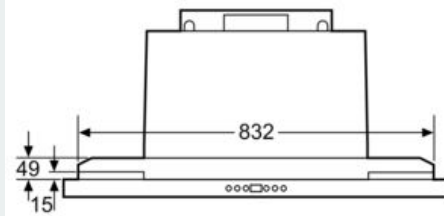

Ausstattung

Technische Daten

Abmessungen des verpackten Gerätes : 85 x 530 x 630
Abmessung der Palette : 140.0 x 80.0 x 120.0
Anzahl Geräte pro Palette : 30
Nettogewicht : 4,0
Bruttogewicht : 6,1
EAN-Nummer : 4242003884652

4 242003 884652

Absenkrahmen LZ49601

Ausstattung

Sonderzubehör

- # Kombinierbar mit Flachschildhauben
- # Der Absenkrahmen läßt die Flachschildhaube komplett im Oberschrank verschwinden
- # Montage direkt an die Küchenwand
- # Passend für: 90 cm breite Flachschildhauben

Absenkrahmen
LZ49601

Maßzeichnungen

Maße in mm
Montage Flachschirmhaube mit Umluftset
und Absenkrahmen

A: Siehe Kombinationstabelle

Maße in mm

Maße in mm
Montage Flachschirmhaube mit Umluftset
und Absenkrahmen