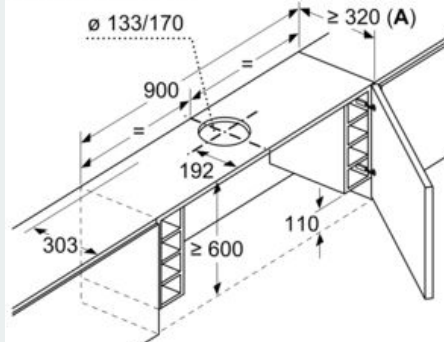

Ausstattung

Technische Daten

Abmessungen des verpackten Gerätes : 85 x 530 x 630
Abmessung der Palette : 140.0 x 80.0 x 120.0
Anzahl Geräte pro Palette : 30
Nettogewicht : 4,0
Bruttogewicht : 6,1
EAN-Nummer : 4242003884652

Absenkrahmen
LZ49601

Maßzeichnungen

Maße in mm
Montage Flachschirmhaube mit Umluftset
und Absenkrahmen

A: Siehe Kombinationstabelle

Maße in mm

Maße in mm
Montage Flachschirmhaube mit Umluftset
und Absenkrahmen

A: Siehe Kombinationstabelle

Bauform A

Montage bei Geräten mit
Absenkrahmen - Möbelkorпустiefe
laut Kombinationstabelle
Maße in mm

Maße in mm

Montage Flachschirmhaube
mit Absenkrahmen
Möbel mit seitlichen Regalfächern
Montage direkt an der Küchenwand

Maße in mm
Montage Flachschirmhaube
mit Absenkrahmen

A: siehe Kombinationstabelle

Absenkrahmen LZ49601

Maßzeichnungen

Maße in mm
Kombinationstabelle für 90 cm Flachschirmhaube mit Absenkrahmen

Bauform des Geräts im Schrank	Geräte-Einbautiefe mit Absenkrahmen	Tiefe der Griffleiste (x)	Gesamt-Einbautiefe	Möbelkorpus-tiefe
Bauform A	301	17	318	≥ 320
	301	20	321	≥ 323
	301	31	332	≥ 334
Bauform B	301	31	332	≥ 334