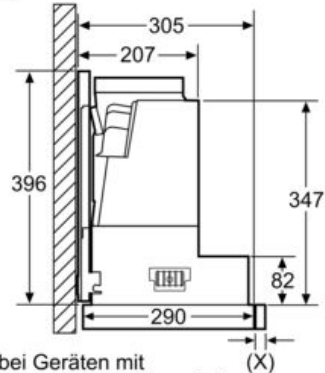

Ausstattung

Technische Daten

Abmessungen des verpackten Gerätes : 85 x 530 x 630
Abmessung der Palette : 140.0 x 80.0 x 120.0
Anzahl Geräte pro Palette : 30
Nettogewicht : 4,0
Bruttogewicht : 6,1
EAN-Nummer : 4242003884652

Absenkrahmen
LZ49601

Maßzeichnungen

Maße in mm
Montage Flachschirmhaube mit Umluftset
und Absenkrahmen

A: Siehe Kombinationstabelle

Maße in mm

Maße in mm
Montage Flachschirmhaube mit Umluftset
und Absenkrahmen

A: Siehe Kombinationstabelle

Bauform A

Montage bei Geräten mit
Absenkrahmen - Möbelkorпустiefe
laut Kombinationstabelle
Maße in mm

Maße in mm

Montage Flachschirmhaube
mit Absenkrahmen
Möbel mit seitlichen Regalfächern
Montage direkt an der Küchenwand

Maße in mm
Montage Flachschirmhaube
mit Absenkrahmen

A: siehe Kombinationstabelle

Absenkrahmen LZ49601

Maßzeichnungen

Maße in mm
Kombinationstabelle für 90 cm Flachschirmhaube mit Absenkrahmen

Bauform des Geräts im Schrank	Geräte-Einbautiefe mit Absenkrahmen	Tiefe der Griffleiste (x)	Gesamt-Einbautiefe	Möbelkorpus-tiefe
Bauform A	301	17	318	≥ 320
	301	20	321	≥ 323
	301	31	332	≥ 334
Bauform B	301	31	332	≥ 334