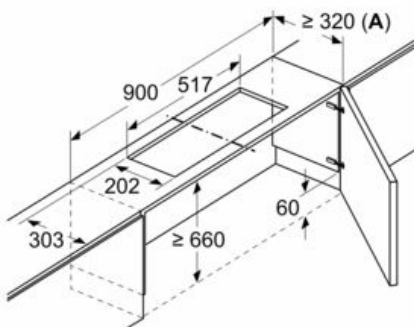

Ausstattung

Technische Daten

Abmessungen des verpackten Gerätes : 85 x 530 x 630
Abmessung der Palette : 140.0 x 80.0 x 120.0
Anzahl Geräte pro Palette : 30
Nettogewicht : 4,0
Bruttogewicht : 6,1
EAN-Nummer : 4242003884652

Absenkrahmen
LZ49601

Maßzeichnungen

Maße in mm
Montage Flachschirmhaube mit Umluftset
und Absenkrahmen

A: Siehe Kombinationstabelle

Maße in mm

Maße in mm
Montage Flachschirmhaube mit Umluftset
und Absenkrahmen