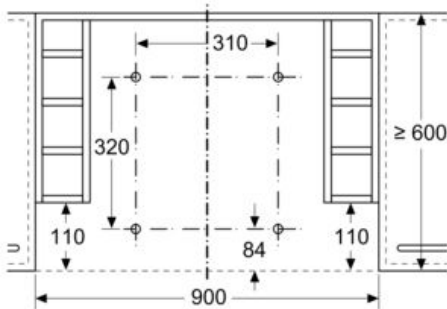

Ausstattung

Technische Daten

Abmessungen des verpackten Gerätes : 85 x 530 x 630
Abmessung der Palette : 140.0 x 80.0 x 120.0
Anzahl Geräte pro Palette : 30
Nettogewicht : 4,0
Bruttogewicht : 6,1
EAN-Nummer : 4242003884652

Absenkrahmen
LZ49601

Maßzeichnungen

Maße in mm
Montage Flachschirmhaube mit Umluftset
und Absenkrahmen

A: Siehe Kombinationstabelle

Maße in mm

Maße in mm
Montage Flachschirmhaube mit Umluftset
und Absenkrahmen

A: Siehe Kombinationstabelle

Bauform A

Montage bei Geräten mit
Absenkrahmen - Möbelkorпустiefe
laut Kombinationstabelle
Maße in mm

Maße in mm

Montage Flachschirmhaube
mit Absenkrahmen
Möbel mit seitlichen Regalfächern
Montage direkt an der Küchenwand

Maße in mm
Montage Flachschirmhaube
mit Absenkrahmen

A: siehe Kombinationstabelle

Absenkrahmen LZ49601

Maßzeichnungen

Maße in mm
Kombinationstabelle für 90 cm Flachschirmhaube mit Absenkrahmen

Bauform des Geräts im Schrank	Geräte-Einbautiefe mit Absenkrahmen	Tiefe der Griffleiste (x)	Gesamt-Einbautiefe	Möbelkorpus-tiefe
Bauform A	301	17	318	≥ 320
	301	20	321	≥ 323
	301	31	332	≥ 334
Bauform B	301	31	332	≥ 334