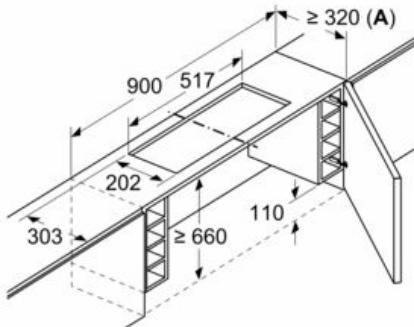

Ausstattung

Technische Daten

Abmessungen des verpackten Gerätes : 85 x 530 x 630
Abmessung der Palette : 140.0 x 80.0 x 120.0
Anzahl Geräte pro Palette : 30
Nettogewicht : 4,0
Bruttogewicht : 6,1
EAN-Nummer : 4242003884652

Absenkrahmen
LZ49601

Maßzeichnungen

Maße in mm
Montage Flachschirmhaube mit Umluftset
und Absenkrahmen

A: Siehe Kombinationstabelle

Maße in mm

Maße in mm
Montage Flachschirmhaube mit Umluftset
und Absenkrahmen

A: Siehe Kombinationstabelle

Bauform A

Montage bei Geräten mit
Absenkrahmen - Möbelkorпустiefe
laut Kombinationstabelle
Maße in mm

Maße in mm

Montage Flachschirmhaube
mit Absenkrahmen
Möbel mit seitlichen Regalfächern
Montage direkt an der Küchenwand

Maße in mm
Montage Flachschirmhaube
mit Absenkrahmen

A: siehe Kombinationstabelle

Absenkrahmen LZ49601

Maßzeichnungen

Maße in mm
Kombinationstabelle für 90 cm Flachschirmhaube mit Absenkrahmen

Bauform des Geräts im Schrank	Geräte-Einbautiefe mit Absenkrahmen	Tiefe der Griffleiste (x)	Gesamt-Einbautiefe	Möbelkorpus-tiefe
Bauform A	301	17	318	≥ 320
	301	20	321	≥ 323
	301	31	332	≥ 334
Bauform B	301	31	332	≥ 334