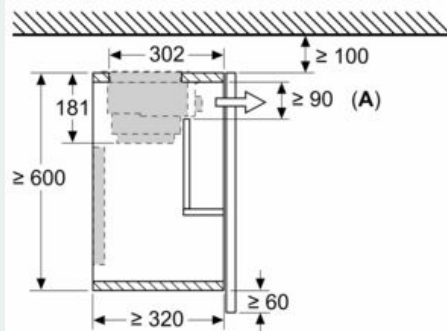

Absenkrahmen LZ49601

Maßzeichnungen

Maße in mm
Kombinationstabelle für 90 cm Flachschirmhaube mit Absenkrahmen

Bauform des Geräts im Schrank	Geräte-Einbautiefe mit Absenkrahmen	Tiefe der Griffleiste (x)	Gesamt-Einbautiefe	Möbelkorpus-tiefe
Bauform A	301	17	318	≥ 320
	301	20	321	≥ 323
	301	31	332	≥ 334
Bauform B	301	31	332	≥ 334

Maße in mm
Montage Flachschirmhaube mit Umluftset und Absenkrahmen

A: Filterwechsel