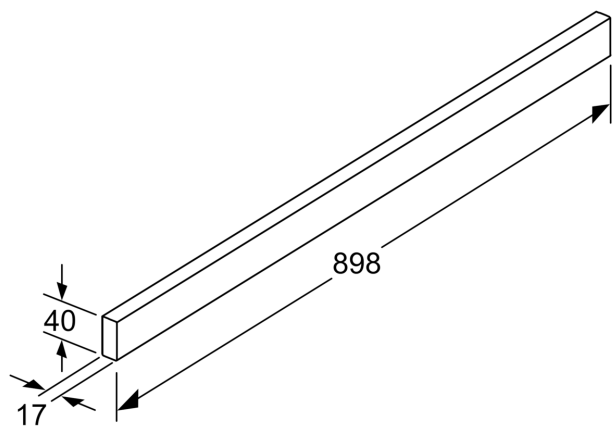

## Griffleiste LZ49551

✓ Passend für: 90 cm breite Flachschriftmauben

Abmessungen des verpackten Gerätes: .....75 x 120 x 1000 mm  
Abmessung der Palette: ..... 185.0 x 80.0 x 120.0  
Verpackungsmenge pro Umkarton: ..... 9  
Anzahl Geräte pro Palette: ..... 126  
Nettogewicht: ..... 0.4 kg  
Bruttogewicht: ..... 0.9 kg  
EAN-Nummer: ..... 4242003884638

## Griffleiste LZ49551

### Sonderzubehör

- Passend für: 90 cm breite Flachschirmhauben

Griffleiste  
LZ49551

Maße in mm