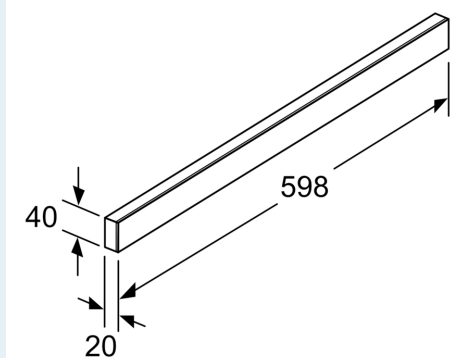

Griffleiste LZ46850

✓ Passend für: 60 cm breite Flachschriftmauben

Abmessungen des verpackten Gerätes:80 x 705 x 125 mm
Abmessung der Palette: 185.0 x 80.0 x 120.0
Verpackungsmenge pro Umkarton: 9
Anzahl Geräte pro Palette: 189
Nettogewicht: 0.5 kg
Bruttogewicht: 0.9 kg
EAN-Nummer: 4242003730812

Griffleiste LZ46850

Sonderzubehör

- Passend für: 60 cm breite Flachschirmhauben

Griffleiste
LZ46850

Maße in mm