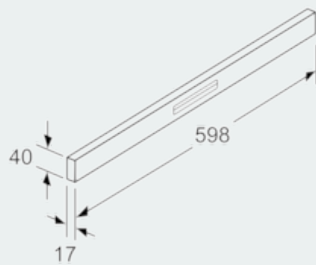

Griffleiste LZ46650

Ausstattung

Technische Daten

Abmessungen des verpackten Gerätes (mm) : 75 x 120 x 1000

Abmessung der Palette : 175 x 80 x 120

Verpackungsmenge pro Umkarton : 9

Anzahl Geräte pro Palette : 126

Nettogewicht (kg) : 0,198

Bruttogewicht (kg) : 0,4

EAN-Nummer : 4242003730751

4 242003 730751

Griffleiste LZ46650

Ausstattung

Sonderzubehör

- # Vorbereitet zur Aufnahme des variablen Bedienpults
- # Passend für: 60 cm breite Flachschirmhauben

Griffleiste LZ46650

Maßzeichnungen

Maße in mm