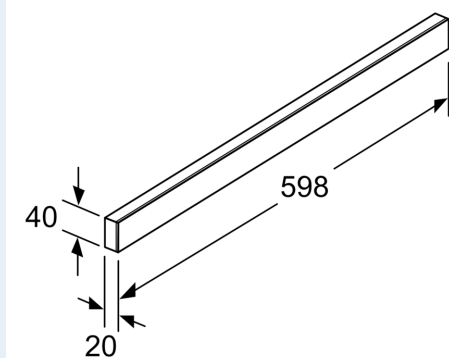

Griffleiste LZ46561

✓ Passend für: 60 cm breite Flachschriftmauben

Abmessungen des verpackten Gerätes:70 x 120 x 700 mm
Abmessung der Palette: 185.0 x 80.0 x 120.0
Verpackungsmenge pro Umkarton: 9
Anzahl Geräte pro Palette: 189
Nettogewicht: 0.3 kg
Bruttogewicht: 0.7 kg
EAN-Nummer: 4242003884614

Griffleiste LZ46561

Sonderzubehör

- Passend für: 60 cm breite Flachschirmhauben

Griffleiste
LZ46561

Maße in mm