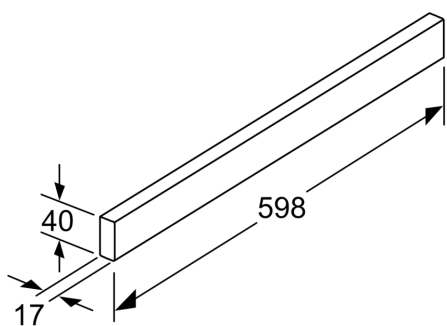

Griffleiste LZ46551

- ✓ LZ46551
- ✓ Passend für: 60 cm breite Flachschirmhauben

Abmessungen des verpackten Gerätes:70 x 120 x 700 mm
Abmessung der Palette: 185.0 x 80.0 x 120.0
Verpackungsmenge pro Umkarton: 9
Anzahl Geräte pro Palette: 189
Nettogewicht: 0.2 kg
Bruttogewicht: 0.6 kg
EAN-Nummer: 4242003884607

Griffleiste LZ46551

- LZ46551
- Sonderzubehör**
- Passend für: 60 cm breite Flachschirmhauben

Griffleiste
LZ46551

Maße in mm