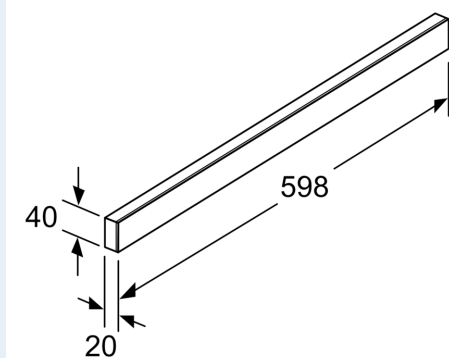

## Griffleiste LZ46521

✓ Passend für: 60 cm breite Flachschirmhauben

Abmessungen des verpackten Gerätes: .....70 x 120 x 700 mm  
Abmessung der Palette: ..... 185.0 x 80.0 x 120.0  
Verpackungsmenge pro Umkarton: ..... 9  
Anzahl Geräte pro Palette: ..... 189  
Nettogewicht: ..... 0.3 kg  
Bruttogewicht: ..... 0.7 kg  
EAN-Nummer: ..... 4242003884591

## Griffleiste LZ46521

### Sonderzubehör

- Passend für: 60 cm breite Flachschirmhauben

Griffleiste  
LZ46521

Maße in mm