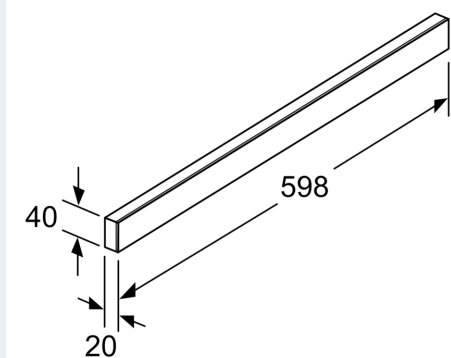

Griffleiste LZ46521

✓ Passend für: 60 cm breite Flachschirmhauben

Abmessungen des verpackten Gerätes:70 x 120 x 700 mm
Abmessung der Palette: 185.0 x 80.0 x 120.0
Verpackungsmenge pro Umkarton: 9
Anzahl Geräte pro Palette: 189
Nettogewicht: 0.3 kg
Bruttogewicht: 0.7 kg
EAN-Nummer: 4242003884591

Griffleiste LZ46521

Sonderzubehör

- Passend für: 60 cm breite Flachschirmhauben

Griffleiste
LZ46521

Maße in mm