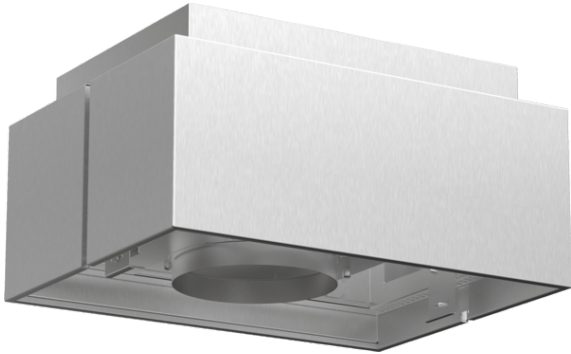

Long Life Umluftset LZ22FXD51

Externes Umluftset mit regenerierbarem Long Life Filter:
Entfernt Gerüche zuverlässig über einen Zeitraum von bis zu 10
Jahren.

Ausstattung

Technische Daten

Abmessungen des verpackten Gerätes (mm) : 475 x 505 x 595

Abmessung der Palette : 205.0 x 80.0 x 120.0

Anzahl Geräte pro Palette : 8

Nettogewicht (kg) : 7,051

Bruttogewicht (kg) : 9,5

EAN-Nummer : 4242003877197

Long Life Umluftset LZ22FXD51

Ausstattung

Sonderzubehör

- # für Umluftbetrieb
- # Kombinierbar mit Inselessen
- # Mehrfach regenerierbarer Long Life Geruchsfilter.
- # Bestehend aus Filtergehäuse mit Designblende, mehrfach regenerierbarem Long Life Aktivkohlefilter, Flexschlauch, 2 Schlauchschellen und Befestigungsmaterial